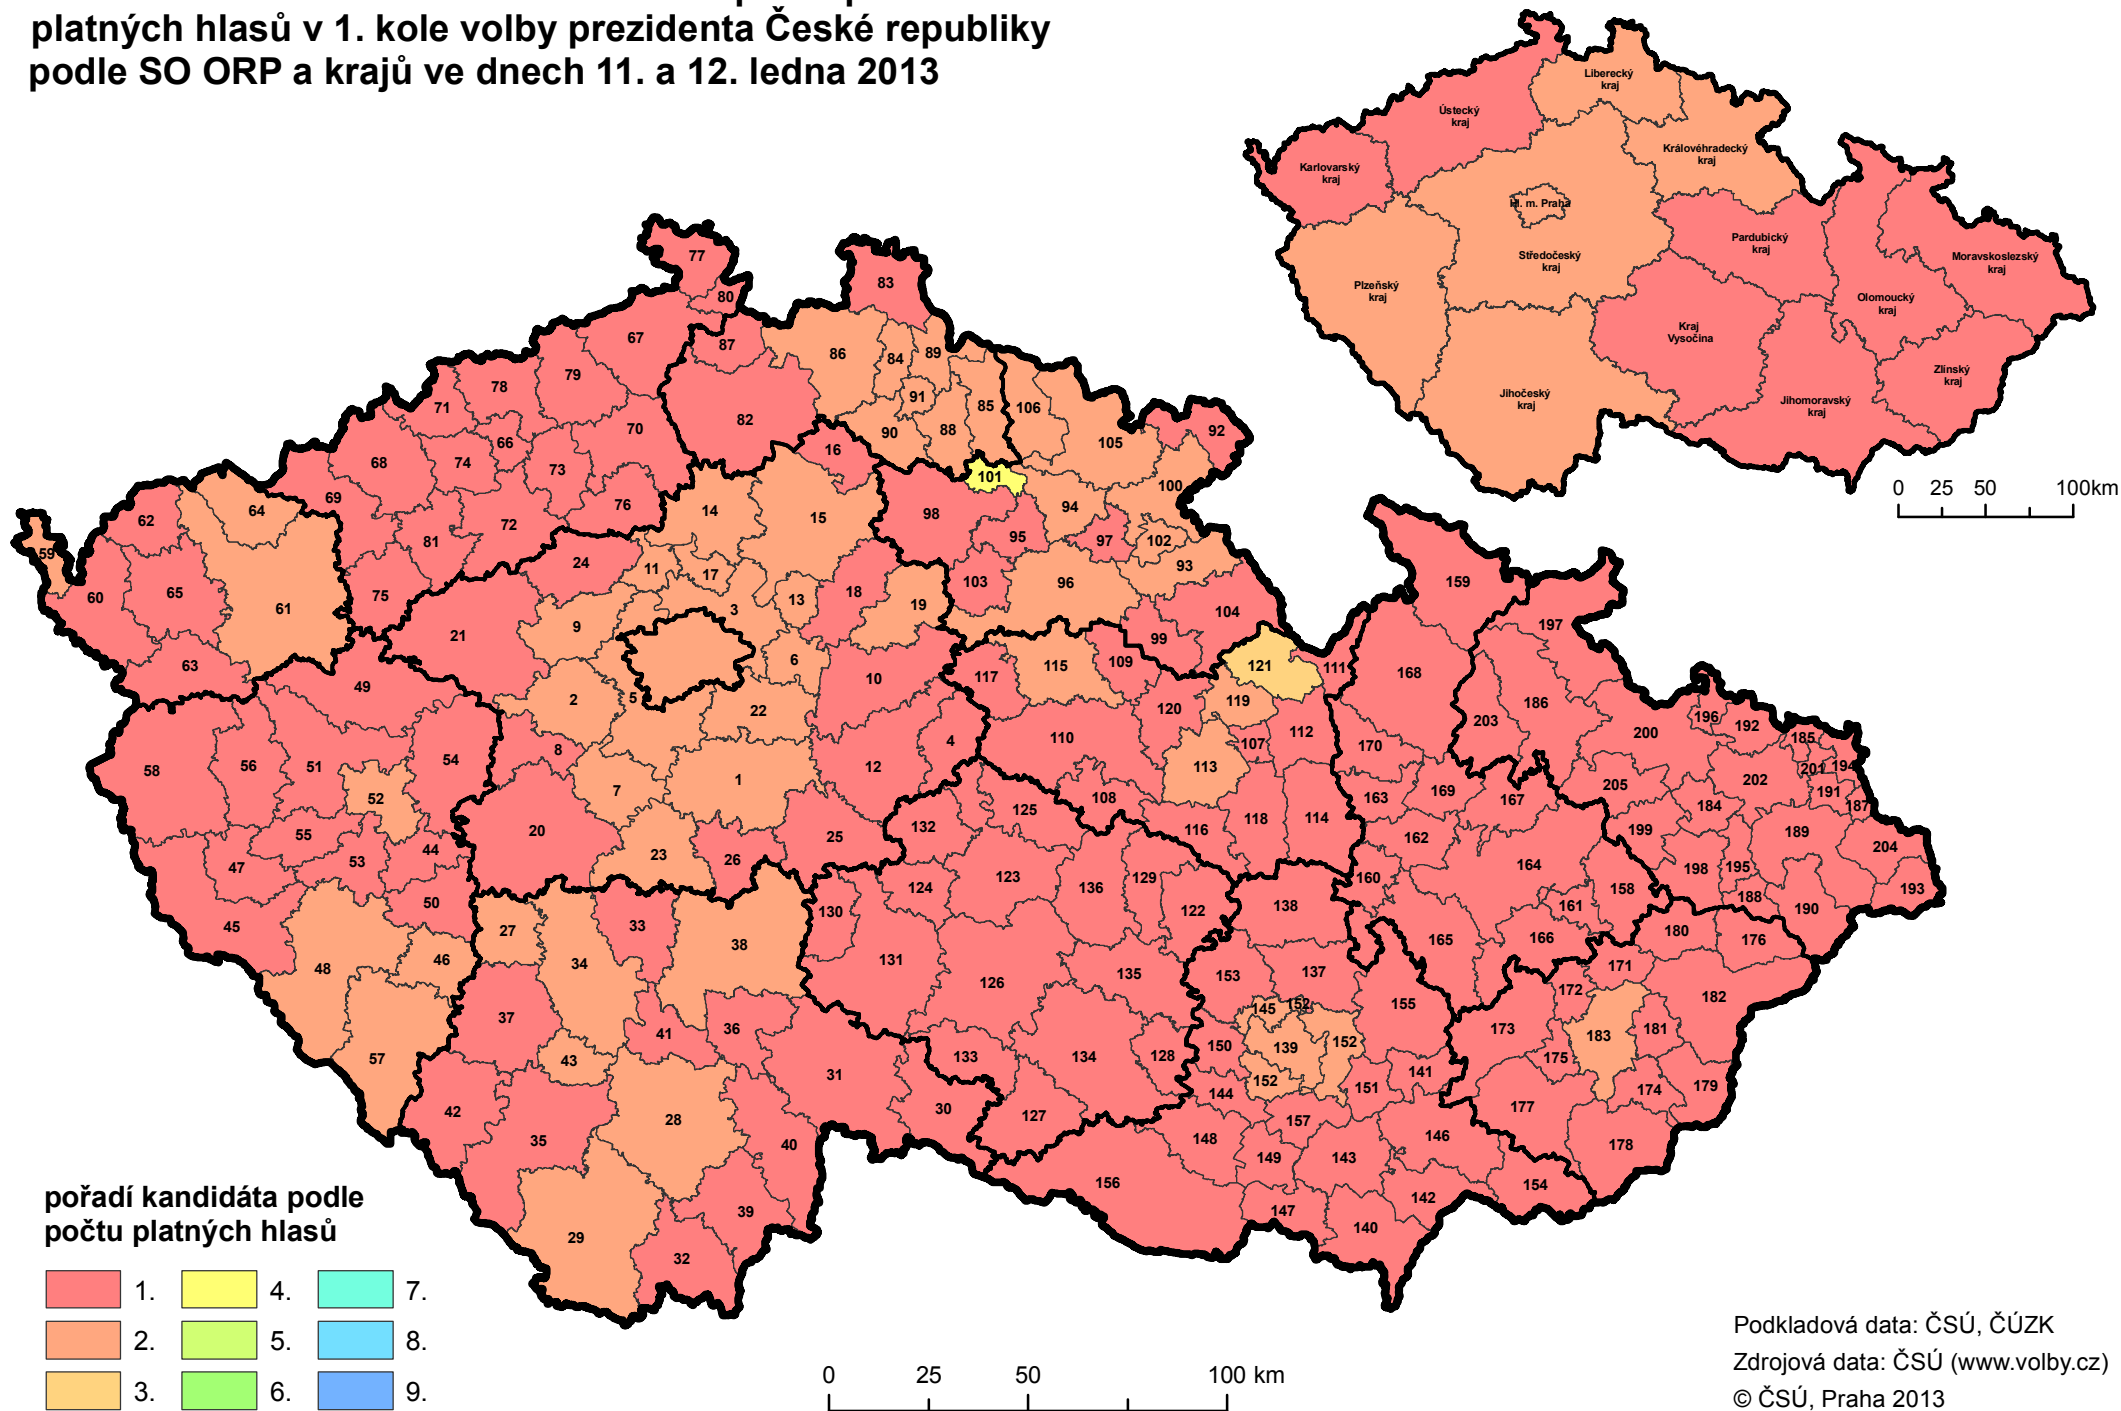

**Umístění kandidáta č. 6 Miloše Zemana podle počtu platných hlasů v 1. kole volby prezidenta České republiky podle SO ORP a krajů ve dnech 11. a 12. ledna 2013**

Podkladová data: ČSÚ, ČÚZK  
 Zdrojová data: ČSÚ ([www.volby.cz](http://www.volby.cz))  
 © ČSÚ, Praha 2013