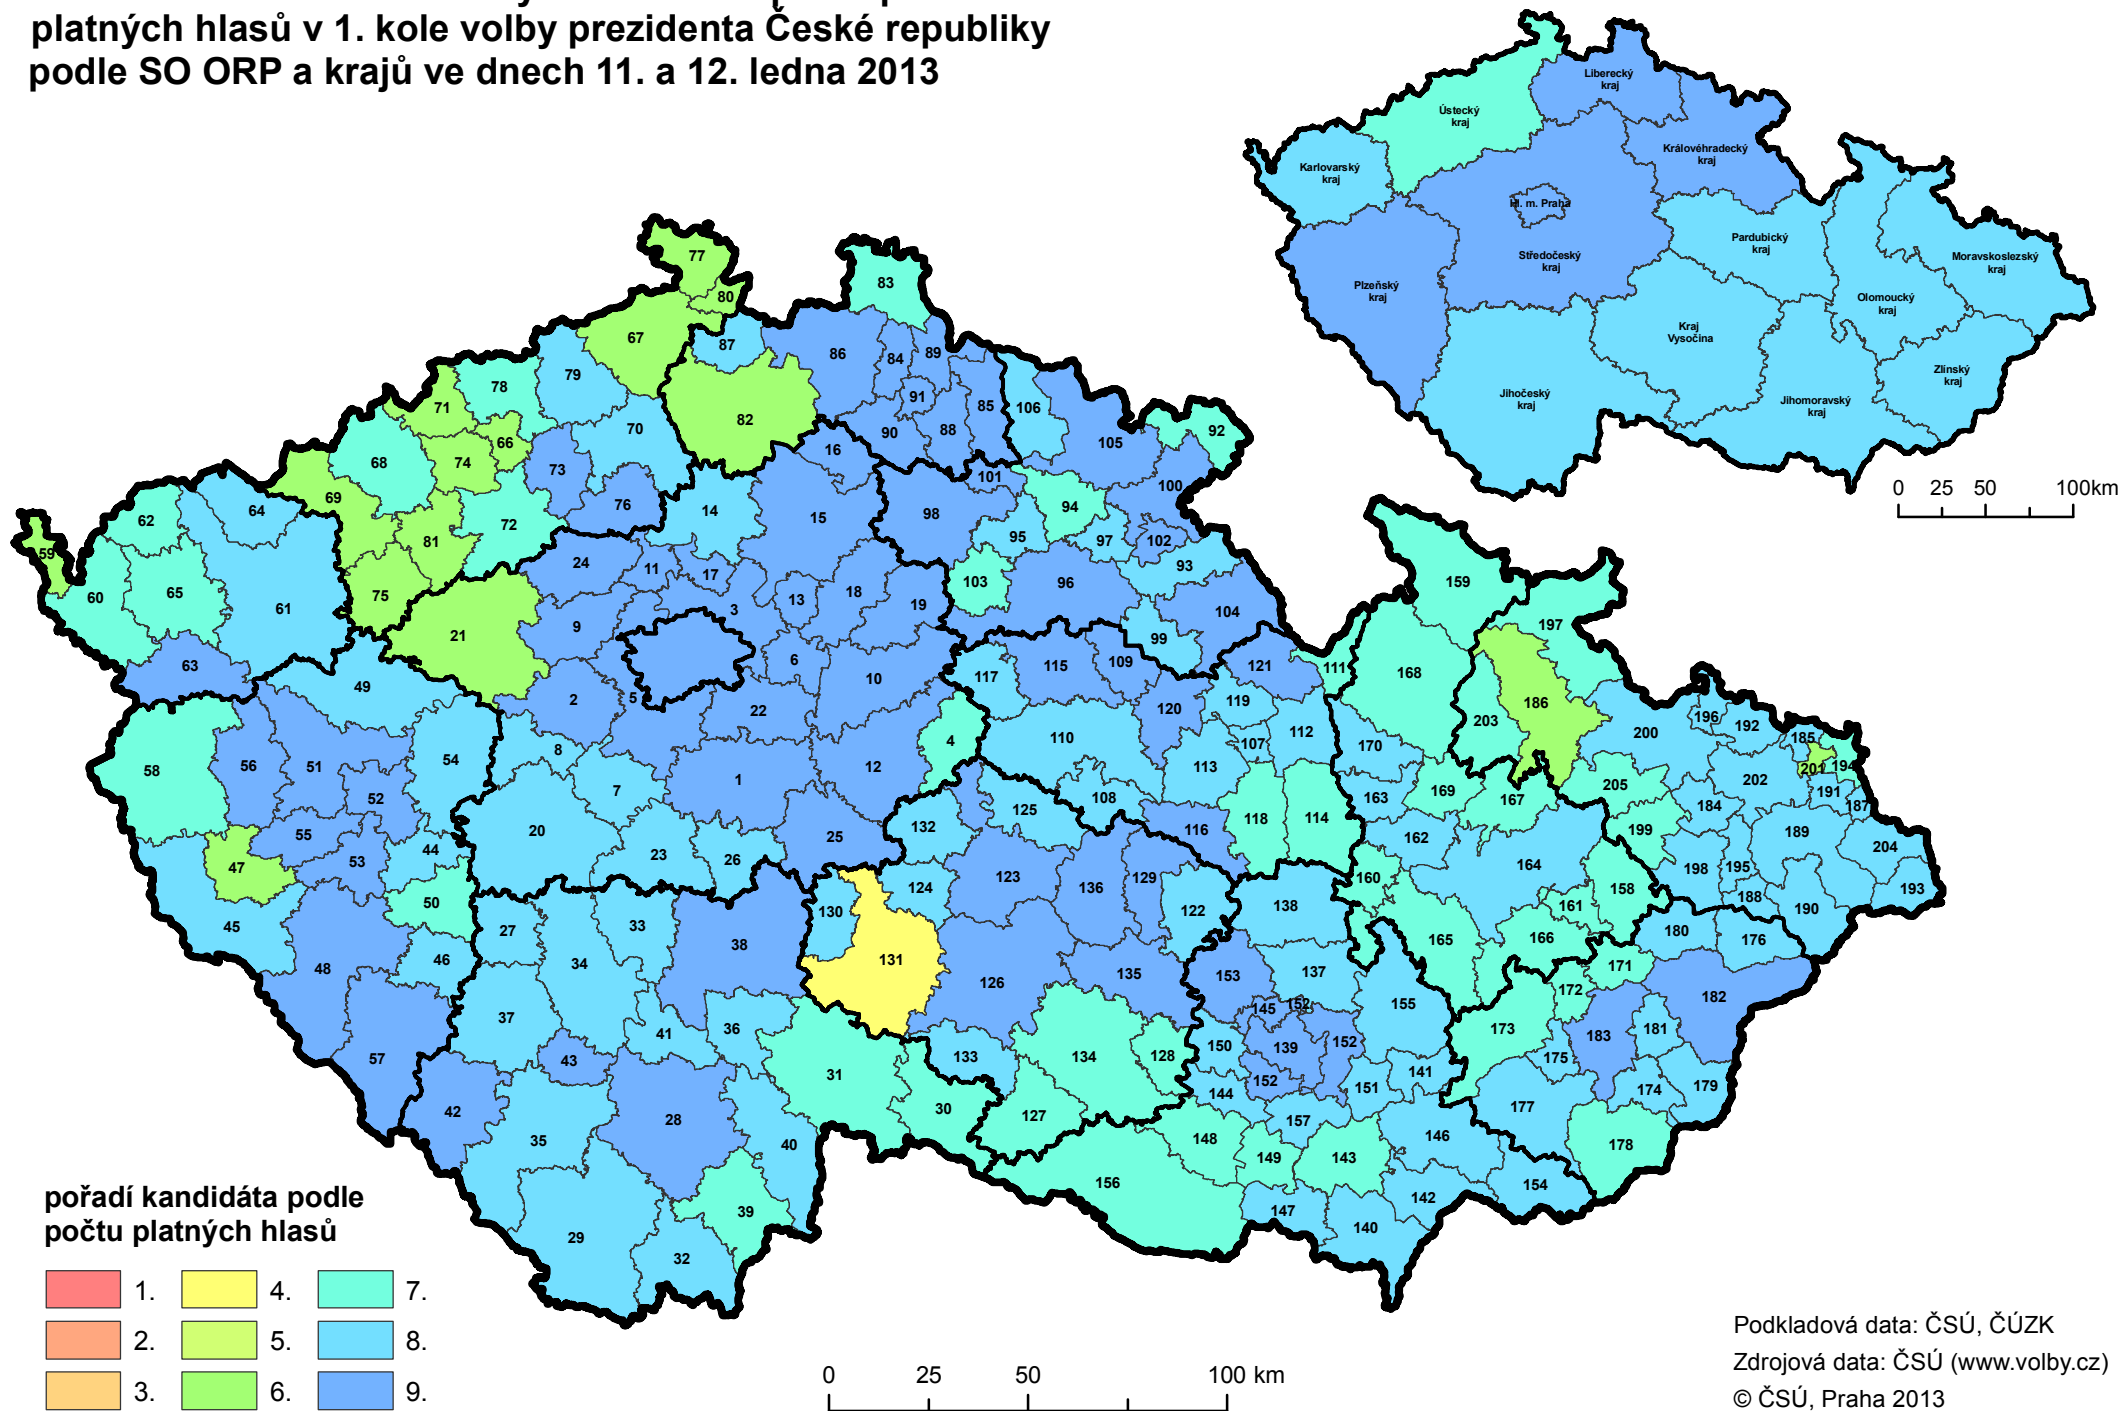

**Umístění kandidáta č. 3 Jany Bobošíkové podle počtu platných hlasů v 1. kole volby prezidenta České republiky podle SO ORP a krajů ve dnech 11. a 12. ledna 2013**

Podkladová data: ČSÚ, ČÚZK  
 Zdrojová data: ČSÚ (www.volby.cz)  
 © ČSÚ, Praha 2013