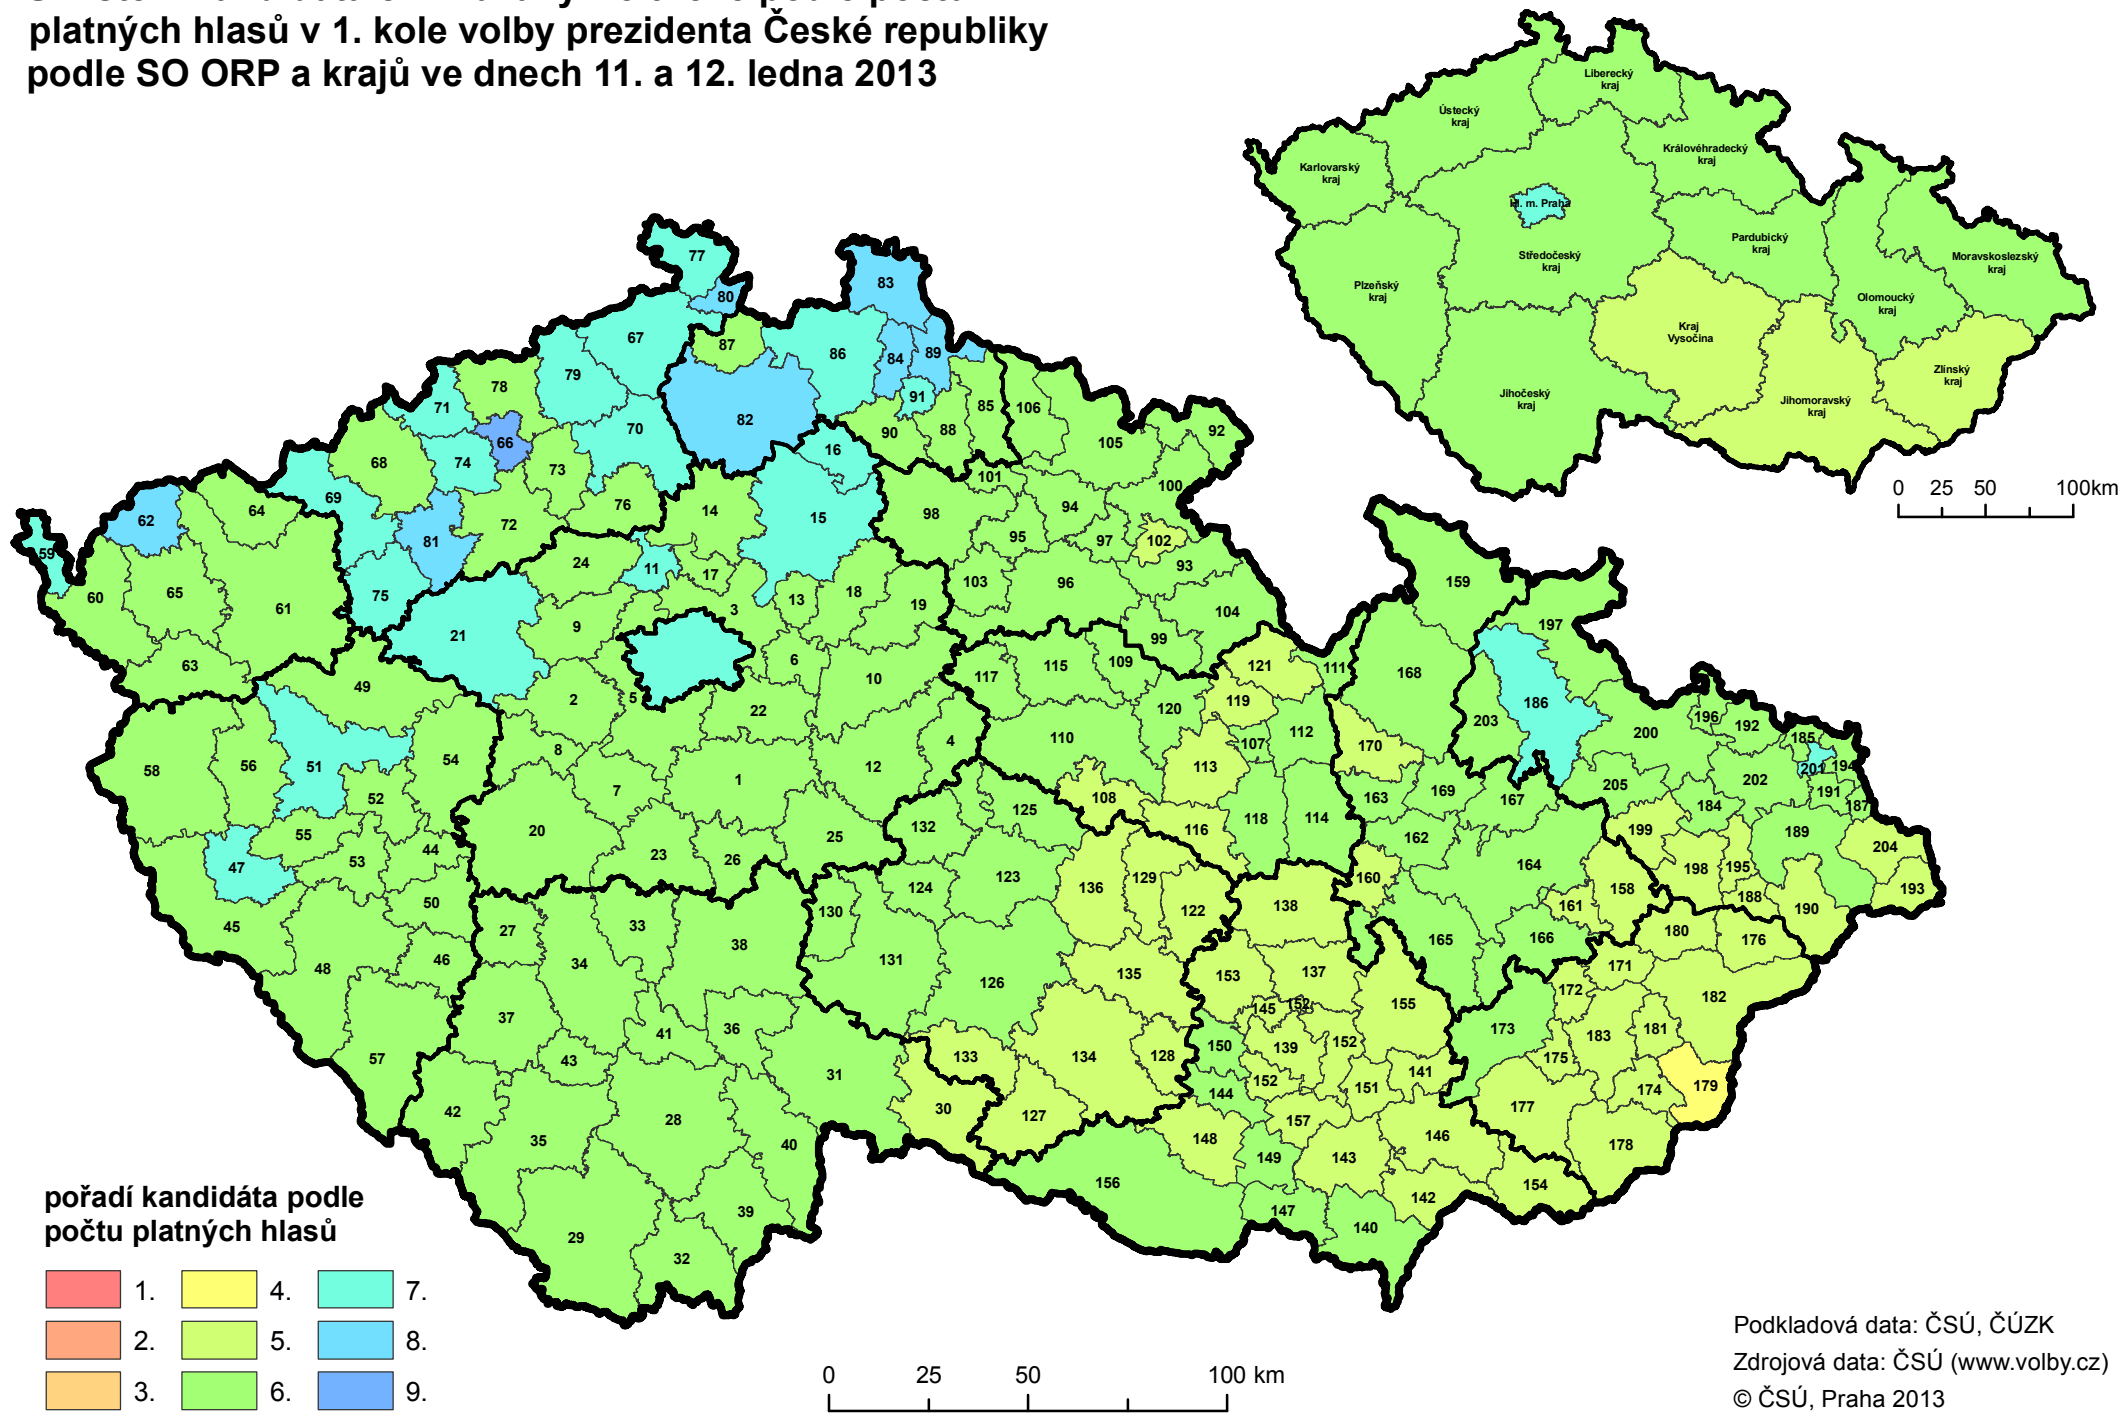

# Umístění kandidáta č. 1 Zuzany Roithové podle počtu platných hlasů v 1. kole volby prezidenta České republiky podle SO ORP a krajů ve dnech 11. a 12. ledna 2013

Podkladová data: ČSÚ, ČÚZK  
 Zdrojová data: ČSÚ (www.volby.cz)  
 © ČSÚ, Praha 2013