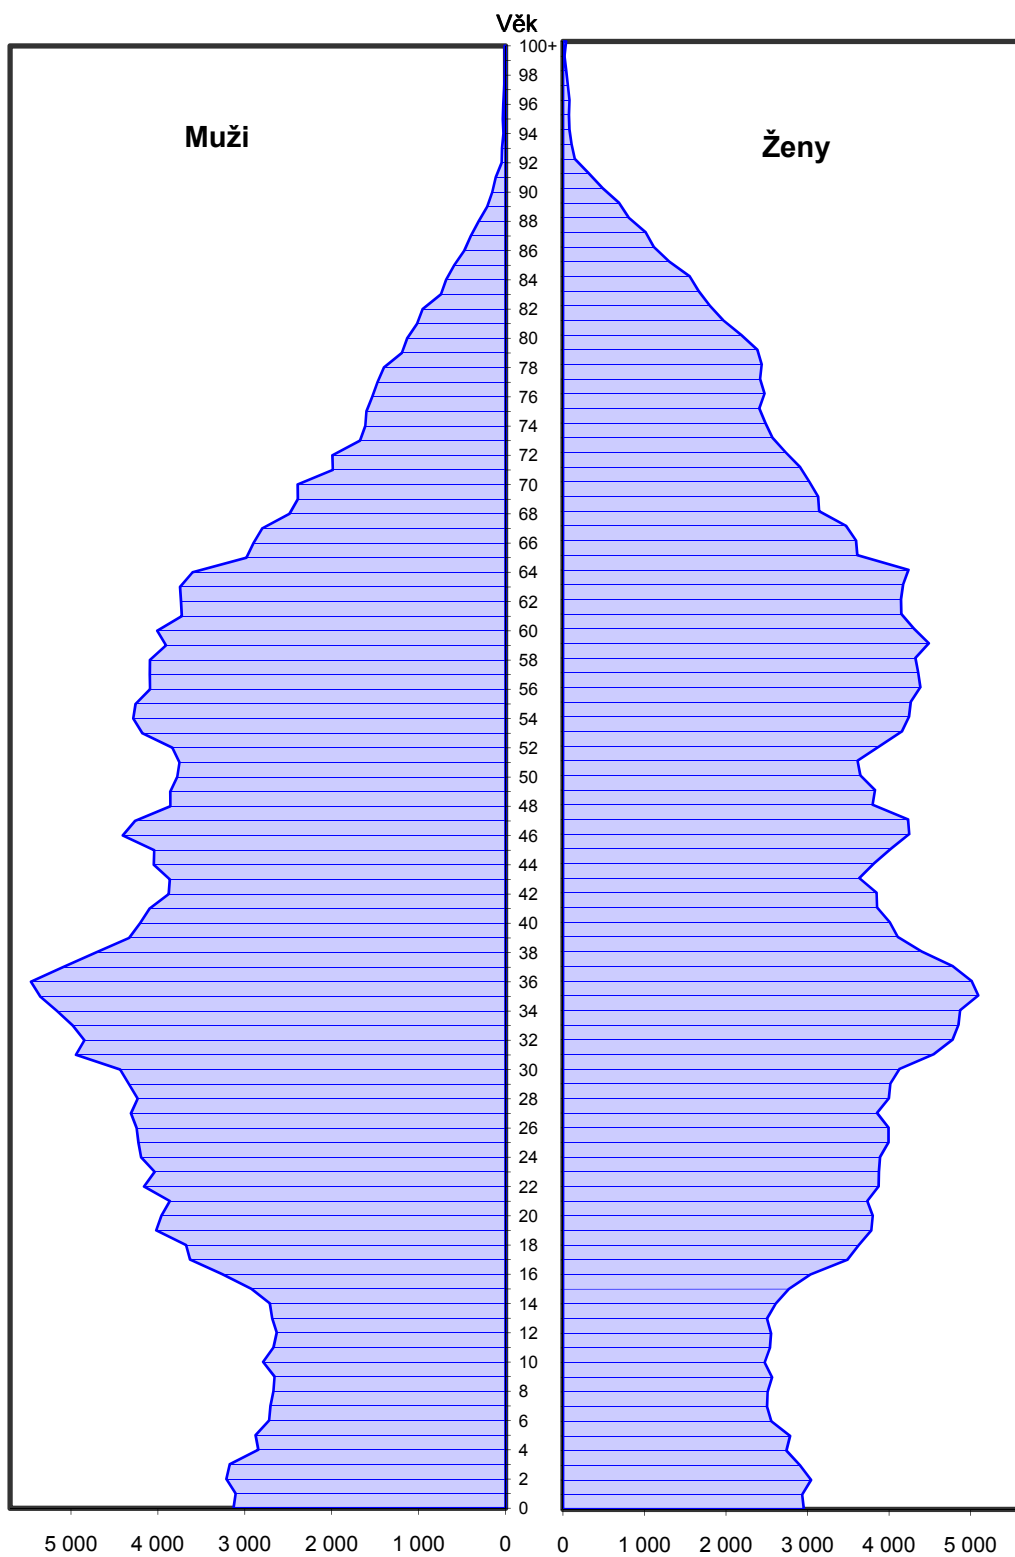

Věková struktura obyvatelstva Zlínského kraje v roce 2010

Počet obyvatel (stav k 31. 12.)