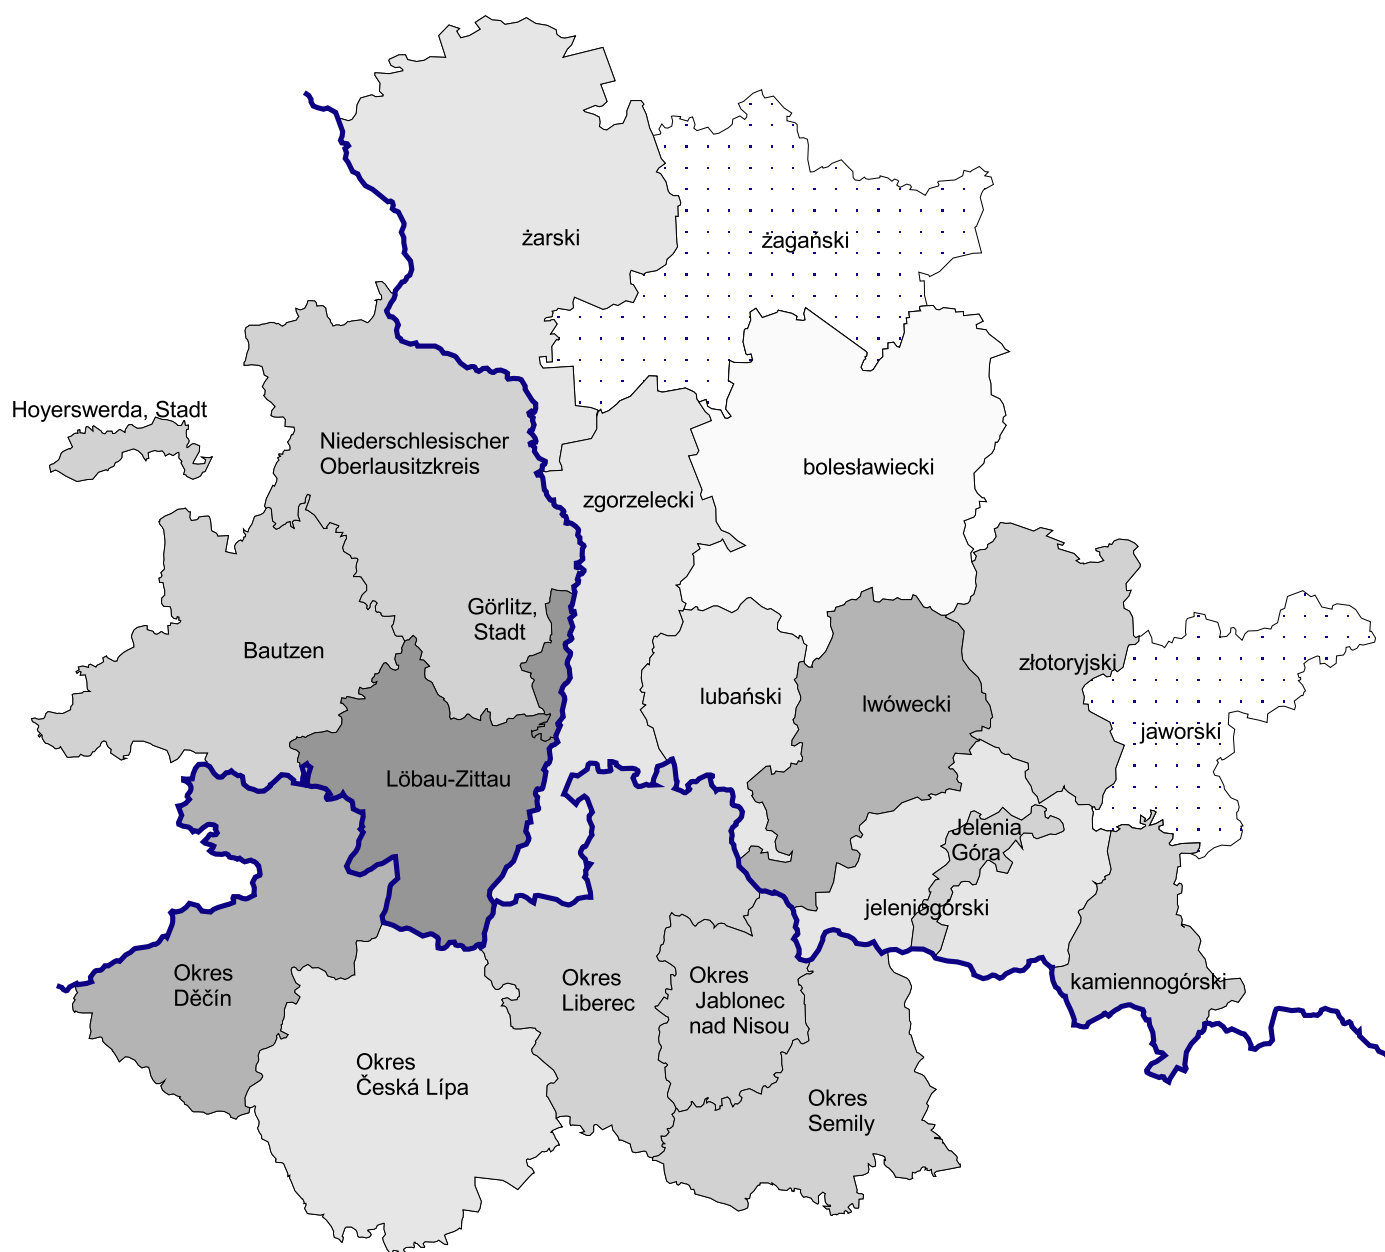

EUROREGION NEISSE-NISA-NYSA

Zemřelí na 1000 obyvatel v roce 2002

Zemřelí na 1000 obyvatel

Zpracoval:
Český statistický úřad
Krajská reprezentace Liberec