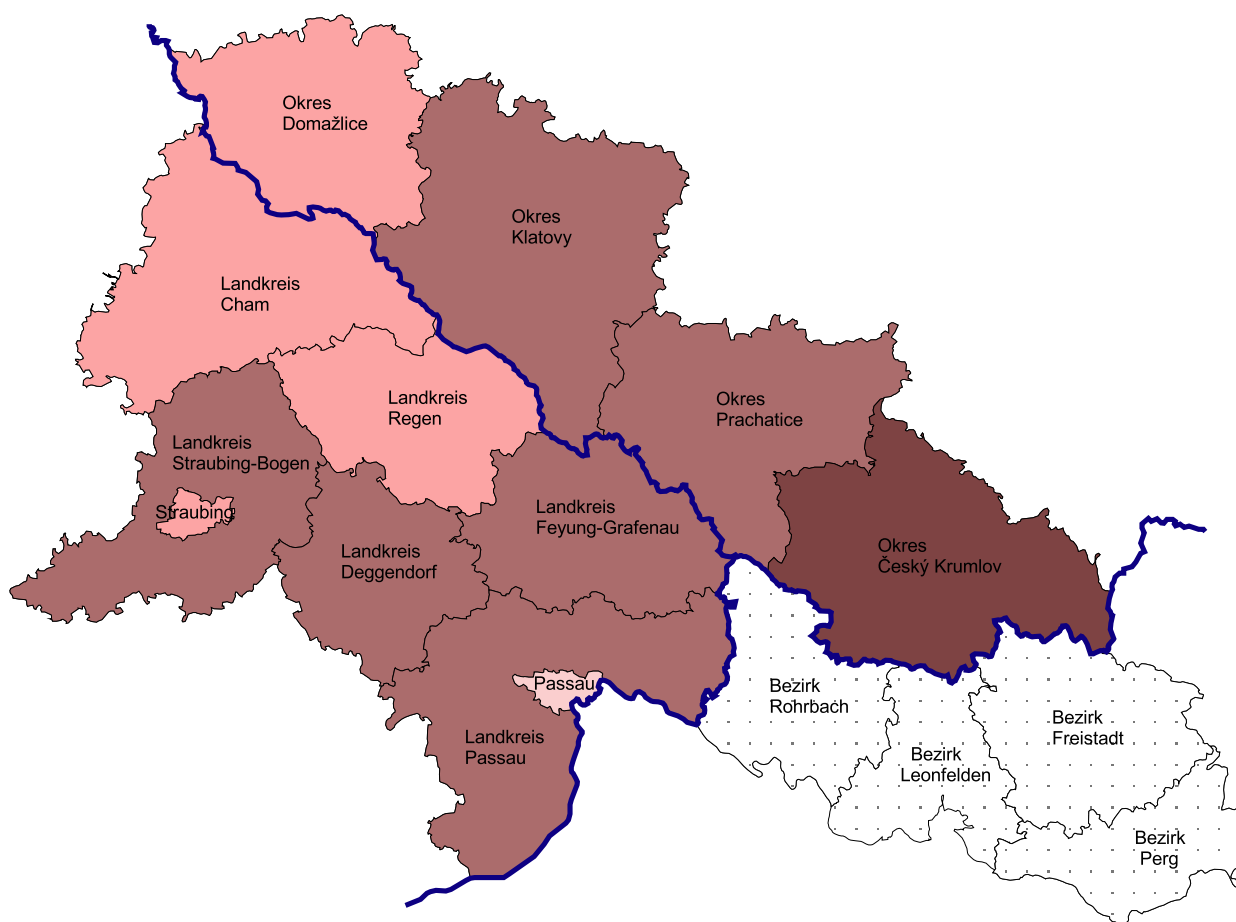

EUROREGION ŠUMAVA / BAYERISCHER WALD/ MÜHLVIERTEL

Živě narození na 1000 obyvatel v roce 2002

Živě narození na 1000 obyvatel

Zpracoval:
Český statistický úřad
Krajská reprezentace Liberec