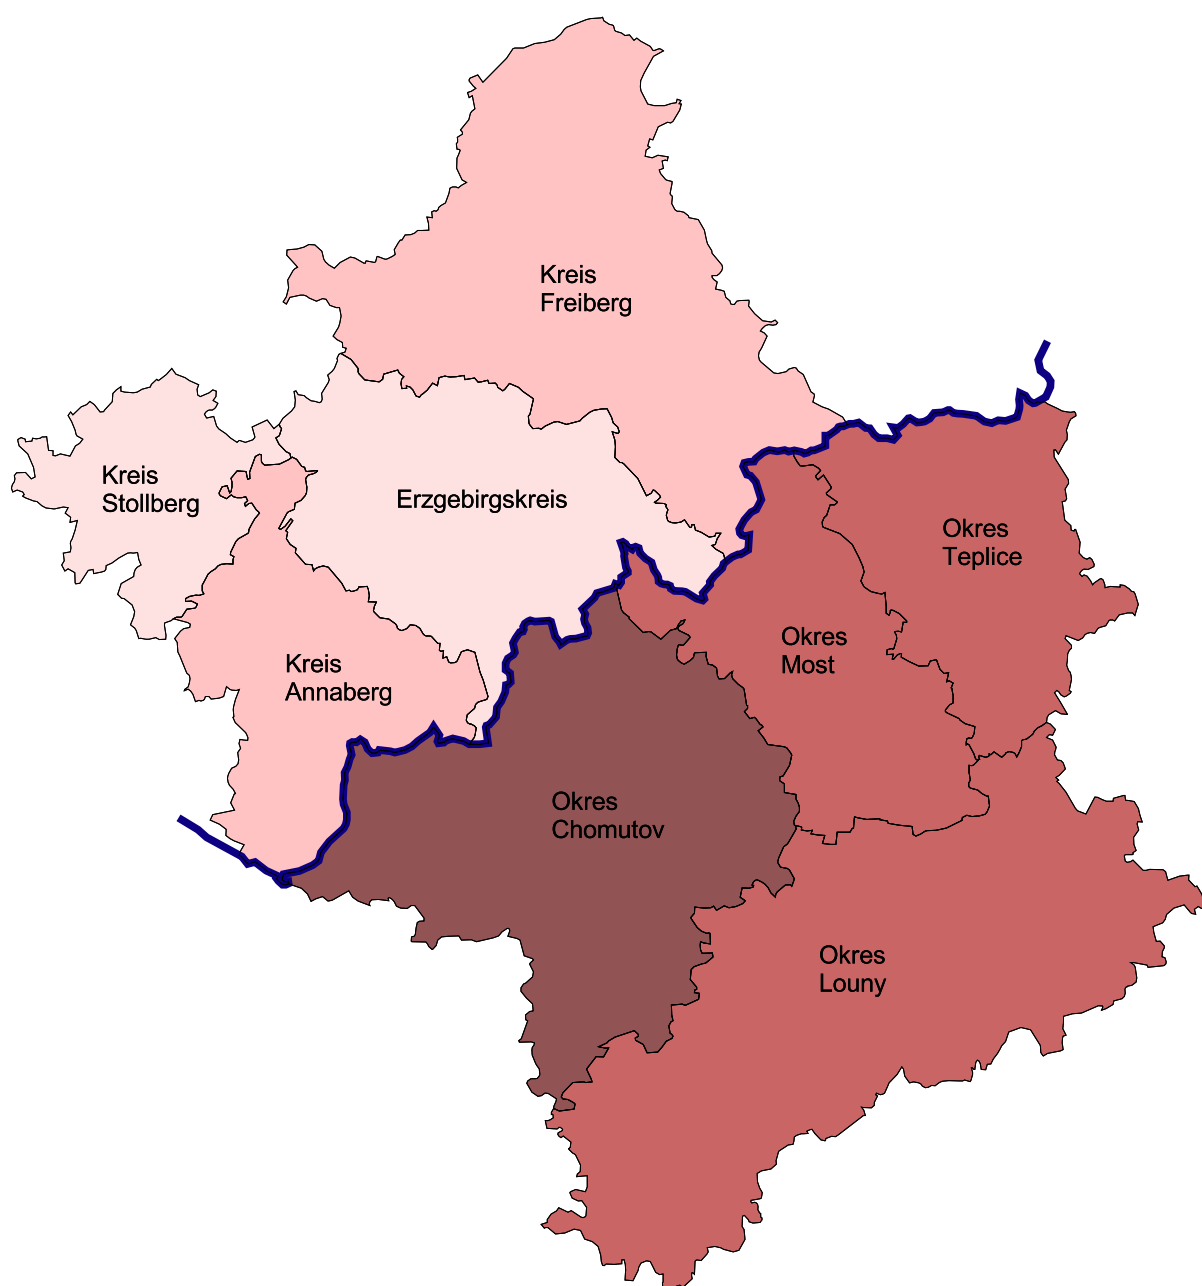

EUROREGION KRUŠNOHOŘÍ/ERZGEBIRGE

Živě narození na 1000 obyvatel v roce 2002

Živě narození na 1000 obyvatel

Zpracoval:
Český statistický úřad
Krajská reprezentace Liberec