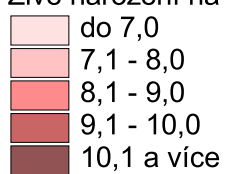

EUROREGION KRUŠNOHOŘÍ/ERZGEBIRGE

Živě narození na 1000 obyvatel v roce 2002

Živě narození na 1000 obyvatel

Zpracoval:
Český statistický úřad
Krajská reprezentace Liberec