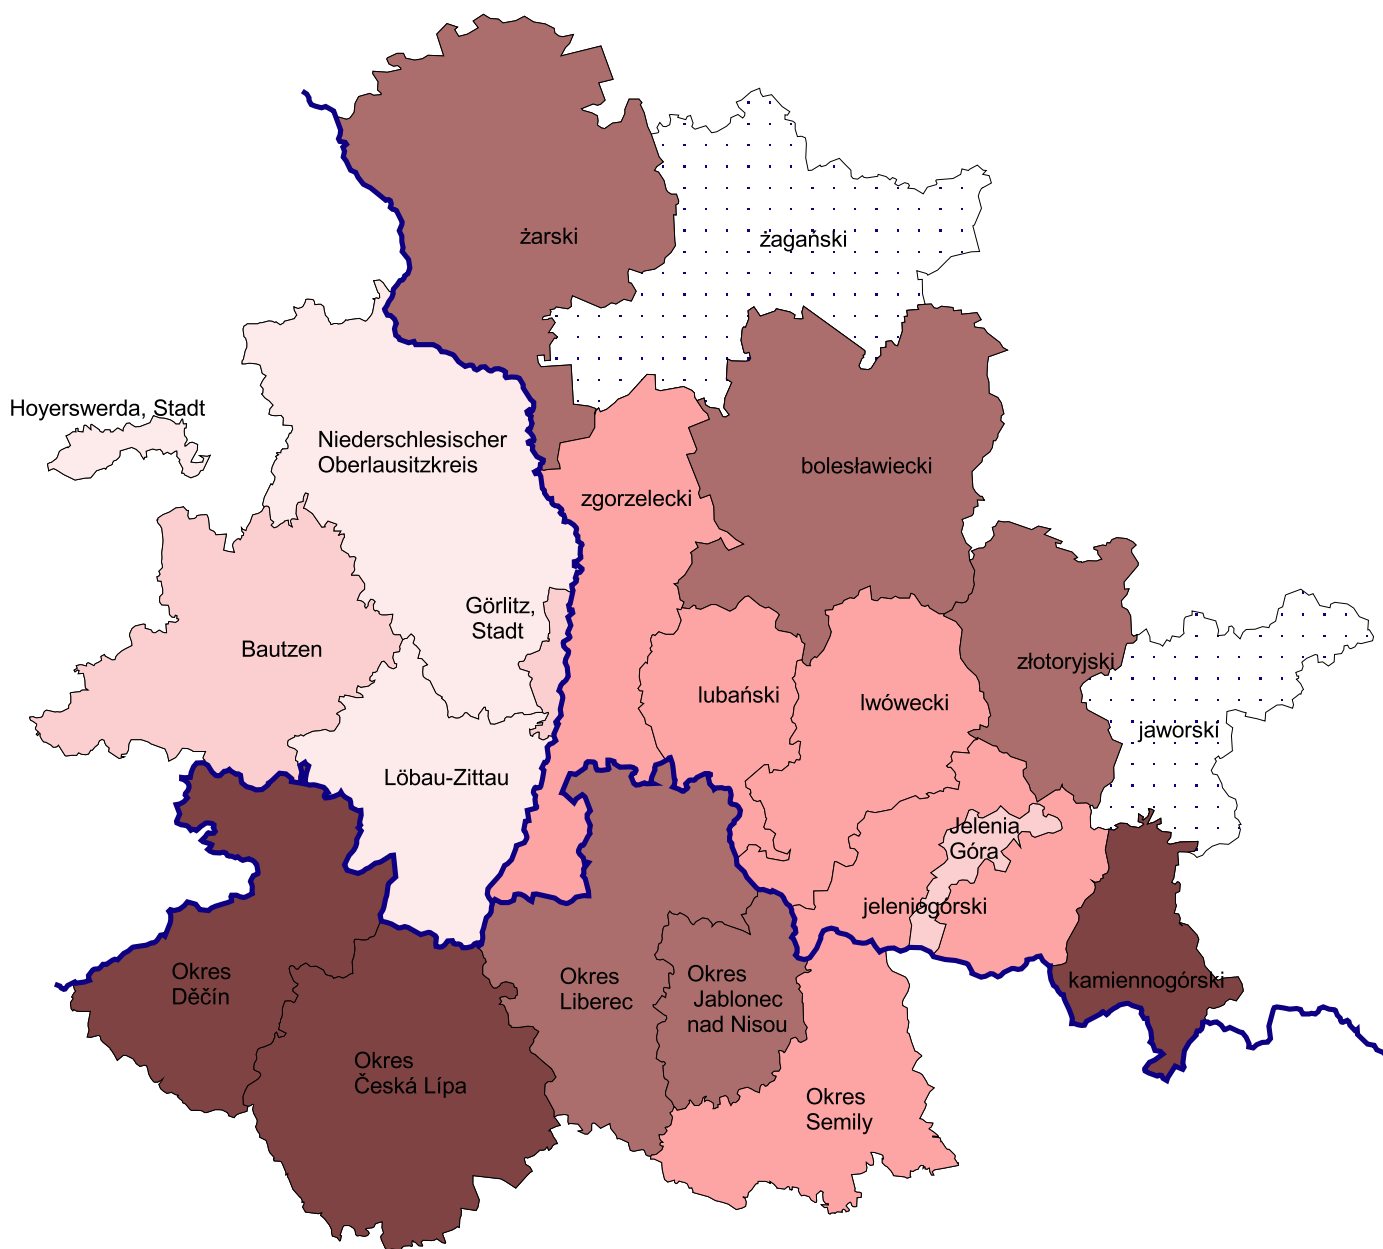

EUROREGION NEISSE-NISA-NYSA

Živě narození na 1000 obyvatel v roce 2002

Živě narození na 1000 obyvatel

Zpracoval:
Český statistický úřad
Krajská reprezentace Liberec