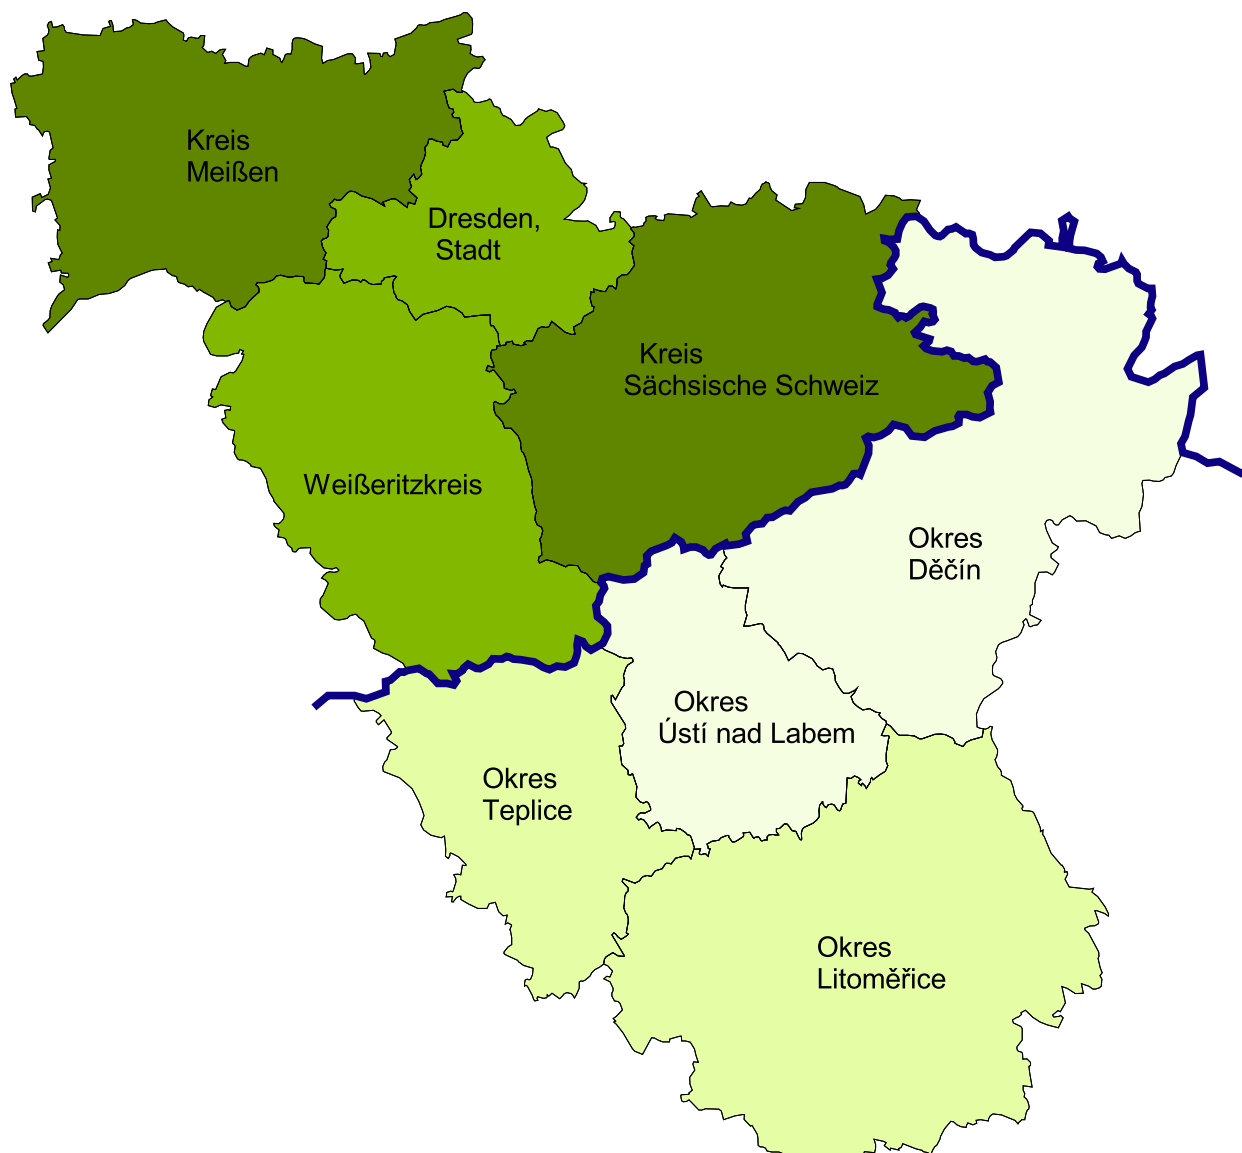

EUROREGION ELBE/LABE

Podíl obyvatel ve věku nad 60 let v roce 2002

Podíl obyvatel nad 60 let (%)