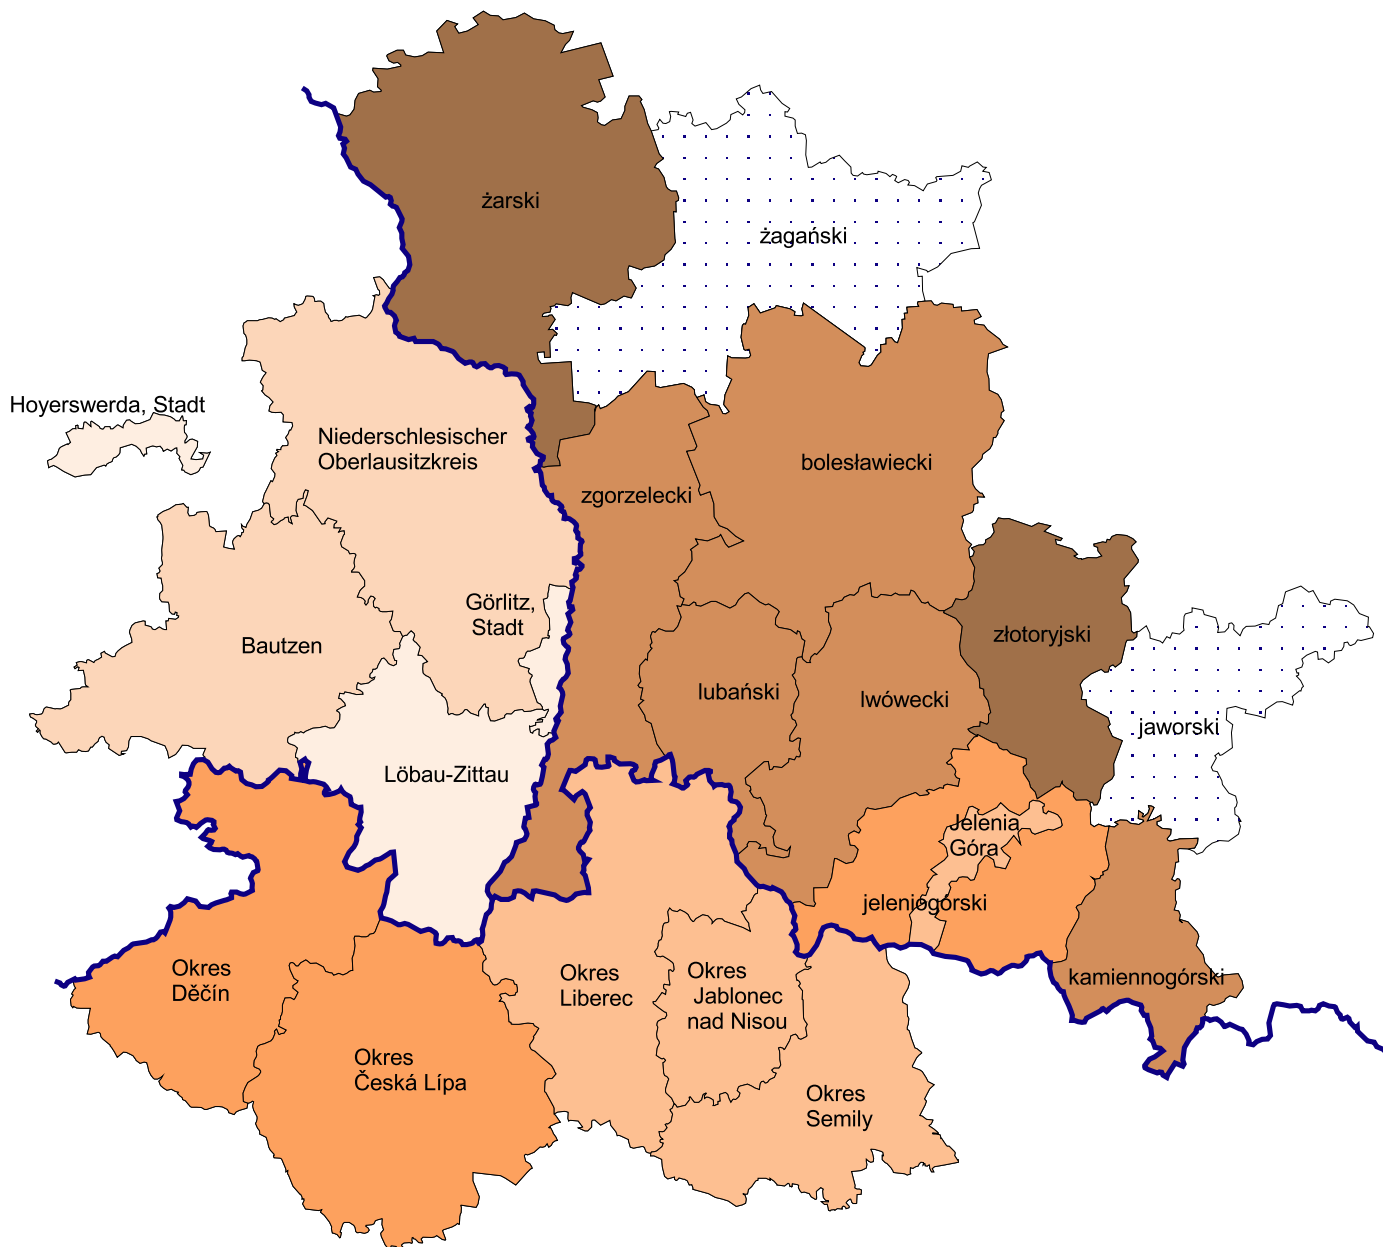

EUROREGION NEISSE-NISA-NYSA

Podíl obyvatel ve věku do 18 let v roce 2002

Podíl obyvatel do 18 let (%)

Zpracoval:
Český statistický úřad
Krajská reprezentace Liberec