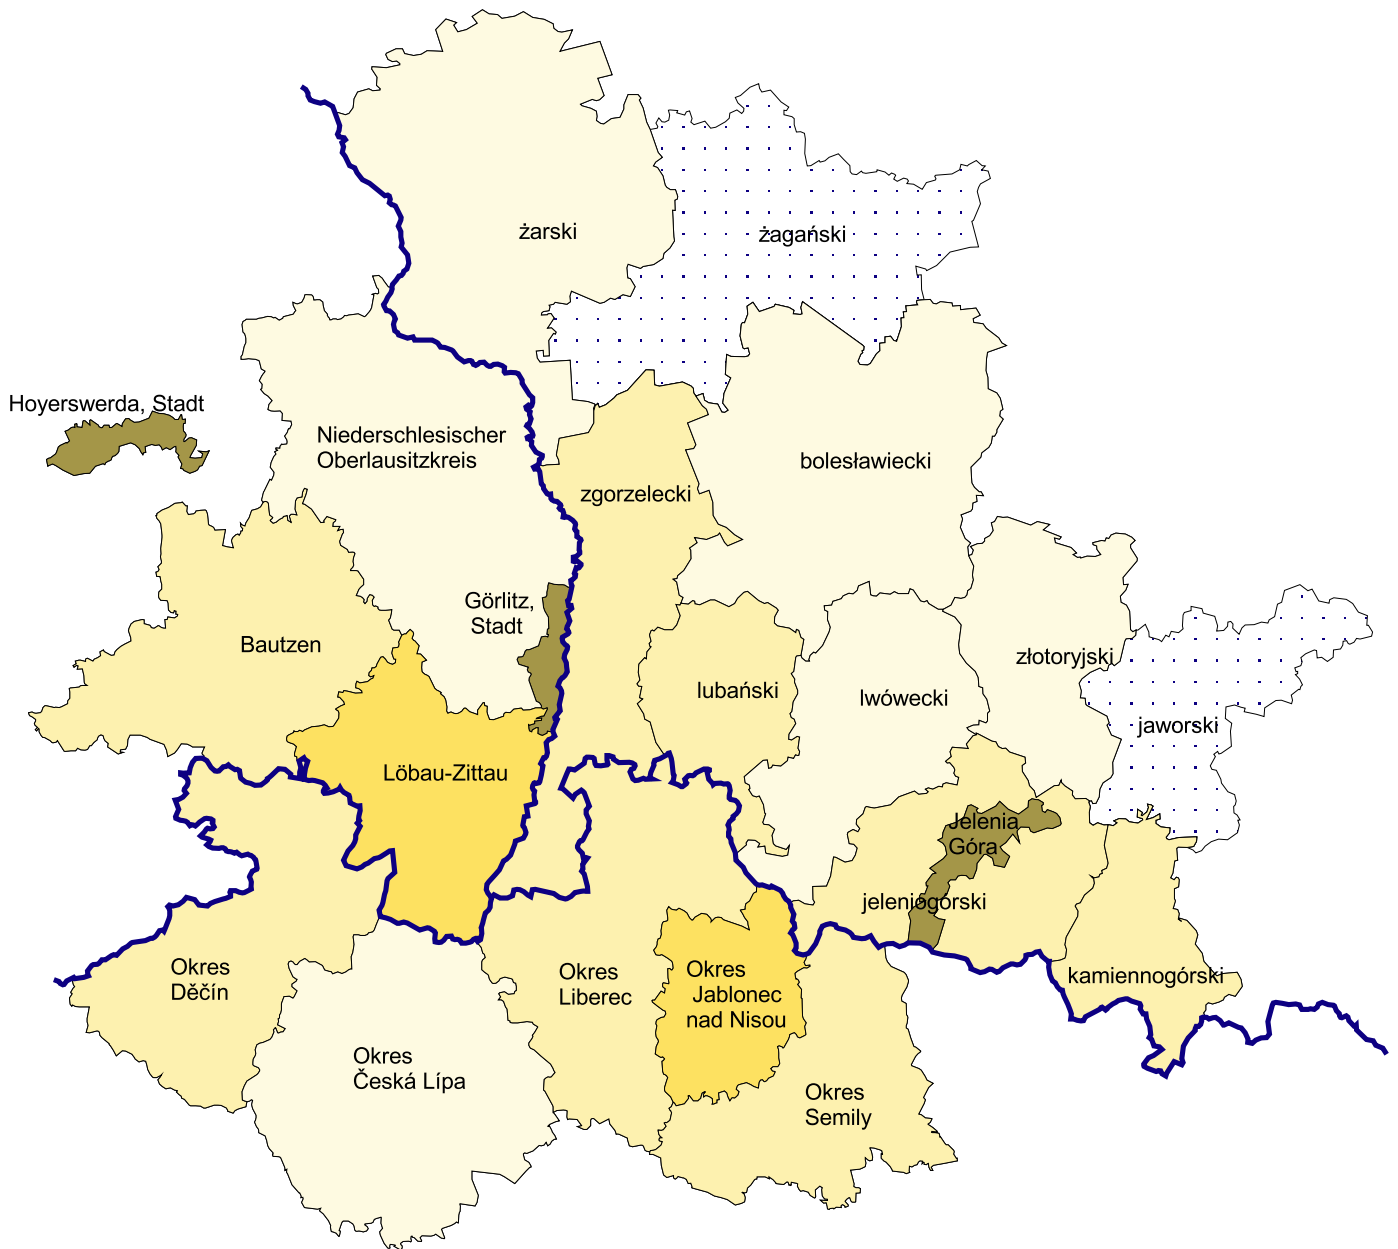

EUROREGION NEISSE-NISA-NYSA

Hustota obyvatel na 1 km² v roce 2002

Hustota obyvatel