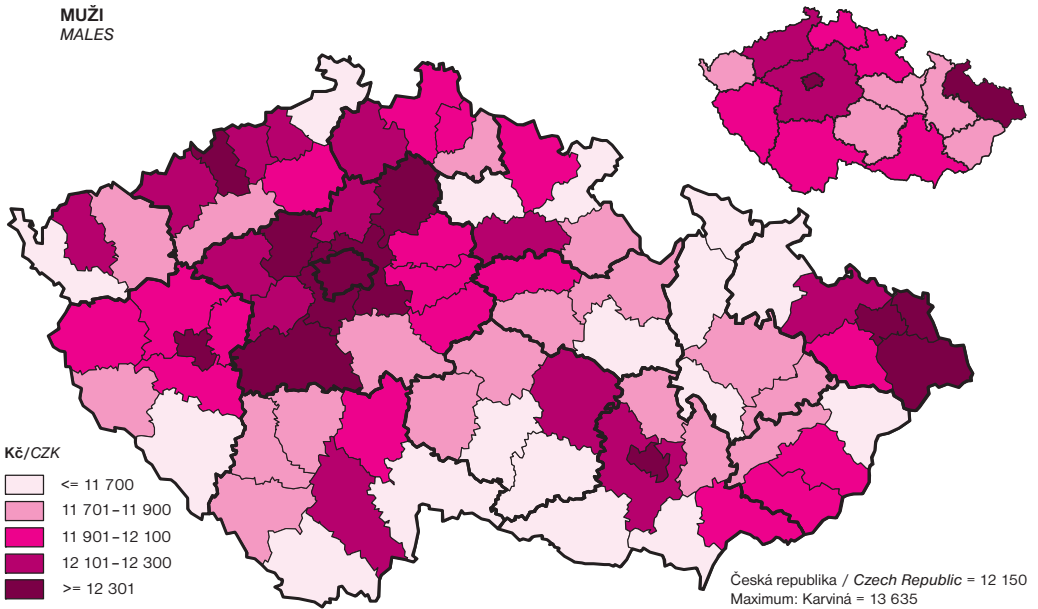

PRŮMĚRNÝ MĚSÍČNÍ STAROBNÍ DŮCHOD K 31. 12. 2013
 AVERAGE MONTHLY OLD-AGE PENSION AS AT 31 DECEMBER 2013

MUŽI
 MALES

ŽENY
 FEMALES

Pozn.: jedná se o sólo starobní důchody, nejsou zahrnuty poměrné starobní důchody přiznané podle § 26 zákona č. 100/1988 Sb.