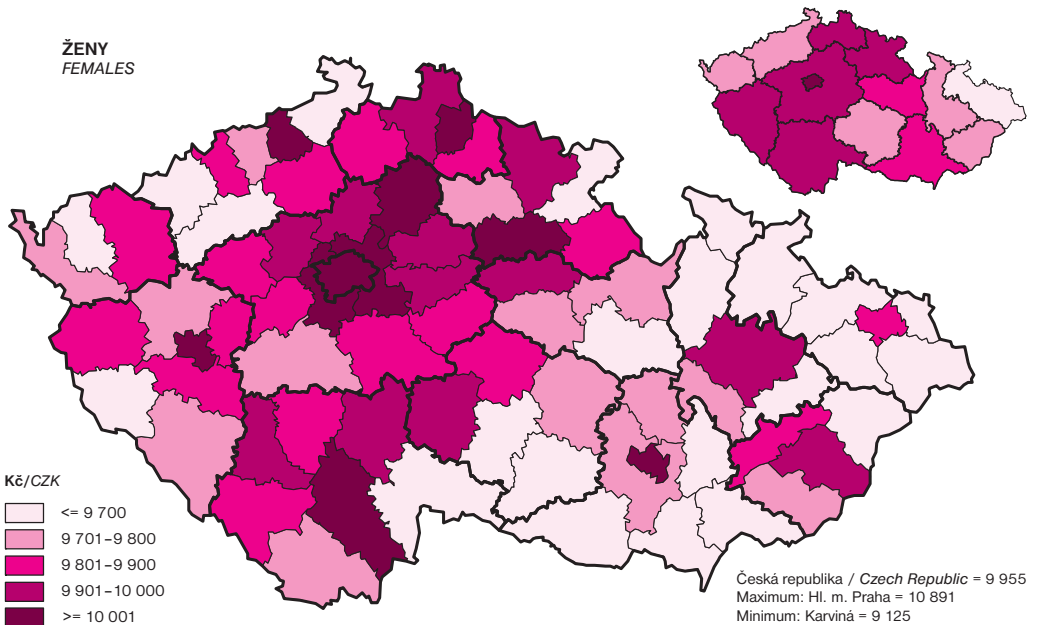

PRŮMĚRNÝ MĚSÍČNÍ STAROBNÍ DŮCHOD K 31. 12. 2013
 AVERAGE MONTHLY OLD-AGE PENSION AS AT 31 DECEMBER 2013

MUŽI
 MALES

ŽENY
 FEMALES

Pozn.: jedná se o sólo starobní důchody, nejsou zahrnuty poměrné starobní důchody přiznané podle § 26 zákona č. 100/1988 Sb.