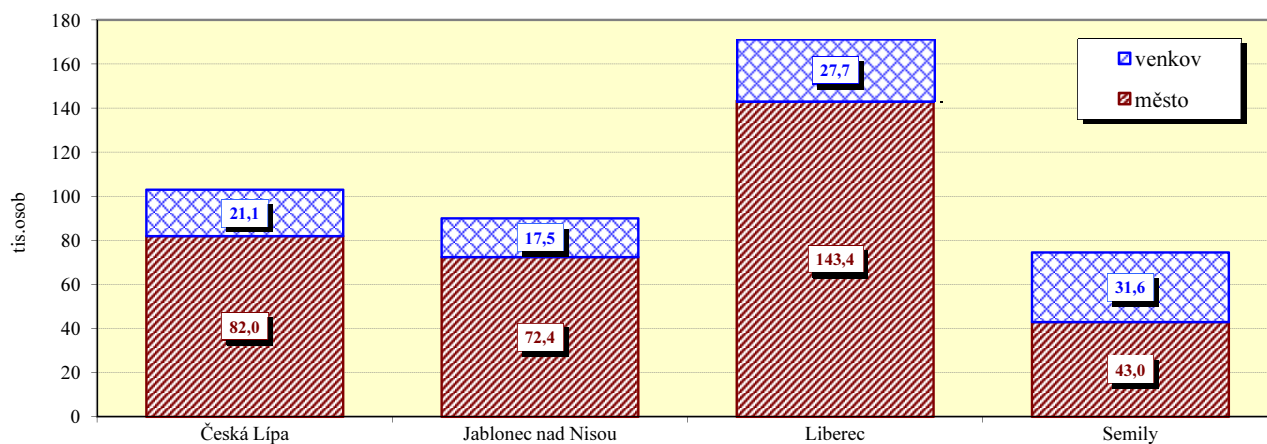

Liberecký kraj

Velikostní skupiny obcí podle počtu obyvatel k 31.12.2012

Velikostní skupina	Počet		% obyvatel	Velikostní skupina	Počet		% obyvatel
	obcí	obyvatel			obcí	obyvatel	
-199	32	4 668	1,06	5 000 - 9 999	10	66 265	15,11
200 - 499	63	20 335	4,64	10 000 - 19 999	2	26 346	6,01
500 - 999	61	44 680	10,19	20 000 - 49 999	2	82 262	18,76
1 000 - 1 999	27	38 397	8,75	50 000 - 99 999	-	-	x
2 000 - 4 999	17	53 528	12,20	100 000 +	1	102 113	23,28
kraj					215	438 594	100,0
Česká republika					6 251	10 516 125	x
% kraje v rámci ČR					3,4	4,2	x

Městské a venkovské obyvatelstvo v roce 2012

Základní charakteristika v roce 2012

Území	Rozloha (km ²)	Střední stav obyvatel	Hustota obyvatel na 1km ²	Obce	Obce se statutem města	Obce se statutem městyse	Části obce	Katastrální území
Česká Lípa	1 073,0	103 026	96	57	11	1	196	144
Liberec	402,3	89 921	224	34	8	1	116	77
Jablonec nad Nisou	989,2	170 987	173	59	11	-	247	161
Semily	698,9	74 659	107	65	9	-	208	126
kraj	3 163,4	438 593	139	215	39	2	767	508
Česká republika	78 866,2	10 509 286	133	6 251	602	212	15 067	13 026
% kraje v rámci ČR	4,0	4,2	x	3,4	6,5	0,9	5,1	3,9