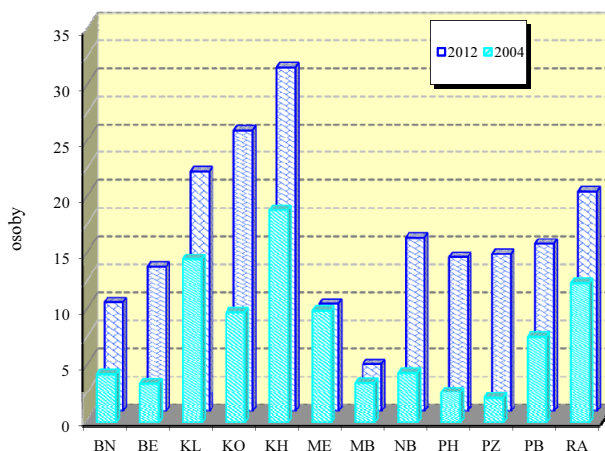

Středočeský kraj

Dosažitelní neumístění uchazezí o zaměstnání na 1 volné pracovní místo (k 31.12.)

Dosažitelní neumístění dosažitelní uchazezí o zaměstnání na 1 volné pracovní místo v krajích (k 31.12.)

Vybrané ukazatele nezaměstnanosti (k 31.12.)

Ukazatel	2005	2006	2007	2008	2009	2010	2011	2012
Uchazeči o zaměstnání	40 751	35 498	29 273	31 220	49 144	54 716	50 594	54 451
z toho ženy	22 243	19 640	16 271	16 511	24 037	26 835	25 606	27 333
mladší než 25 let	7 602	6 297	4 862	5 705	9 566	9 758	9 572	10 016
se základním vzděláním ¹⁾	12 908	11 256	8 994	9 030	12 728	13 971	13 582	14 800
nezaměstnaní déle než 1 rok	14 204	12 124	8 806	6 884	8 905	14 679	16 925	18 206
se zdravotním postižením	6 108	5 623	5 104	4 994	5 680	6 053	5 967	5 978
s nárokem na podporu v nezaměstnanosti	13 754	12 713	11 615	14 653	19 968	19 578	14 059	11 961
v rekvalifikaci s příspěvkem	65	131	96	31	40	13	4	2
Volná pracovní místa	7 064	12 478	19 691	11 399	3 296	3 599	4 054	4 044
z toho pro uchazeče se zdravotním postižením	341	803	1 072	945	344	213	240	195
% uchazečů v rámci ČR	8,0	7,9	8,2	8,9	9,1	9,7	10,0	10,0
% volných pracovních míst v rámci ČR	13,5	13,4	14,0	12,5	10,7	11,7	11,3	11,6