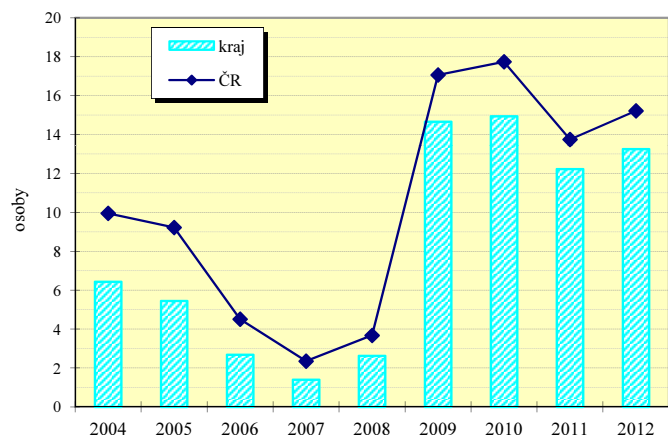

Středočeský kraj

Dosažitelní neumístění uchazezí o zaměstnání na 1 volné pracovní místo (k 31.12.)

Dosažitelní neumístění dosažitelní uchazezí o zaměstnání na 1 volné pracovní místo v krajích (k 31.12.)

Vybrané ukazatele nezaměstnanosti (k 31.12.)

Ukazatel	2005	2006	2007	2008	2009	2010	2011	2012
Uchazeči o zaměstnání	40 751	35 498	29 273	31 220	49 144	54 716	50 594	54 451
z toho ženy	22 243	19 640	16 271	16 511	24 037	26 835	25 606	27 333
mladší než 25 let	7 602	6 297	4 862	5 705	9 566	9 758	9 572	10 016
se základním vzděláním ¹⁾	12 908	11 256	8 994	9 030	12 728	13 971	13 582	14 800
nezaměstnaní déle než 1 rok	14 204	12 124	8 806	6 884	8 905	14 679	16 925	18 206
se zdravotním postižením	6 108	5 623	5 104	4 994	5 680	6 053	5 967	5 978
s nárokem na podporu v nezaměstnanosti	13 754	12 713	11 615	14 653	19 968	19 578	14 059	11 961
v rekvalifikaci s příspěvkem	65	131	96	31	40	13	4	2
Volná pracovní místa	7 064	12 478	19 691	11 399	3 296	3 599	4 054	4 044
z toho pro uchazeče se zdravotním postižením	341	803	1 072	945	344	213	240	195
% uchazečů v rámci ČR	8,0	7,9	8,2	8,9	9,1	9,7	10,0	10,0
% volných pracovních míst v rámci ČR	13,5	13,4	14,0	12,5	10,7	11,7	11,3	11,6