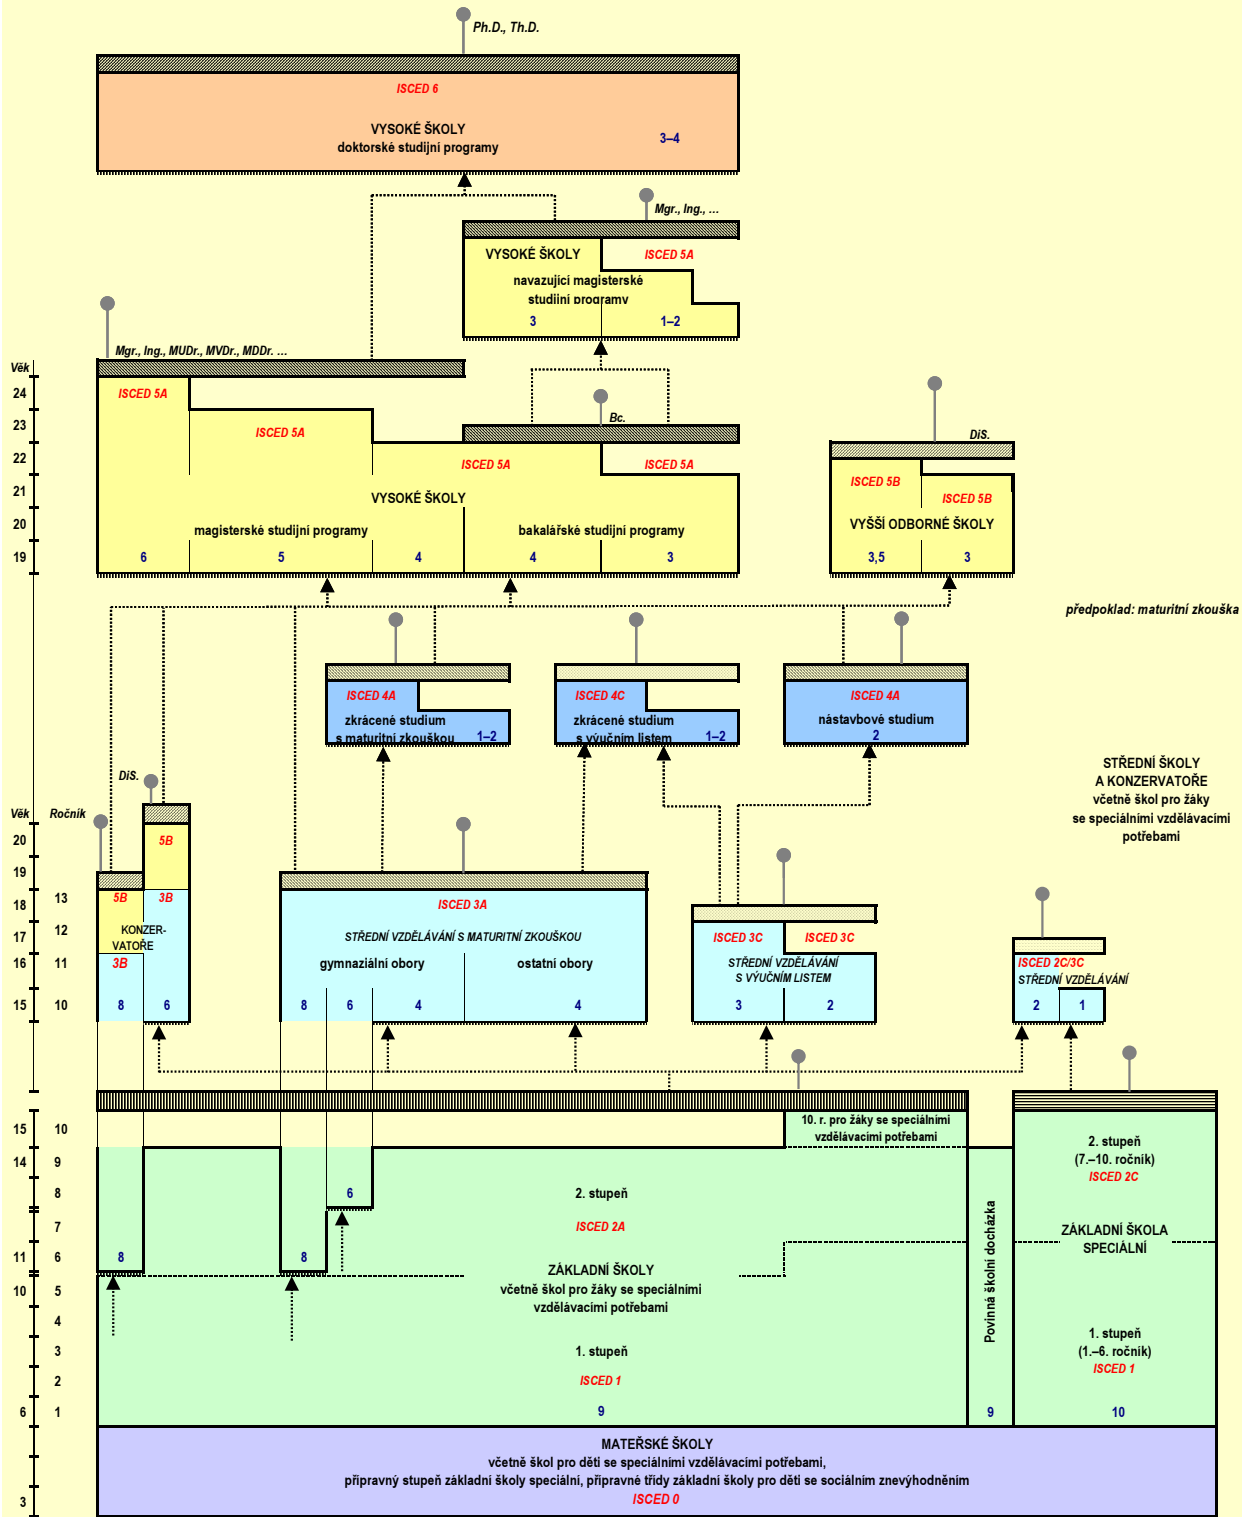

Schéma vzdělávacího systému České republiky ve školním / akademickém roce 2012/2013

Legenda:

- | | | | |
|--|--|--|-------------------------|
| | závěrečná zkouška | | další vzdělávací stupeň |
| | závěrečná zkouška s výučním listem | | pracovní tít |
| | maturitní zkouška* | | přijímací řízení |
| | absolutorium | | |
| | státní závěrečná zkouška, státní rigorózní zkouška | | |
| | státní doktorská zkouška | | |
| | základy vzdělání | | |
| | základní vzdělání | | |

* Maturitní zkoušku mohou vykonat i žáci konzervatorií, a to nejdříve po čtvrtém ročníku, v oboru tanec po osmém ročníku.