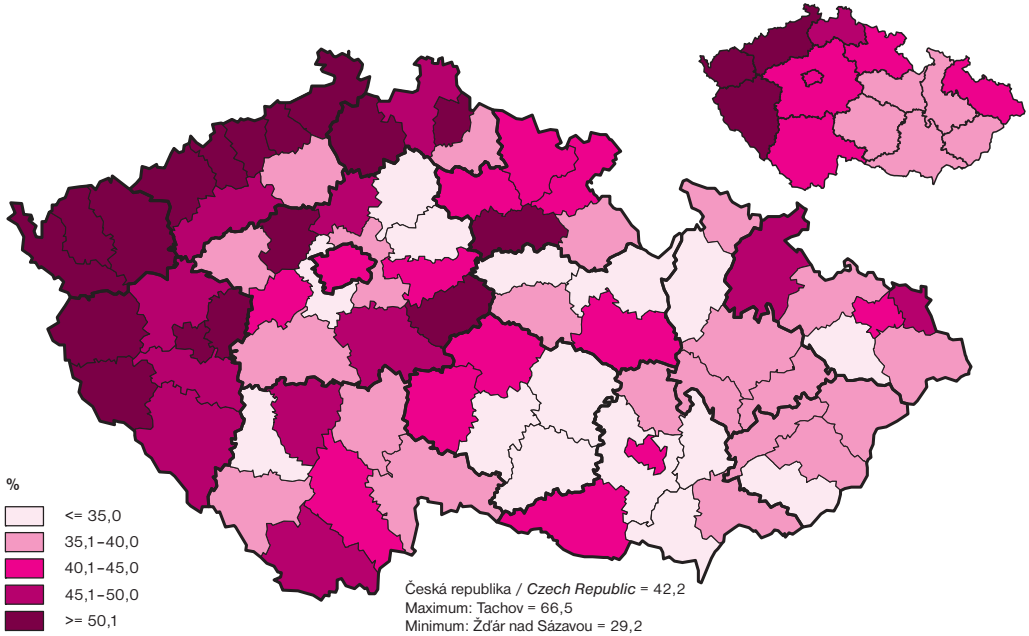

POTRATY NA 100 NAROZENÝCH CELKEM (POTRATOVÝ INDEX) V ROCE 2004
ABORTIONS PER 100 BIRTHS, TOTAL (ABORTION INDEX) IN 2004

POTRATY NA 100 NAROZENÝCH CELKEM (POTRATOVÝ INDEX) V ROCE 2013
ABORTIONS PER 100 BIRTHS, TOTAL (ABORTION INDEX) IN 2013