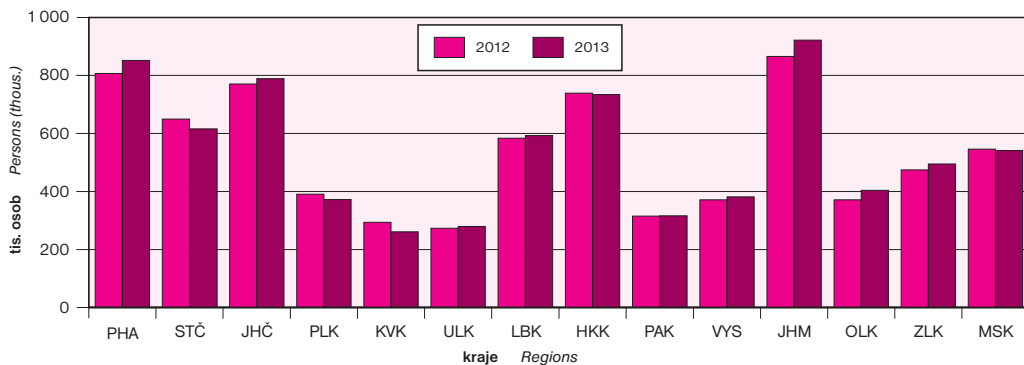

**HOSTÉ V HROMADNÝCH UBYTOVACÍCH ZAŘÍZENÍCH – REZIDENTI**  
GUESTS IN COLLECTIVE ACCOMMODATION ESTABLISHMENTS – RESIDENTS

**ČISTÉ VYUŽITÍ LŮŽEK HOTELŮ A PENZIONŮ**  
NET OCCUPANCY RATE OF BED PLACES OF HOTELS AND BOARDING HOUSES

**USKUTEČNĚNÉ DELŠÍ CESTY ČESKÝCH OBČANŮ**  
LONGER TRIPS OF CZECH NATIONALS