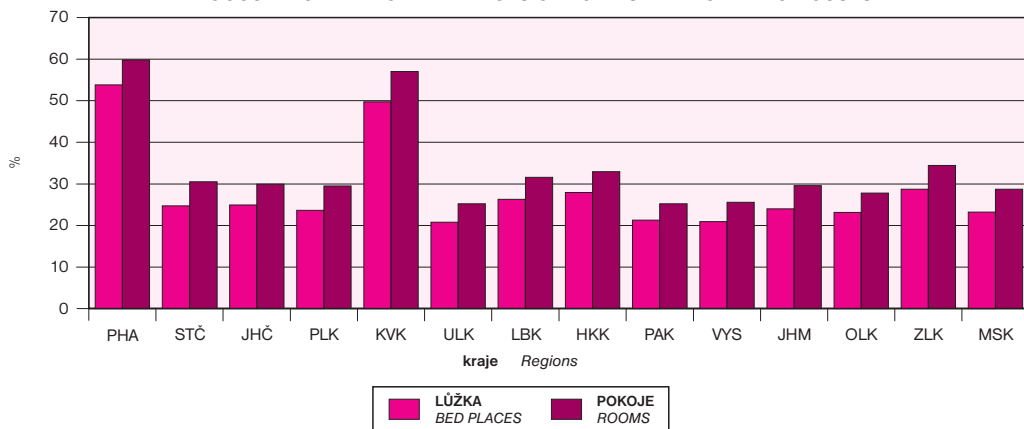

**HOSTÉ V HROMADNÝCH UBYTOVACÍCH ZAŘÍZENÍCH – REZIDENTI**  
GUESTS IN COLLECTIVE ACCOMMODATION ESTABLISHMENTS – RESIDENTS

**ČISTÉ VYUŽITÍ LŮŽEK HOTELŮ A PENZIONŮ**  
NET OCCUPANCY RATE OF BED PLACES OF HOTELS AND BOARDING HOUSES