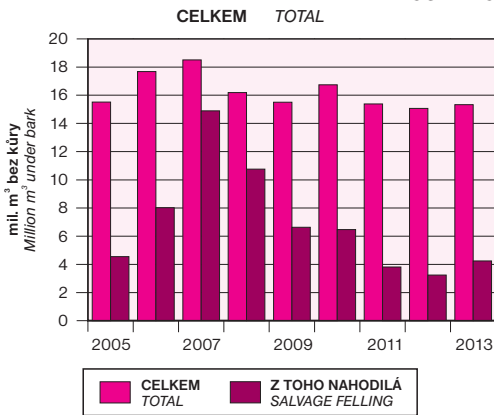

VLASTNICTVÍ LESŮ (stav k 31. 12.)
FOREST OWNERSHIP (as at 31 December)

KATEGORIZACE LESŮ (stav k 31. 12.)
FOREST CATEGORIES (as at 31 December)

TĚŽBA DŘEVA
ROUNDWOOD REMOVALS

ŠKODY ZPŮSOBENÉ ZVĚŘÍ
GAME DAMAGE