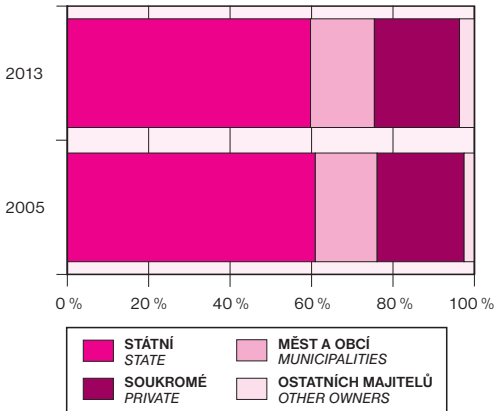

VLASTNICTVÍ LESŮ (stav k 31. 12.)
FOREST OWNERSHIP (as at 31 December)

KATEGORIZACE LESŮ (stav k 31. 12.)
FOREST CATEGORIES (as at 31 December)

TĚŽBA DŘEVA
ROUNDWOOD REMOVALS

ŠKODY ZPŮSOBENÉ ZVĚŘÍ
GAME DAMAGE