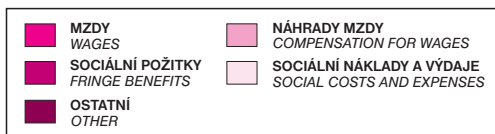

NEUMÍSTĚNÍ UCHAZEČI O ZAMĚSTNÁNÍ
UNEMPLOYED JOB APPLICANTS

MĚSÍČNÍ NÁKLADY PRÁCE
MONTHLY LABOUR COSTS

PODÍL NEZAMĚSTNANÝCH OSOB
SHARE OF UNEMPLOYED PERSONS

ROZDĚLENÍ ČETNOSTI MEZD
WAGE FREQUENCY DISTRIBUTION