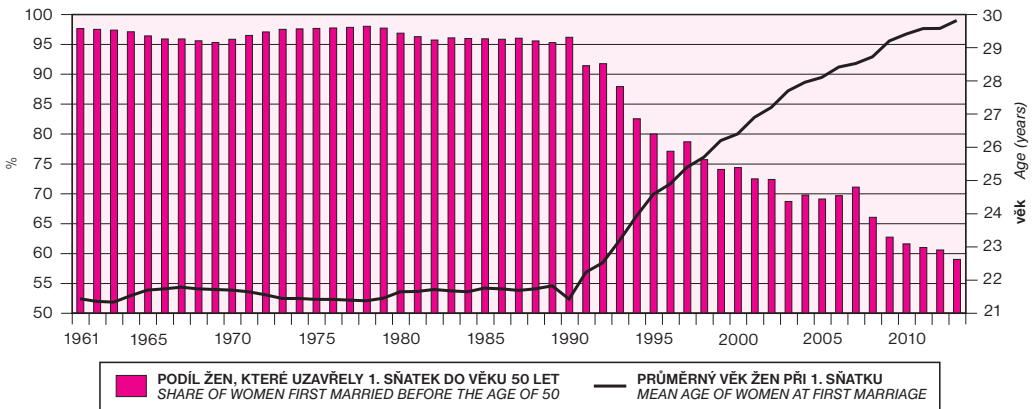

PODÍL OBYVATEL VE VĚKOVÉ SKUPINĚ 0–14 A 65 A VÍCE LET (stav k 31. 12.)
SHARE OF POPULATION AGED 0–14 AND 65+ YEARS (as at 31 December)

SŇATEČNOST SVOBODNÝCH ŽEN
NUPTIALITY OF SINGLE WOMEN

ÚHRNNÁ PLODNOST A PRŮMĚRNÝ VĚK MATEK
TOTAL FERTILITY RATE AND MEAN AGE AT CHILDBIRTH