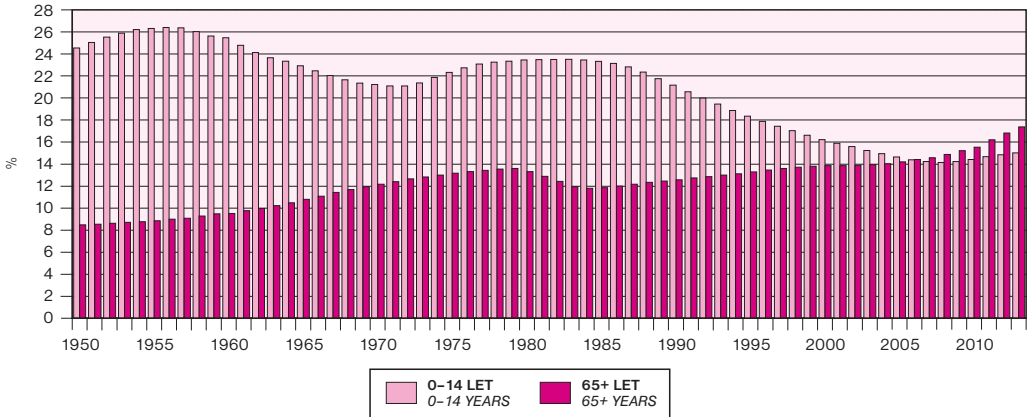

PODÍL OBYVATEL VE VĚKOVÉ SKUPINĚ 0–14 A 65 A VÍCE LET (stav k 31. 12.)
SHARE OF POPULATION AGED 0–14 AND 65+ YEARS (as at 31 December)

SŇATEČNOST SVOBODNÝCH ŽEN
NUPTIALITY OF SINGLE WOMEN

ÚHRNNÁ PLODNOST A PRŮMĚRNÝ VĚK MATEK
TOTAL FERTILITY RATE AND MEAN AGE AT CHILDBIRTH