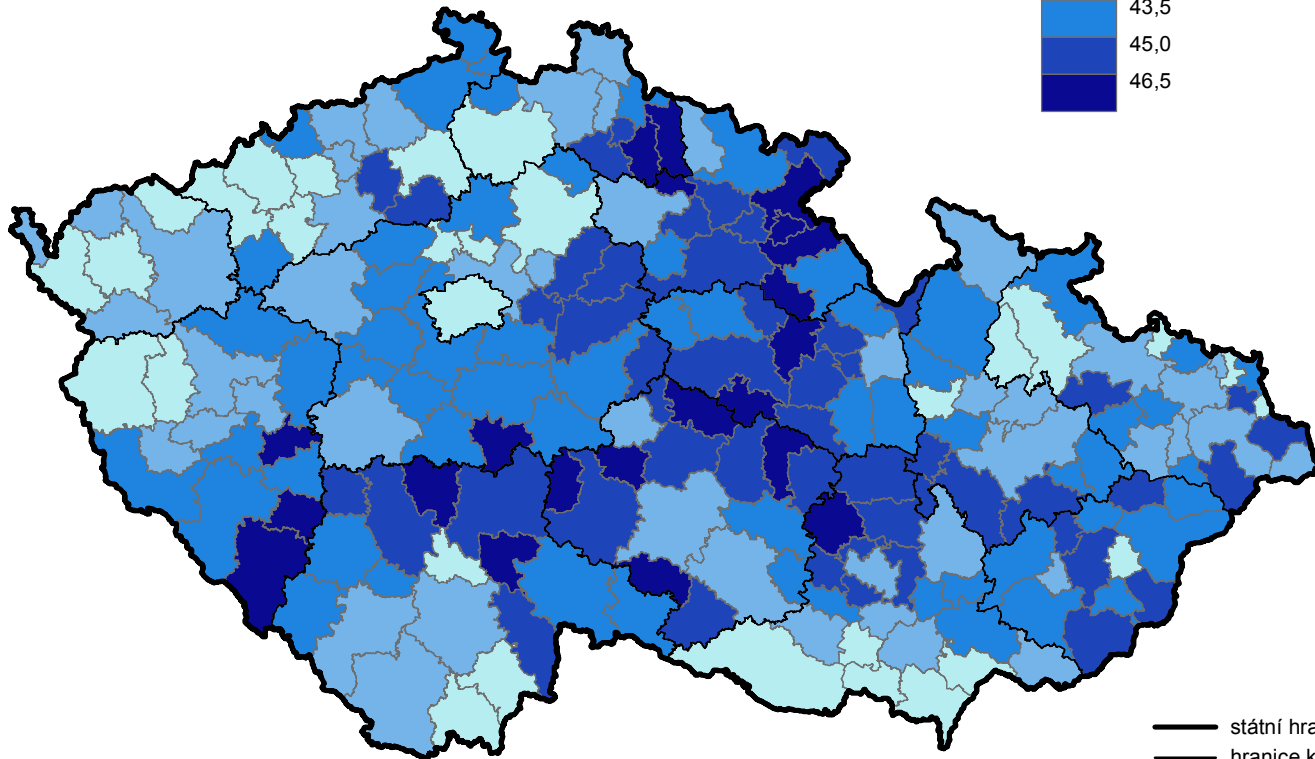

# Index ekonomického zatížení, SLDB 2011

ve správních obvodech obcí s rozšířenou působností  
a v Praze

Počet obyvatel ve věku 0-14  
a 65 a více let na 100  
obyvatel ve věku 15-64 let

- státní hranice
- hranice krajů
- hranice SO ORP

Česká republika = 43,1