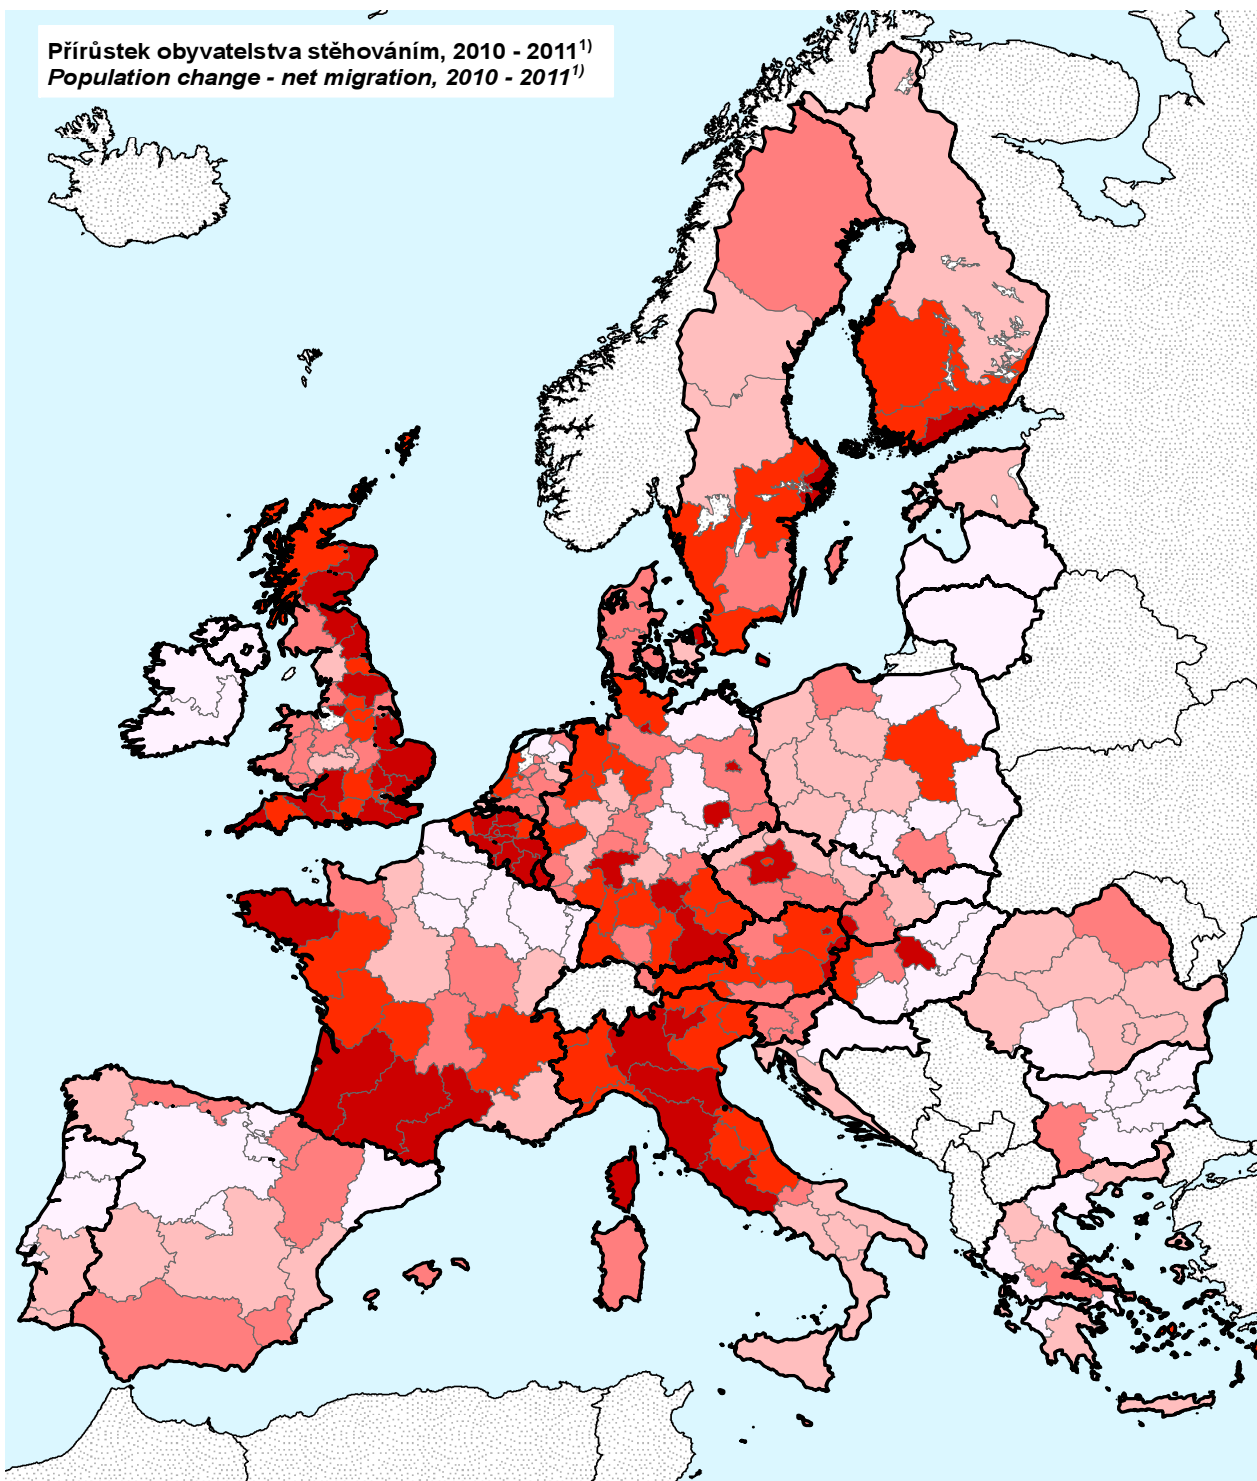

Přírůstek obyvatelstva stěhováním, 2010 - 2011¹⁾
 Population change - net migration, 2010 - 2011¹⁾

Pramen / Source: Eurostat, 28/01/2014

Počet osob na tisíc obyvatel
 Persons per thousands inhabitants

¹⁾ Poslední dostupné údaje
¹⁾ Latest available data

Rozdělení hodnot metodou kvantil (pentil)
 Value distribution by the quantile (pentile)