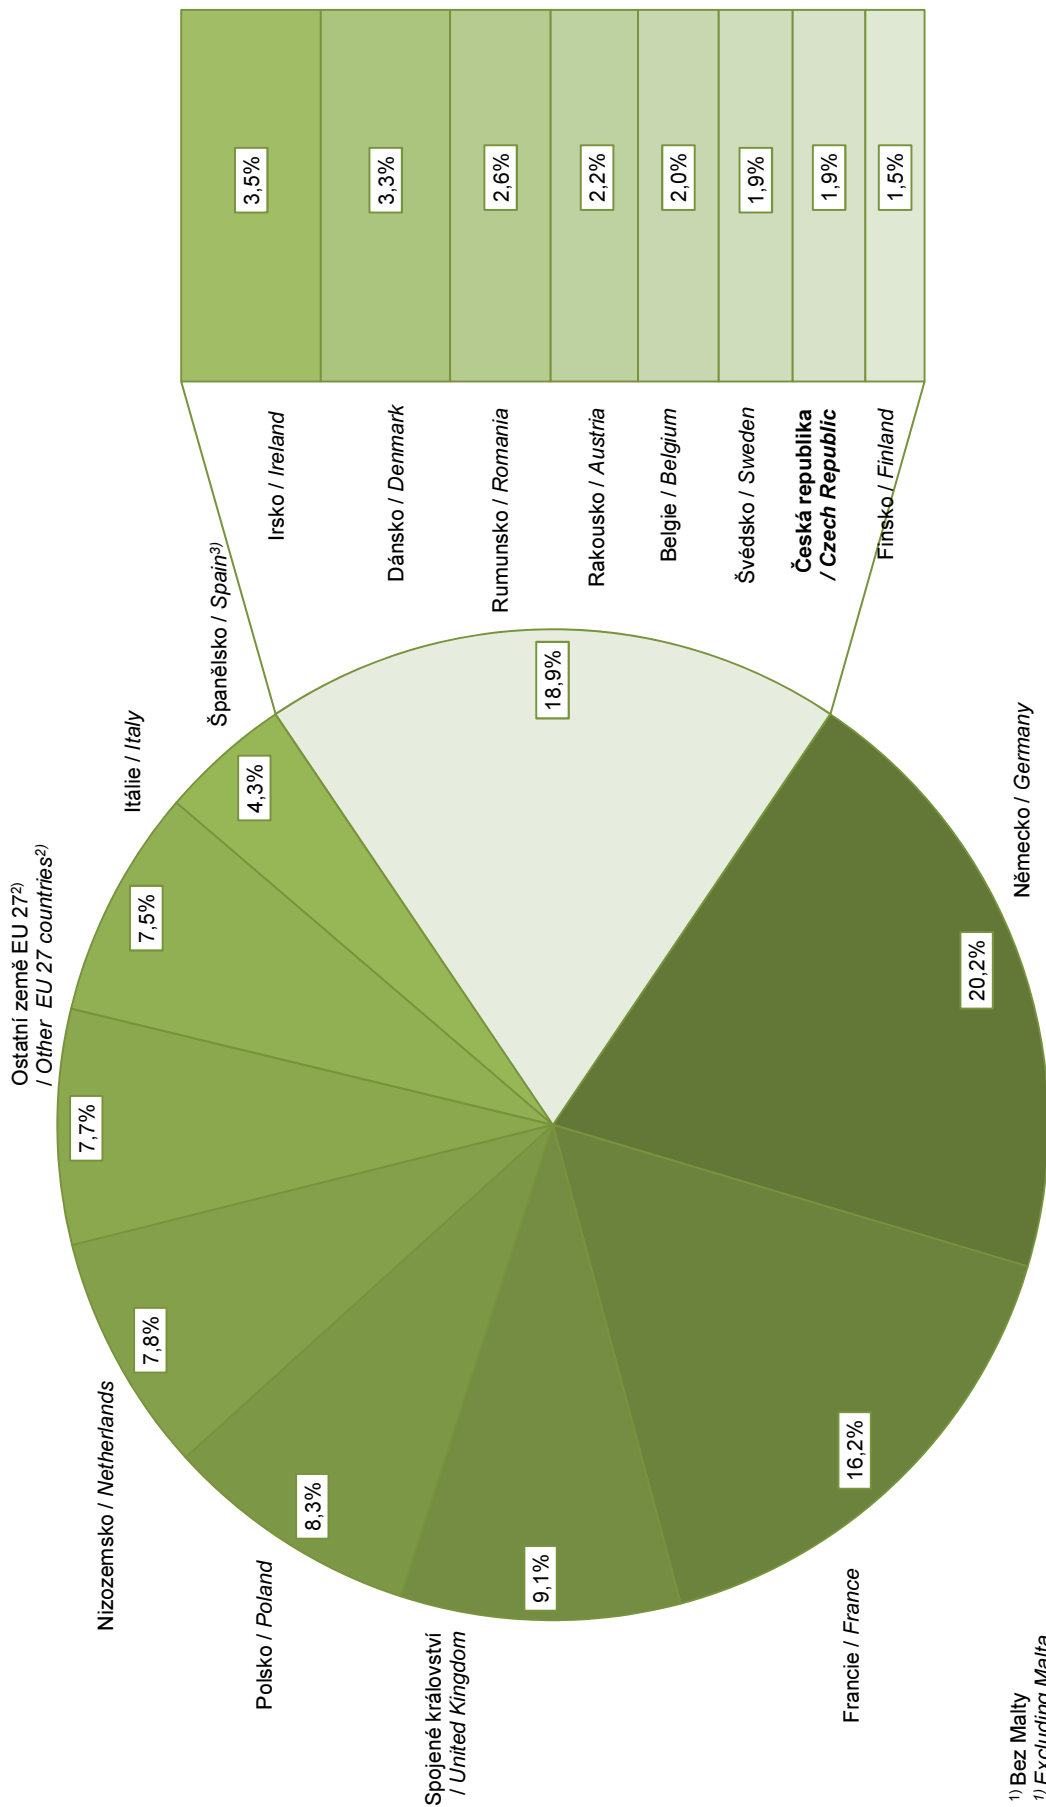

Produkce kravského mléka (EU 28 = 100), 2012¹⁾
 Production of cow's milk (EU 28 = 100), 2012¹⁾

1) Bez Malty

1) Excluding Malta

2) Země EU 27 vyrábějící méně než 1,3 % celkové produkce EU 27

2) EU 27 countries producing less than 1,3 % of total EU 27 production

3) Provizorní údaje

3) Provisional