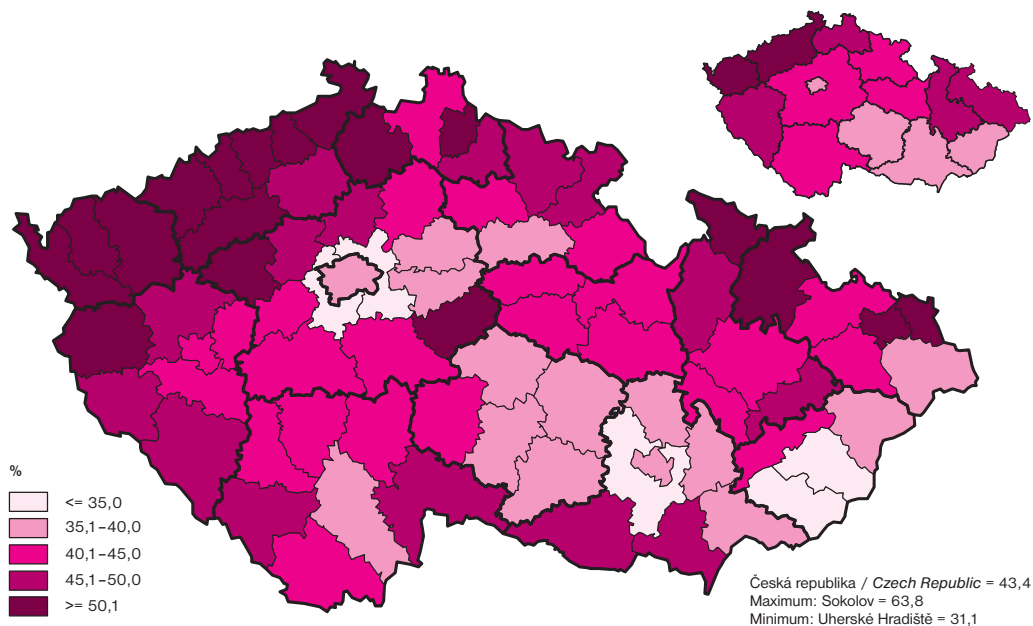

PODÍL ŽIVĚ NAROZENÝCH MIMO MANŽELSTVÍ V ROCE 2012
SHARE OF LIVE BIRTHS OUTSIDE MARRIAGE IN 2012

PŘÍRŮSTEK/ÚBYTEK OBYVATEL STĚHOVÁNÍM (NA 1 000 OBYVATEL STŘEDNÍHO STAVU) V ROCE 2012
NET MIGRATION RATE (MIGRANTS PER 1 000 MID-YEAR POPULATION) IN 2012