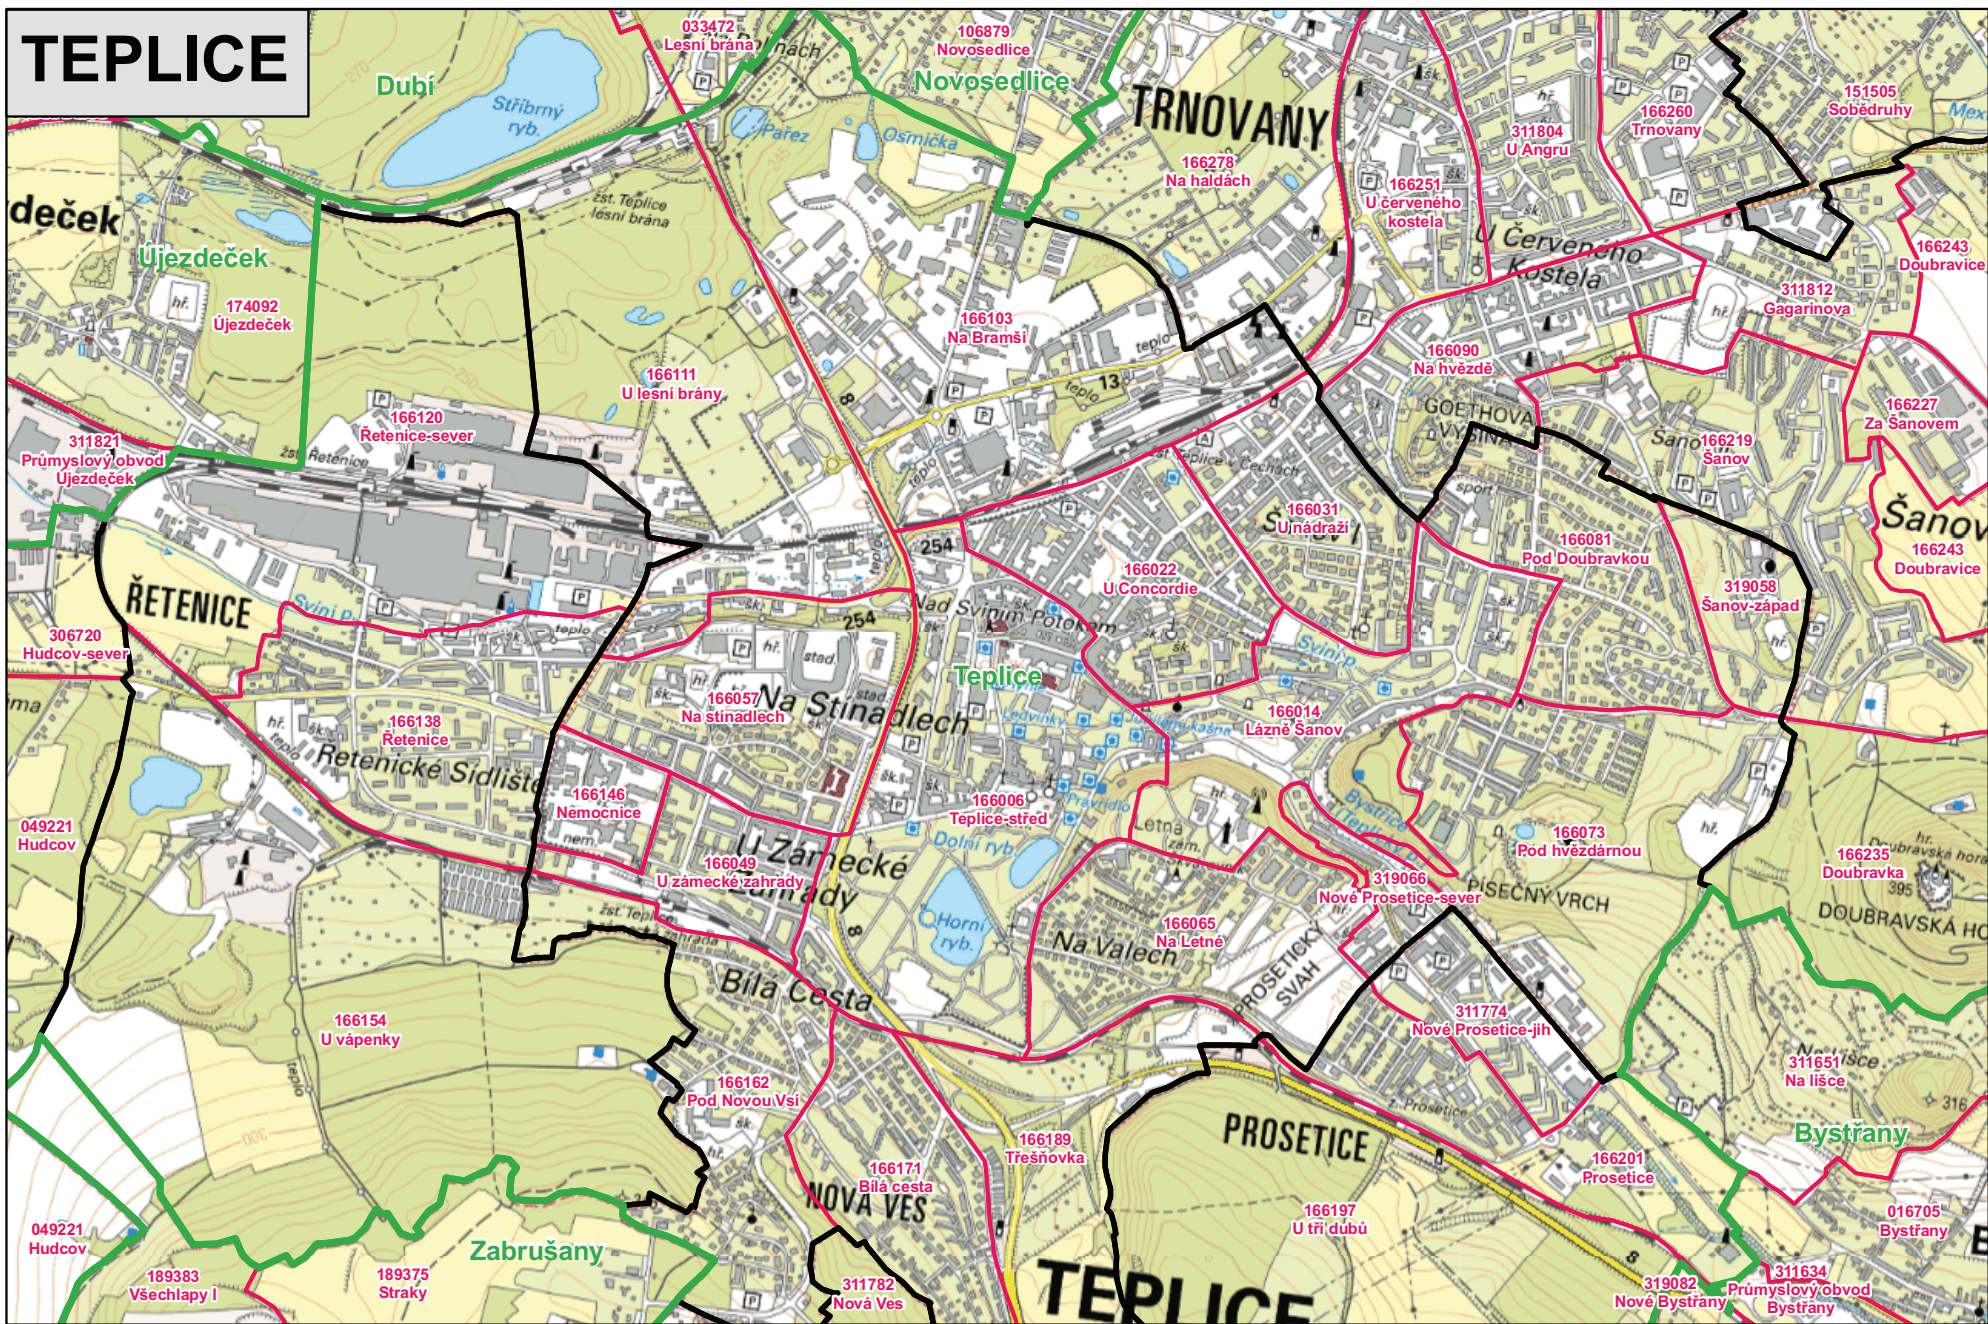

TEPLICE

——— hranice obce
 ——— hranice KÚ
 ——— hranice ZSJ

0 200 400 600 800 m

Registr sčítacích obvodů a budov © Český statistický úřad, 2013
 Mapový podklad © Český úřad zeměměřický a katastrální