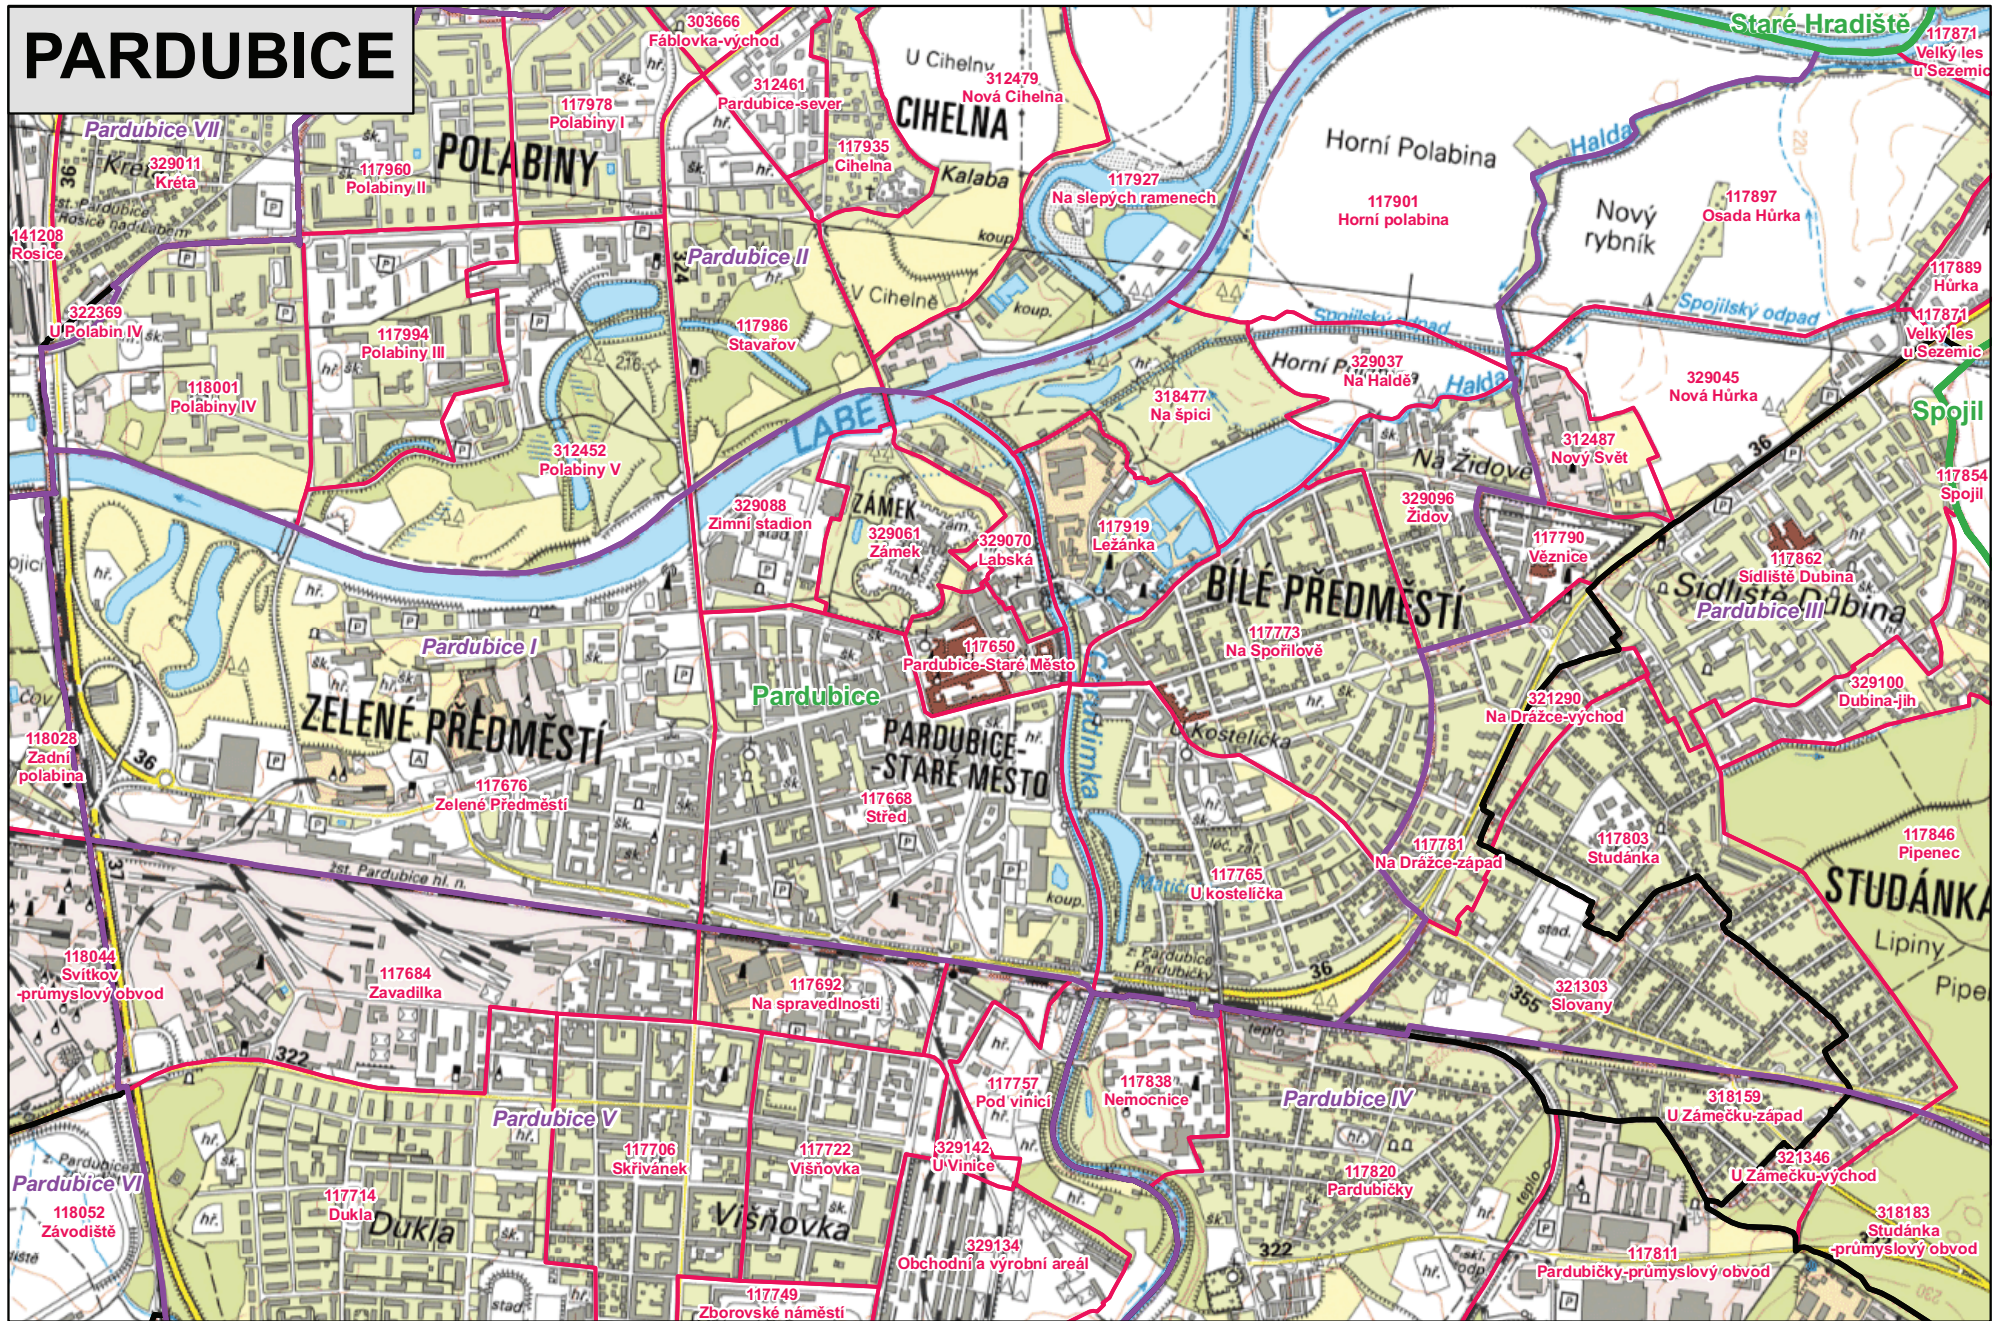

PARDUBICE

~ hranice obce
~ hranice městského obvodu
~ hranice KÚ
~ hranice ZSJ

0 200 400 600 800 m