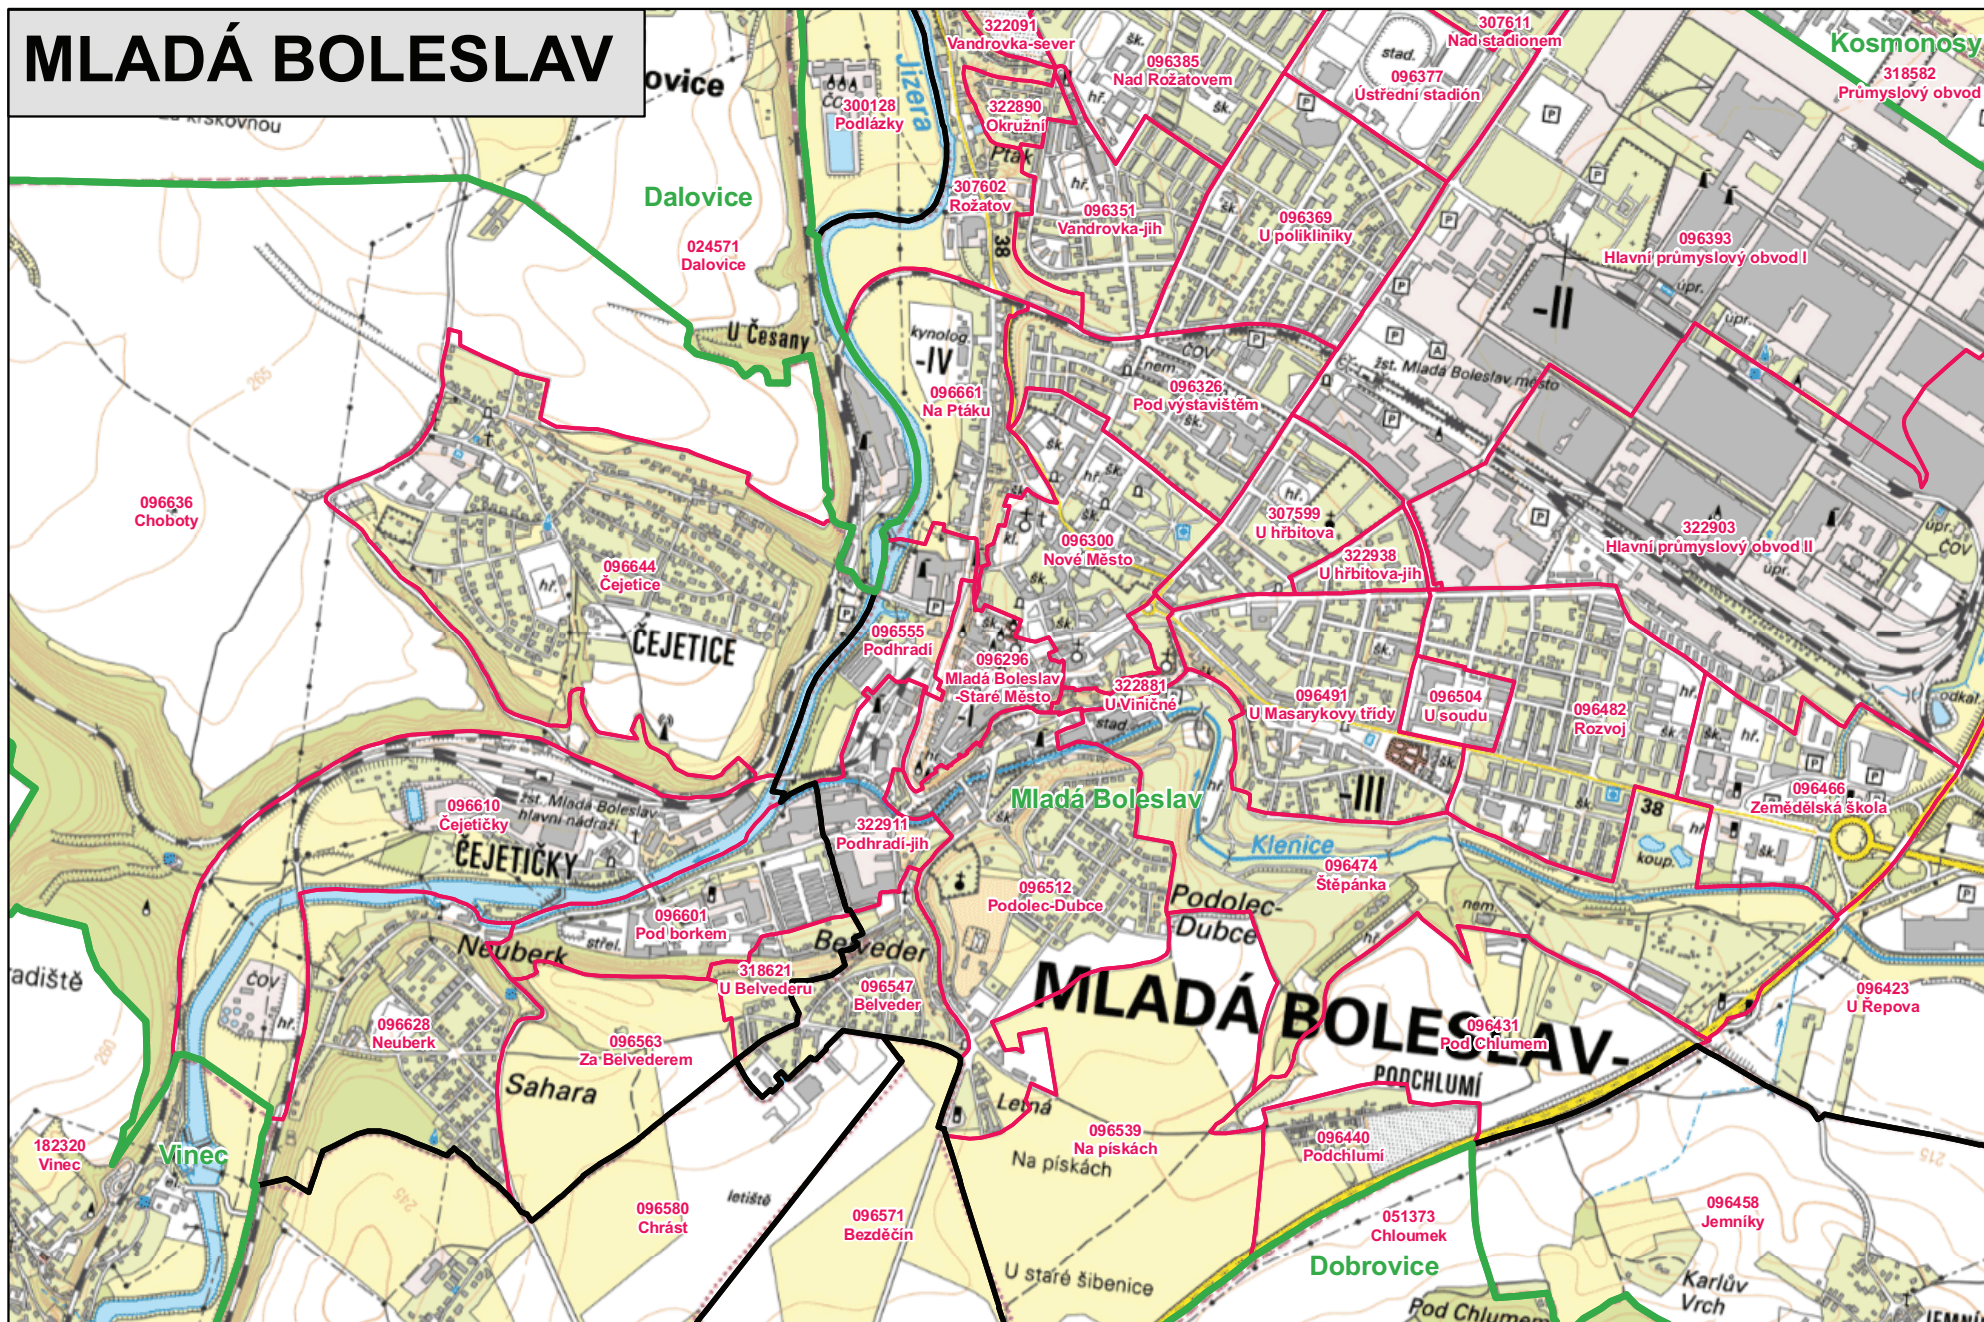

MLADÁ BOLESLAV

hranice obce hranice KÚ hranice ZSJ

0 200 400 600 800 m

Registr sčítacích obvodů a budov © Český statistický úřad, 2013
Mapový podklad © Český úřad zeměměřický a katastrální