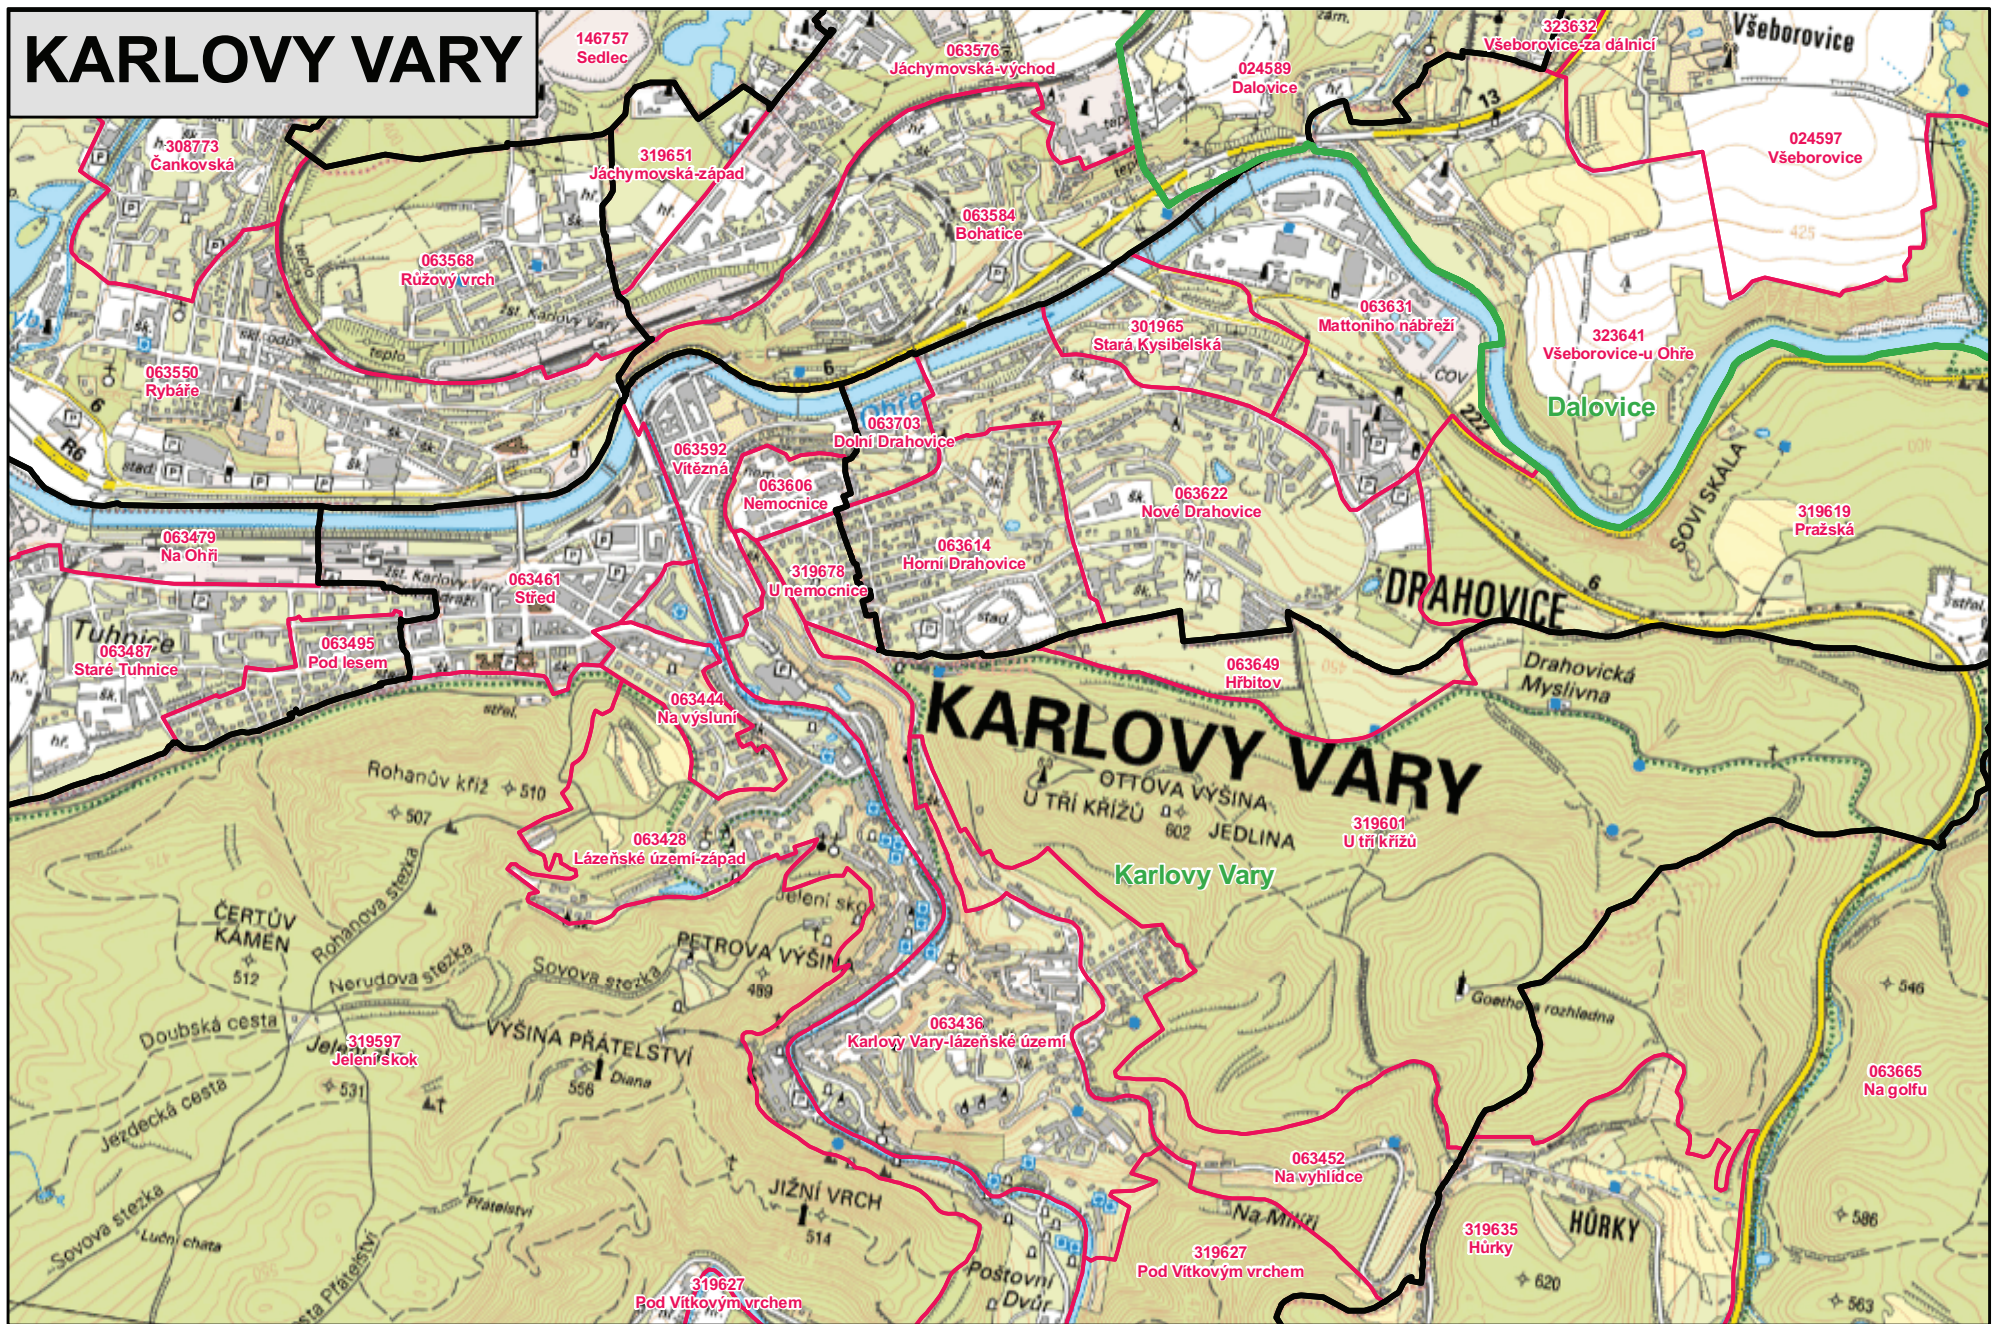

KARLOVY VARY

hranice obce hranice KÚ hranice ZSJ

0 200 400 600 800 m

Registr sčítacích obvodů a budov © Český statistický úřad, 2013
Mapový podklad © Český úřad zeměměřičký a katastrální