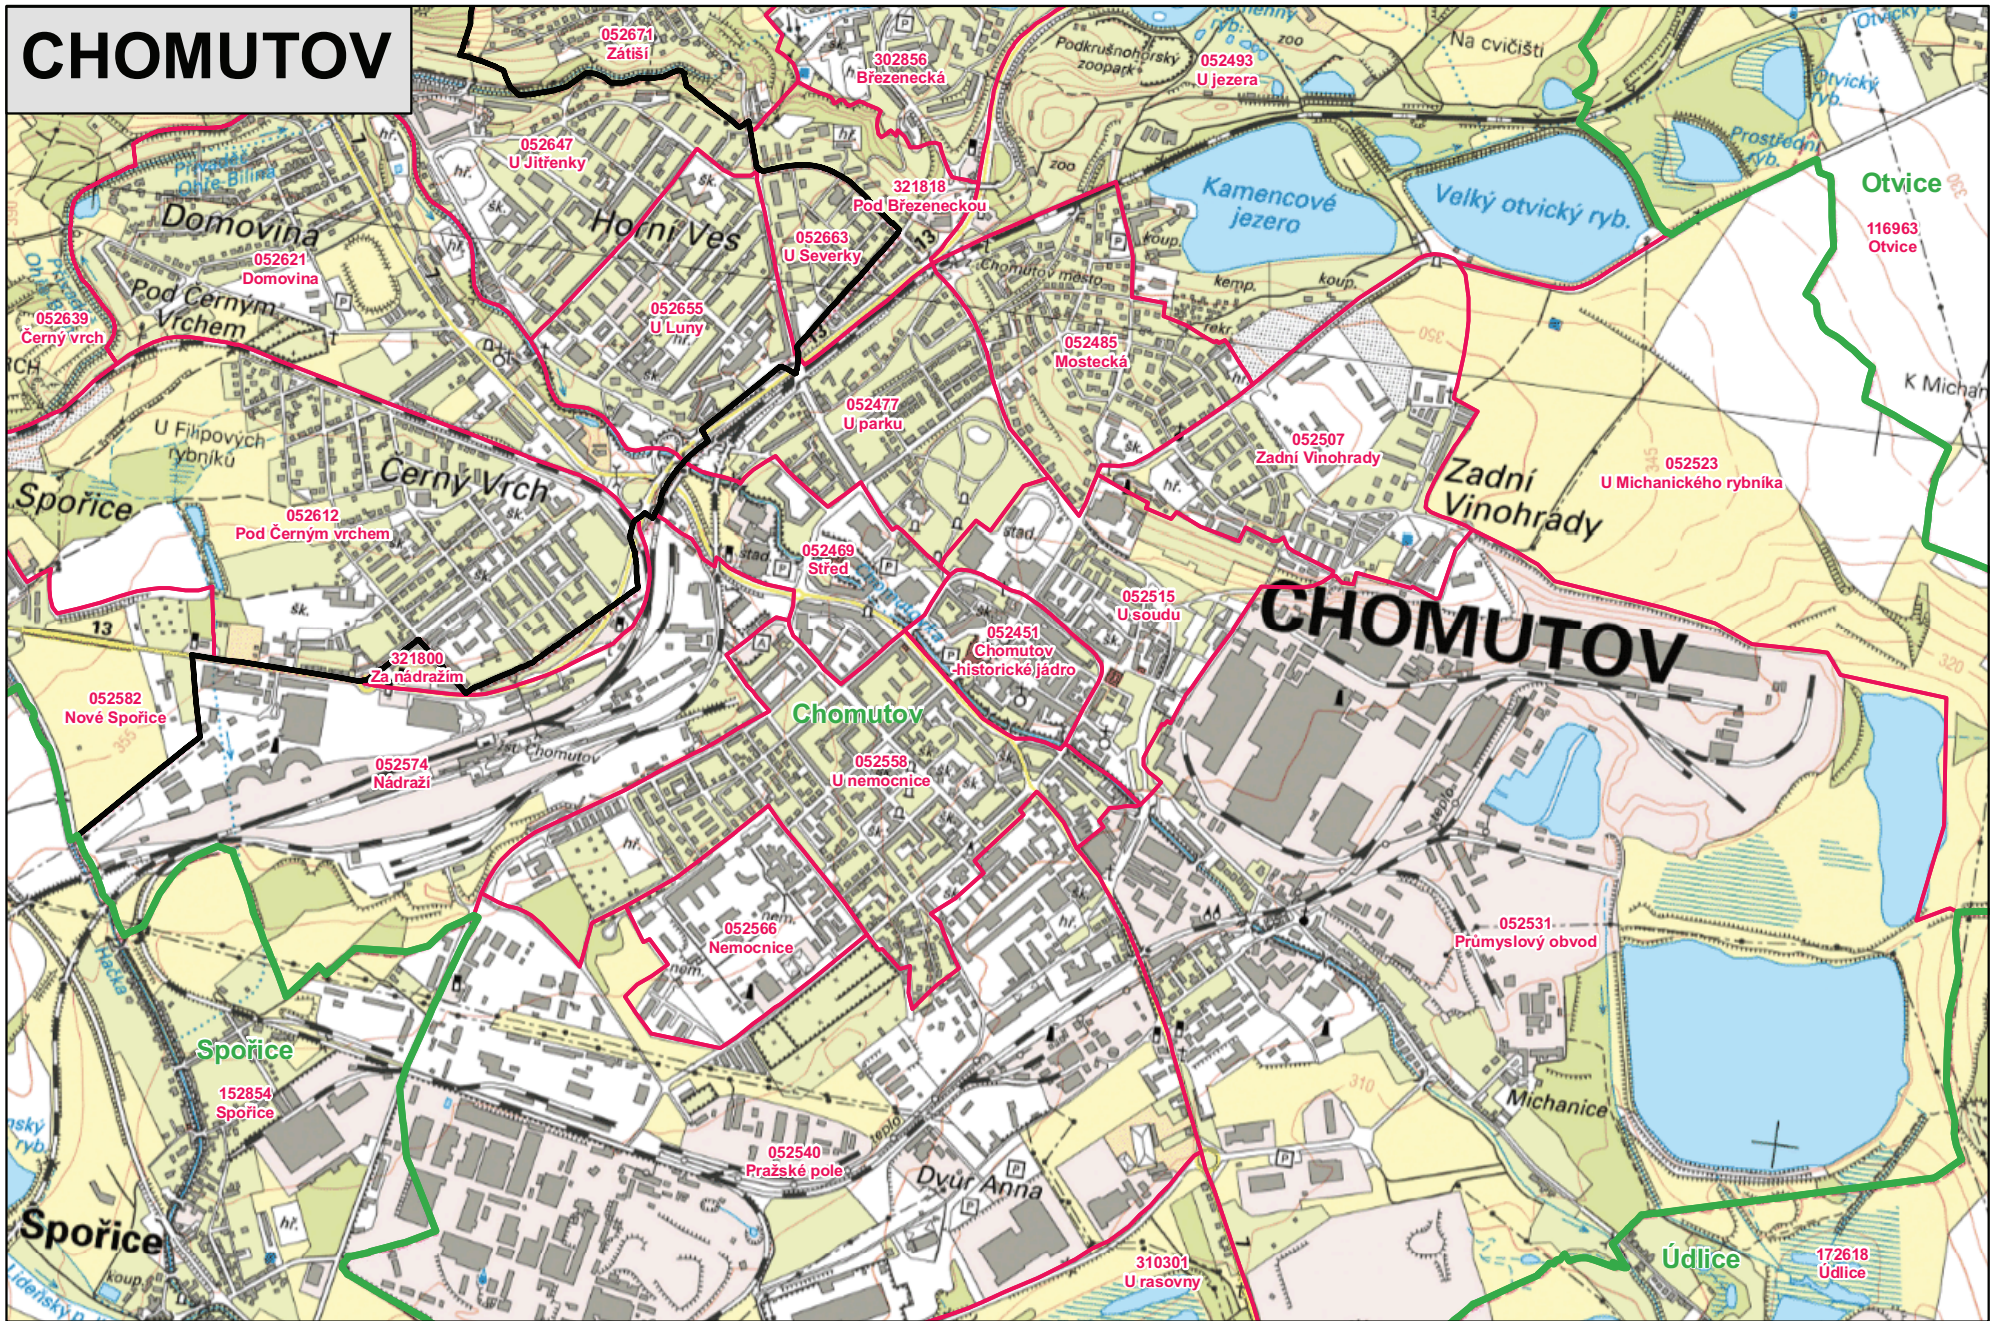

# CHOMUTOV

— hranice obce    — hranice KÚ    — hranice ZSJ

0 200 400 600 800 m

Registr sčítacích obvodů a budov © Český statistický úřad, 2013  
Mapový podklad © Český úřad zeměměřický a katastrální