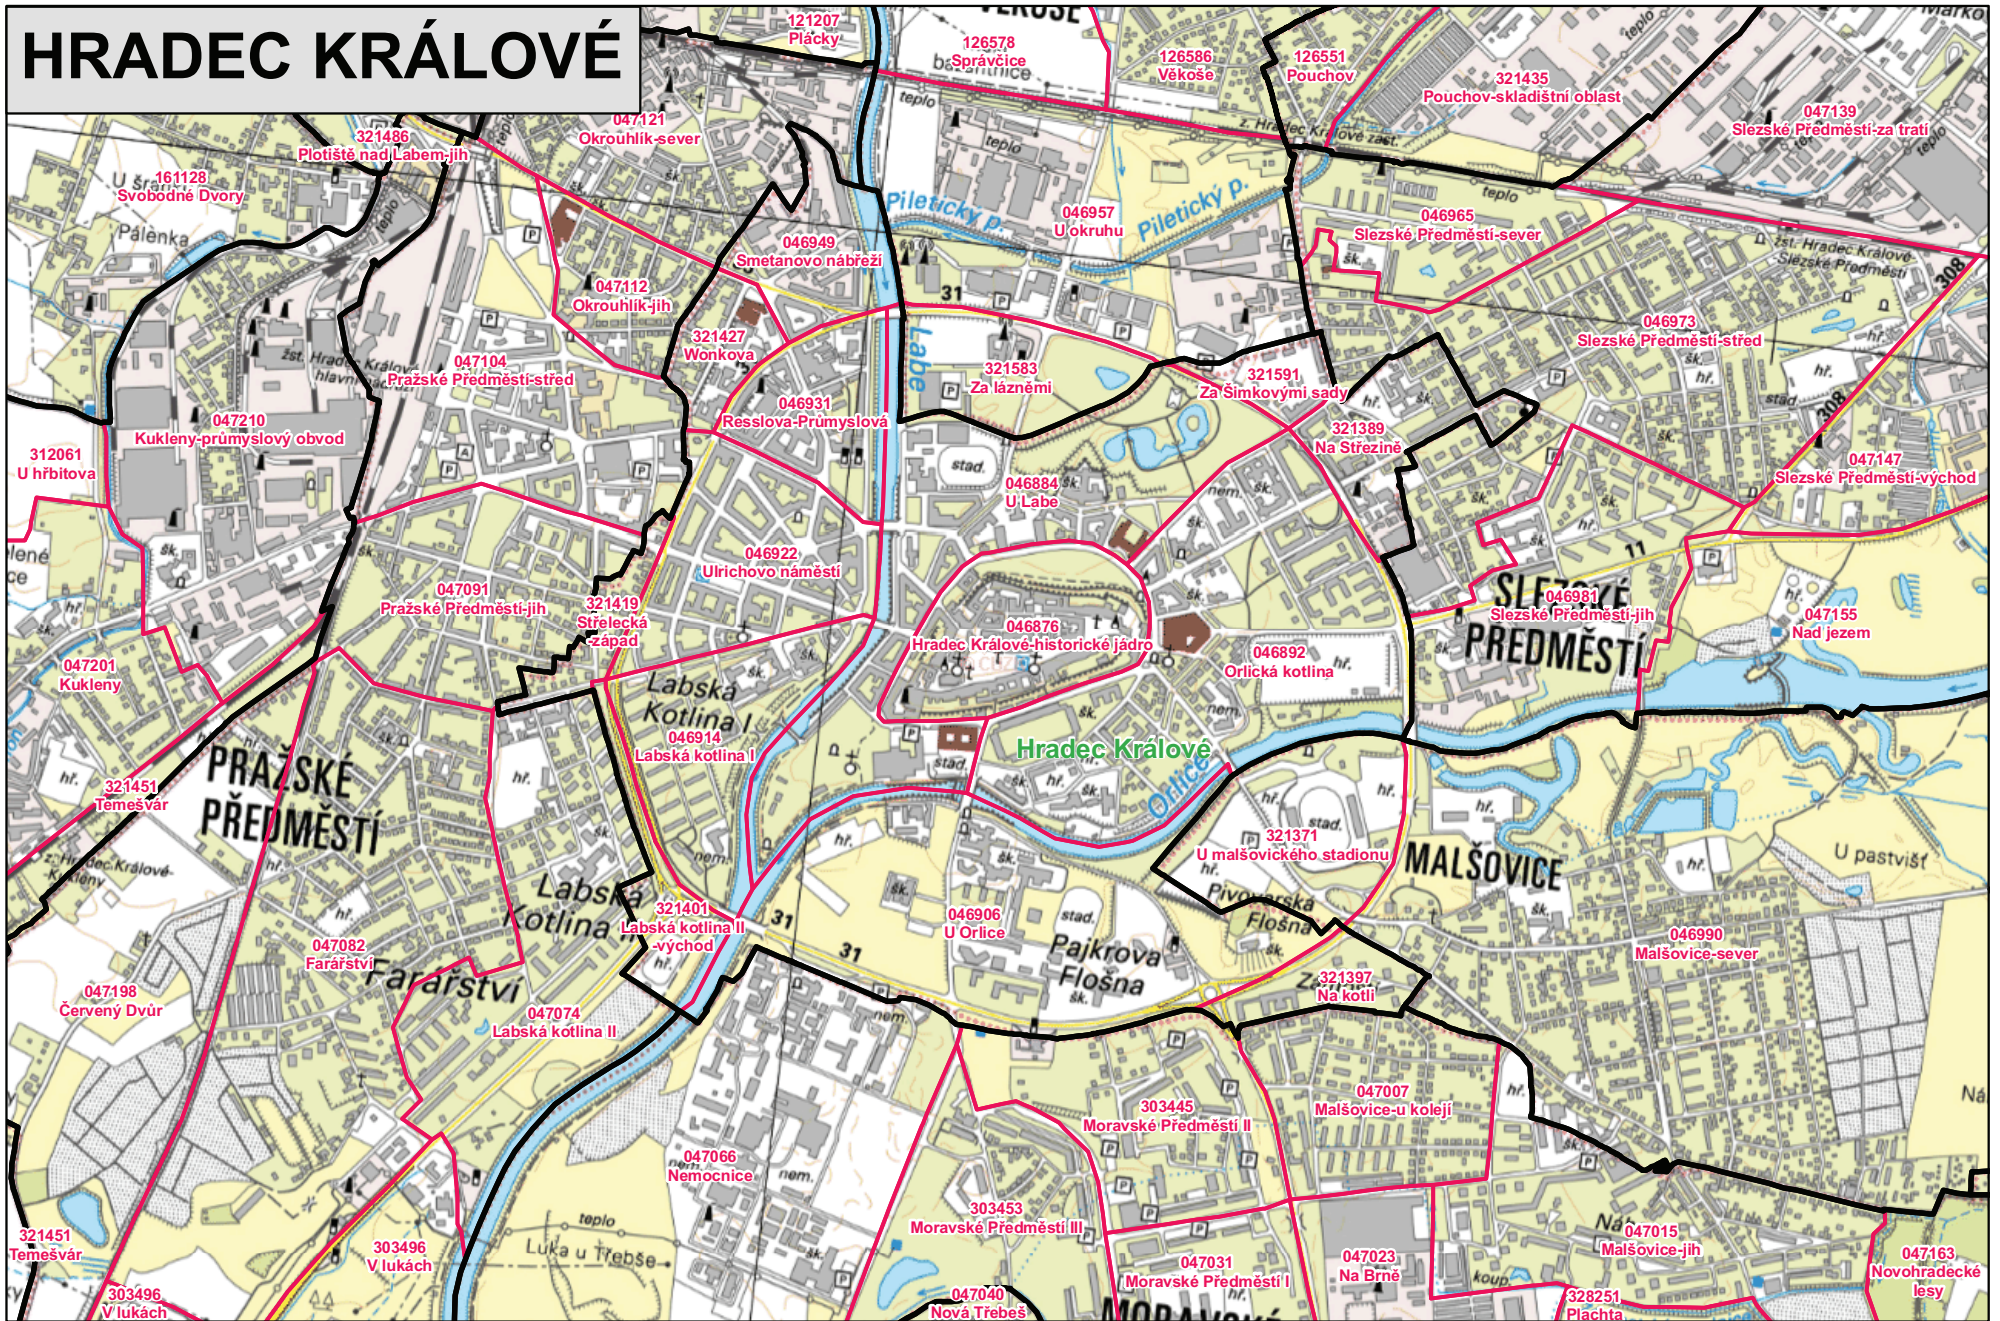

HRADEC KRÁLOVÉ

~ hranice obce
 hranice KÚ
~ hranice ZSJ

0 200 400 600 800 m