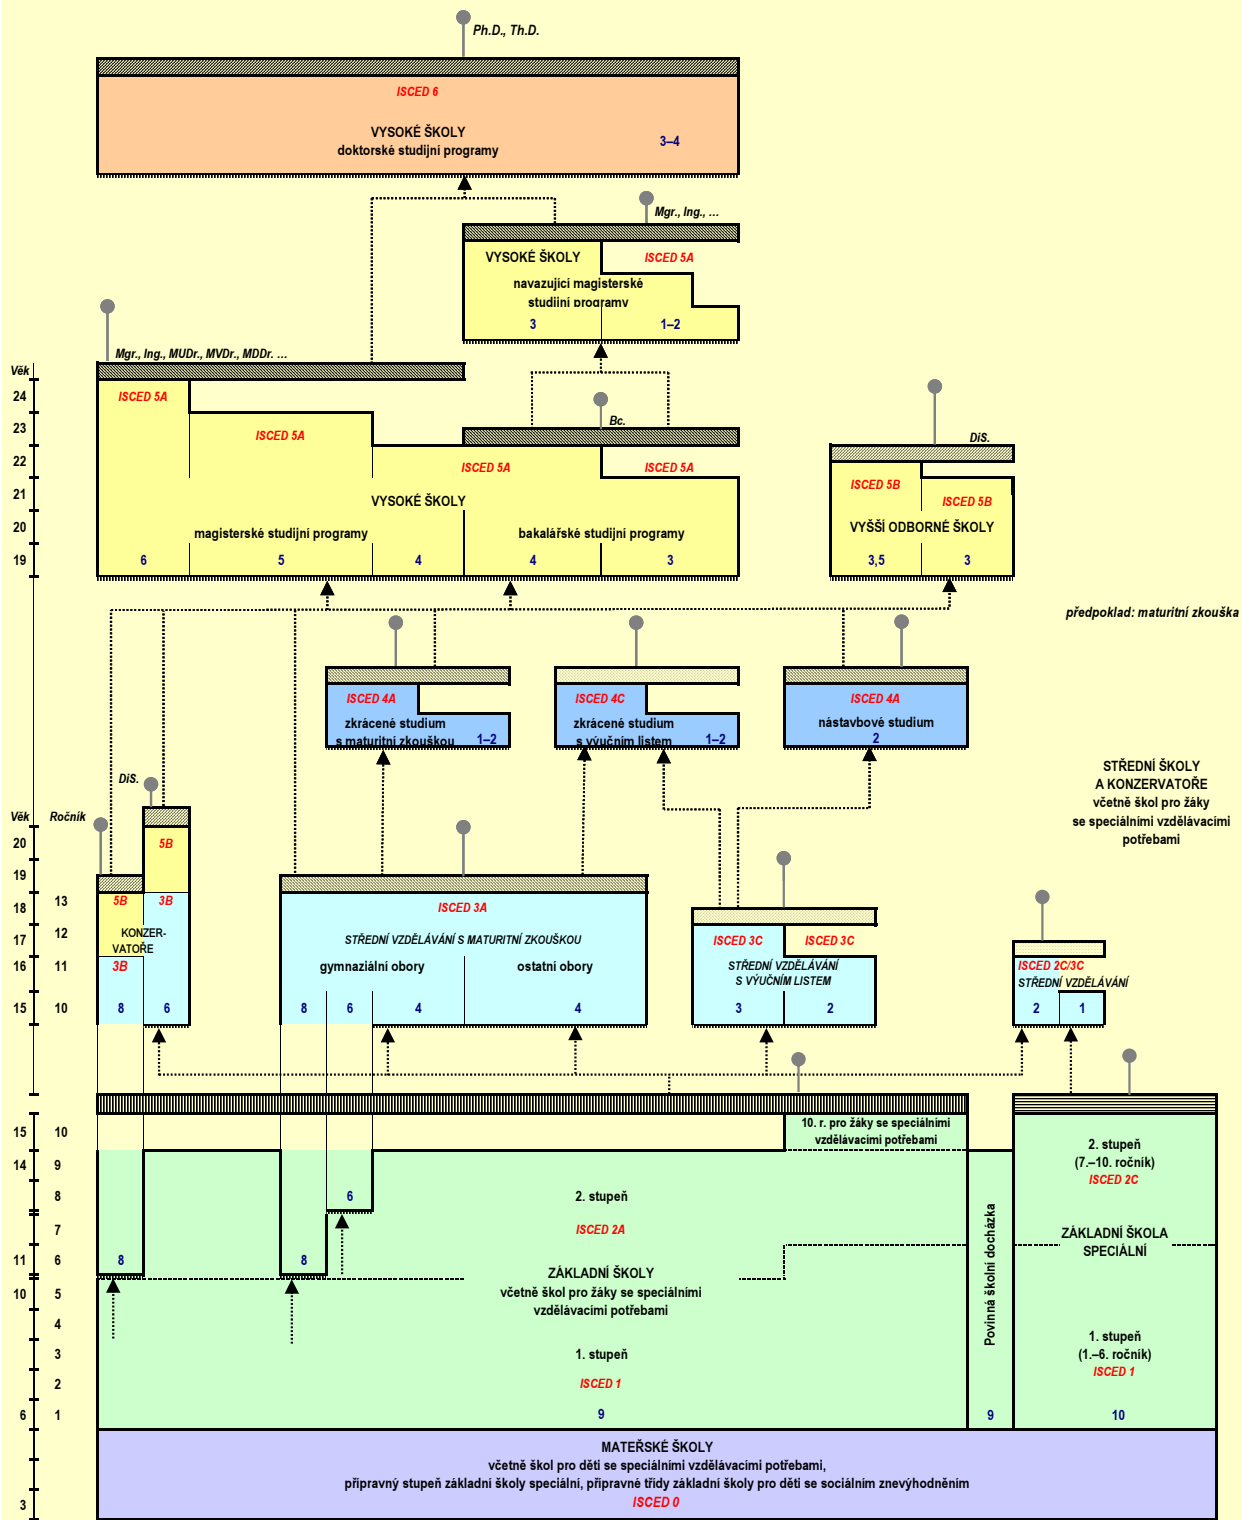

Schéma vzdělávacího systému České republiky ve školním / akademickém roce 2011/2012

Legenda:

- | | | | |
|--|----------------------------------------------------|--|-------------------------|
| | závěrečná zkouška | | další vzdělávací stupeň |
| | závěrečná zkouška s výučním listem | | pracovní tít |
| | maturitní zkouška* | | přijímací řízení |
| | absolutorium | | |
| | státní závěrečná zkouška, státní rigorózní zkouška | | |
| | státní doktorská zkouška | | |
| | základy vzdělání | | |
| | základní vzdělání | | |

* Maturitní zkoušku mohou vykonat i žáci konzervatoří, a to nejříve po čtvrtém ročníku, v oboru tanec po osmém ročníku.