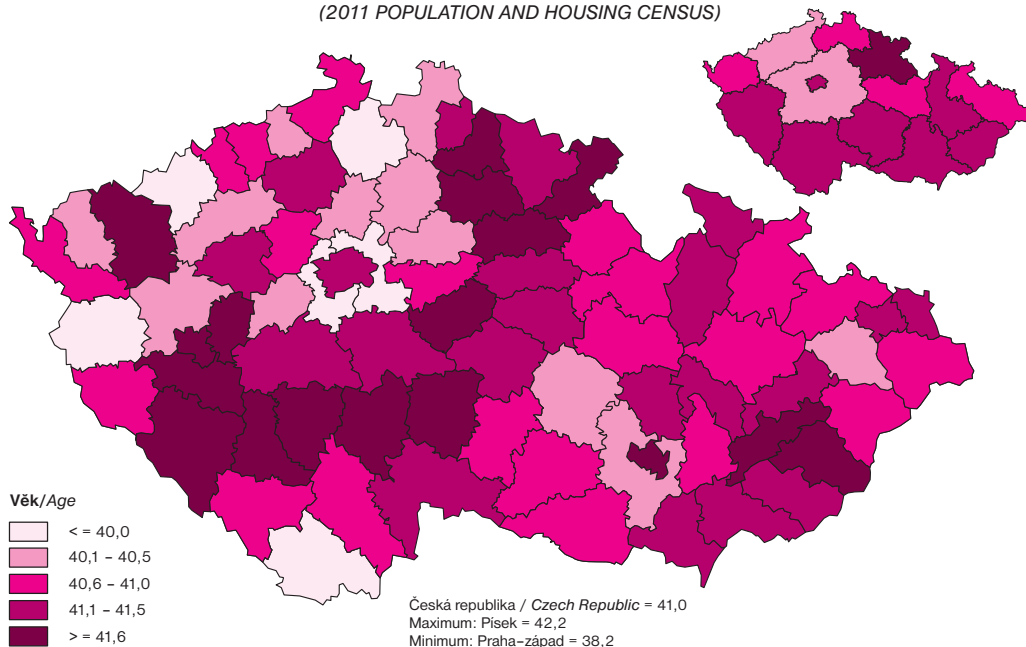

PRŮMĚRNÝ VĚK OBYVATELSTVA (SLDB 2011)

AVERAGE AGE OF THE POPULATION
(2011 POPULATION AND HOUSING CENSUS)

PODÍL OBYVATEL NAROZENÝCH V OBCI OBVYKLÉHO POBYTU (SLDB 2011)

SHARE OF THE POPULATION BORN IN THE MUNICIPALITY OF USUAL RESIDENCE
(2011 POPULATION AND HOUSING CENSUS)