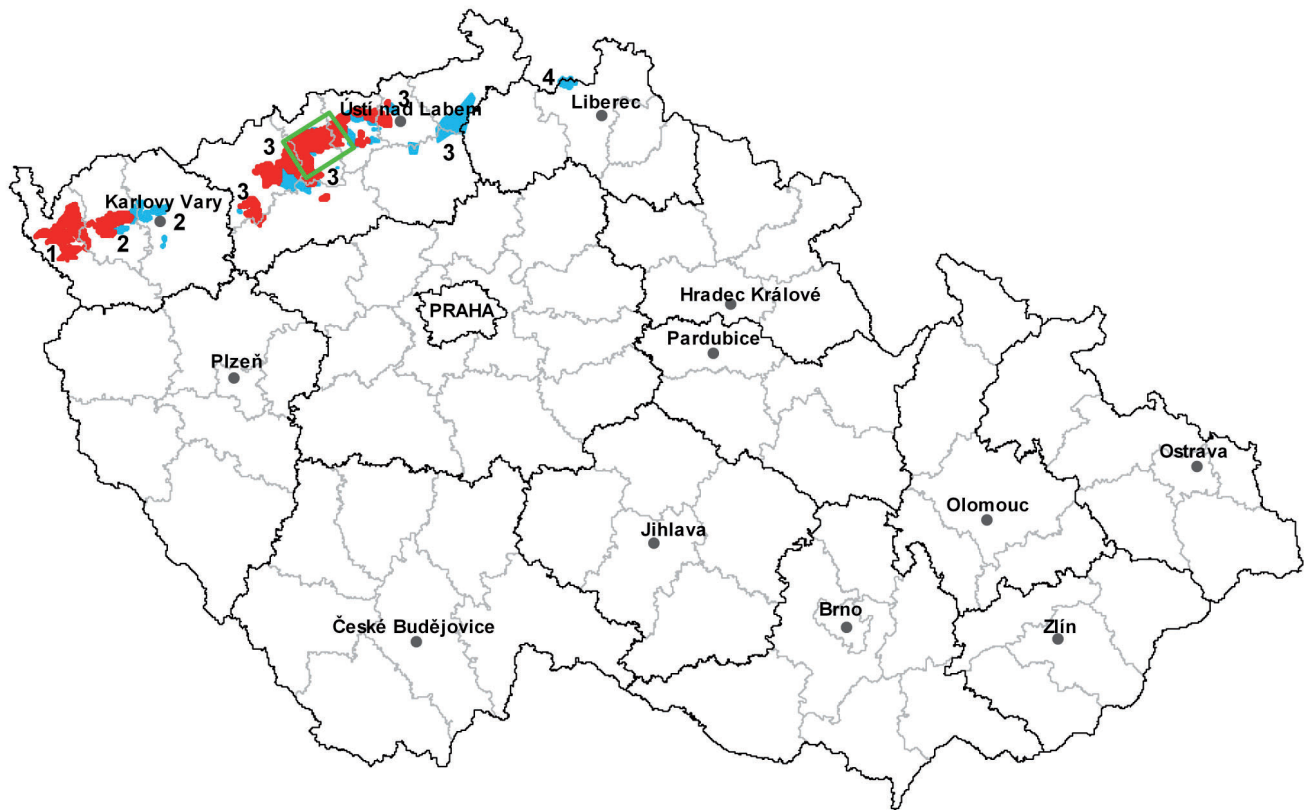

5 - 18. HNĚDÉ UHLÍ – uhelné pánve:

1 chebská pánev
2 sokolovská pánev

3 severočeská pánev
4 česká část žitavské pánve

Zdroj: Česká geologická služba