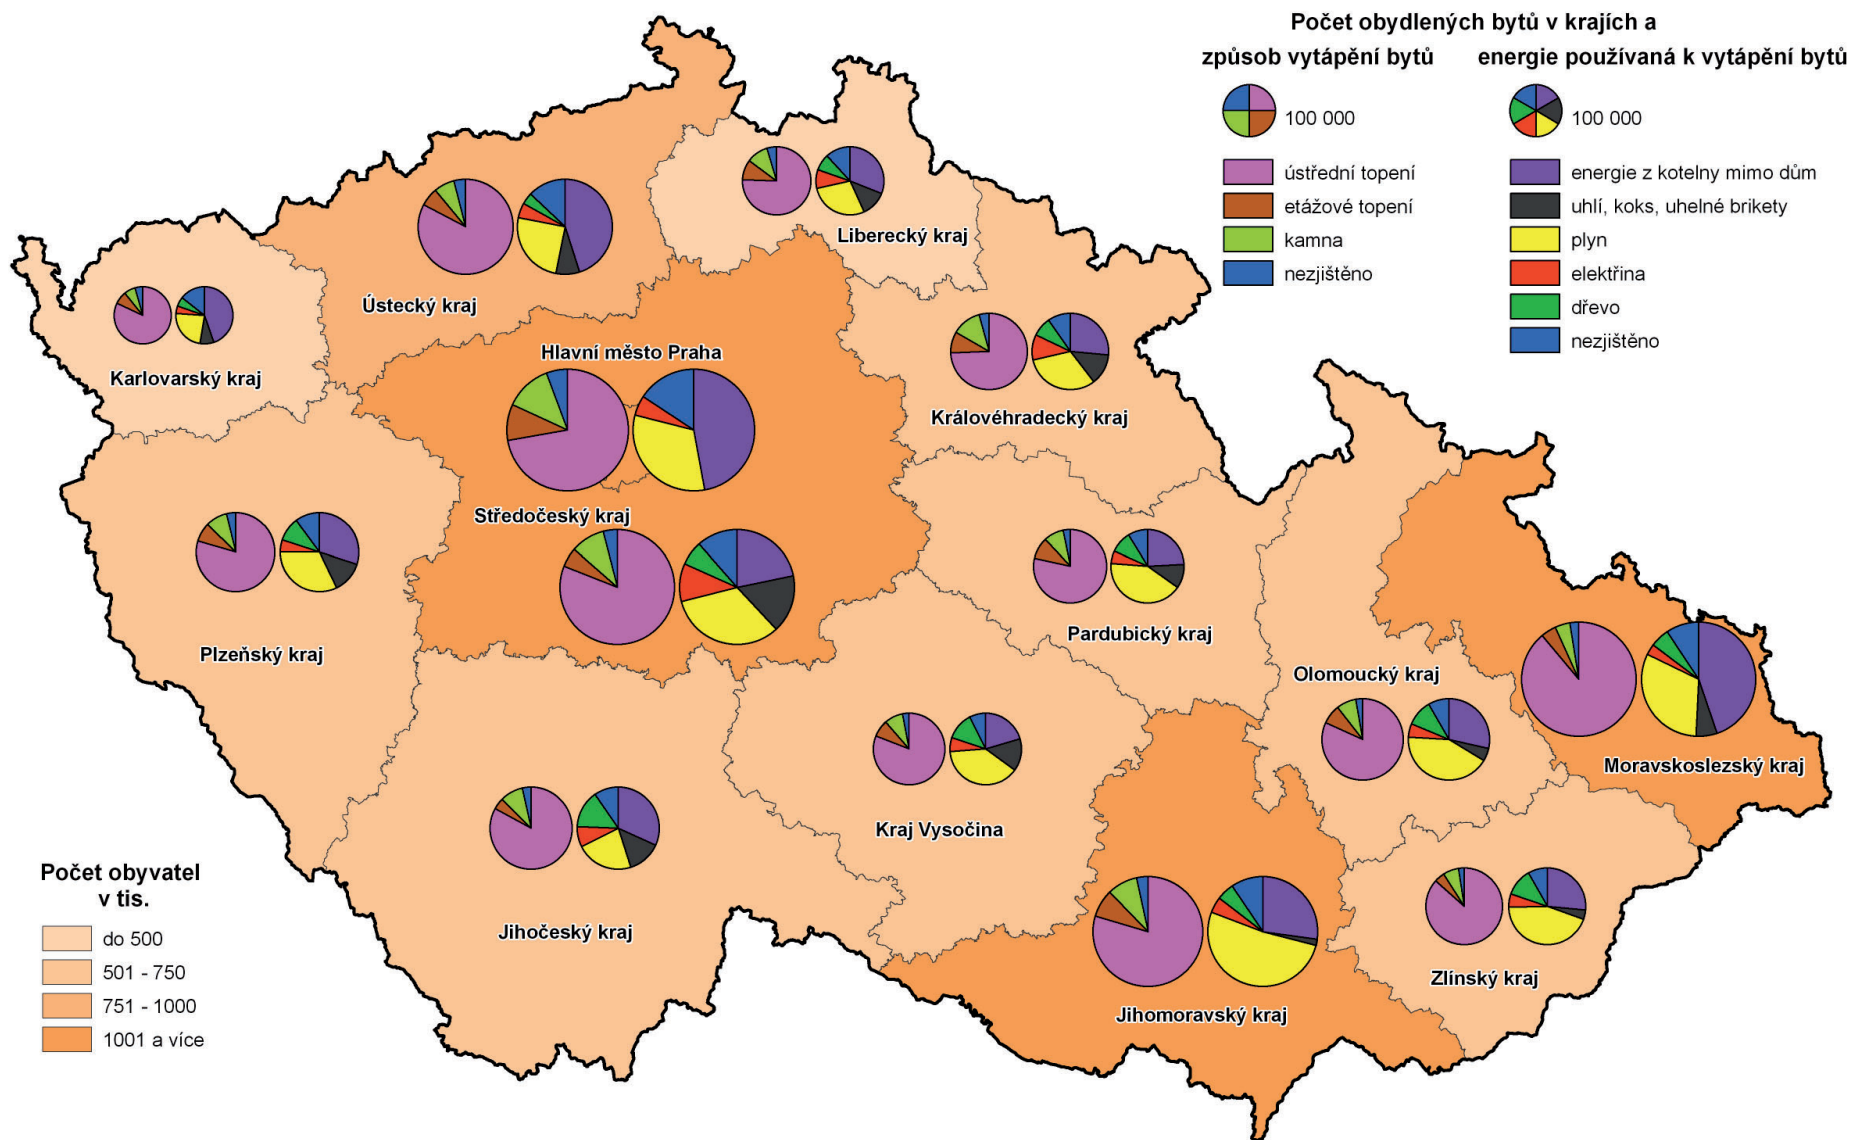

5 - 16. Obydlené byty podle způsobu vytápění a používané energie k vytápění a podle krajů

Zdroj: Sčítání lidu, bytů a domů 2011

Graf 5 - 16. Legenda

	Obydlené byty celkem	z toho podle způsobu vytápění				z toho podle energie používané k vytápění					
		ústřední	etážové (s kotlem v bytě)	kamna	nezjištěno	z kotelny mimo dům	uhlí, koks, uhelné brikety	plyn	elektrina	dřevo	nezjištěno
ČR celkem k 26. 3. 2011	4 104 635	3 301 760	292 222	357 039	153 614	1 365 060	336 076	1 419 633	255 019	285 386	443 461
v tom:											
Hlavní město Praha	542 168	391 685	52 436	67 319	30 728	253 524	2 876	170 890	28 653	1 709	84 516
Středočeský kraj	482 860	390 657	26 539	46 514	19 150	105 235	78 826	158 583	51 360	33 275	55 581
Jihočeský kraj	247 608	205 497	11 266	22 431	8 414	78 661	32 671	56 043	19 954	36 677	23 602
Plzeňský kraj	226 298	179 901	17 933	19 964	8 500	67 607	29 242	73 139	11 111	22 227	22 972
Karlovarský kraj	119 403	97 827	8 759	7 528	5 289	53 329	9 597	27 749	5 194	6 162	17 372
Ústecký kraj	330 981	273 844	20 853	23 078	13 206	148 912	27 086	82 265	16 689	13 282	42 747
Liberecký kraj	171 328	129 486	16 568	17 365	7 909	52 949	20 896	48 801	14 920	13 507	20 255
Královéhradecký kraj	215 277	160 337	19 069	26 898	8 973	56 722	28 494	68 484	23 051	17 757	20 769
Pardubický kraj	196 288	153 859	18 996	17 204	6 229	47 222	21 066	81 267	10 926	18 478	17 329
Kraj Vysočina	188 191	152 264	14 449	15 841	5 637	38 501	27 485	73 008	11 917	23 370	13 910
Jihomoravský kraj	443 358	352 641	36 354	39 389	14 974	120 678	7 887	229 446	20 984	22 789	41 574
Olomoucký kraj	243 624	198 998	18 882	18 752	6 992	69 753	12 455	102 515	13 381	25 263	20 257
Zlínský kraj	217 093	188 005	9 391	14 517	5 180	57 287	8 820	96 078	11 987	25 241	17 680
Moravskoslezský kraj	480 158	426 759	20 727	20 239	12 433	214 680	28 675	151 365	14 892	25 649	44 897

Zdroj: Sčítání lidu, bytů a domů 2011