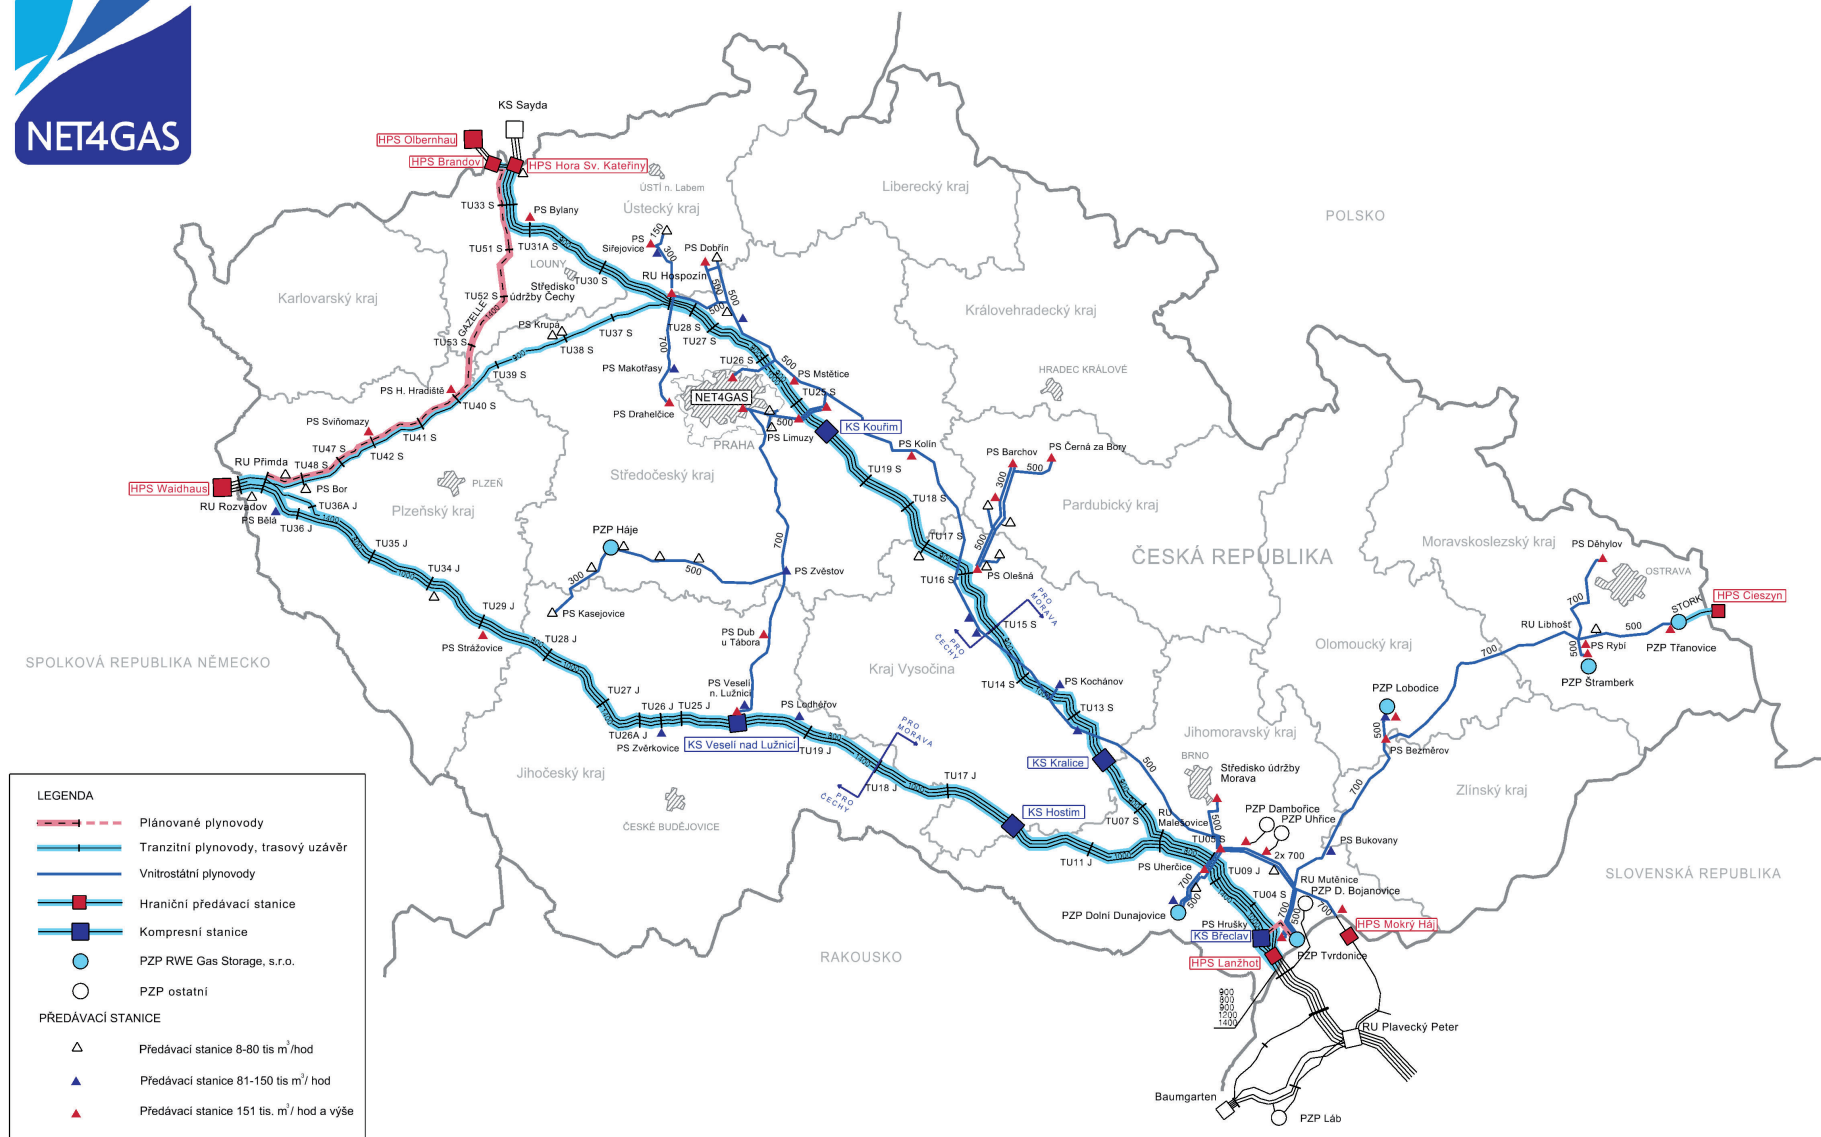

5 - 11. Přepravní soustava NET4GAS v České republice

Stav: leden 2012