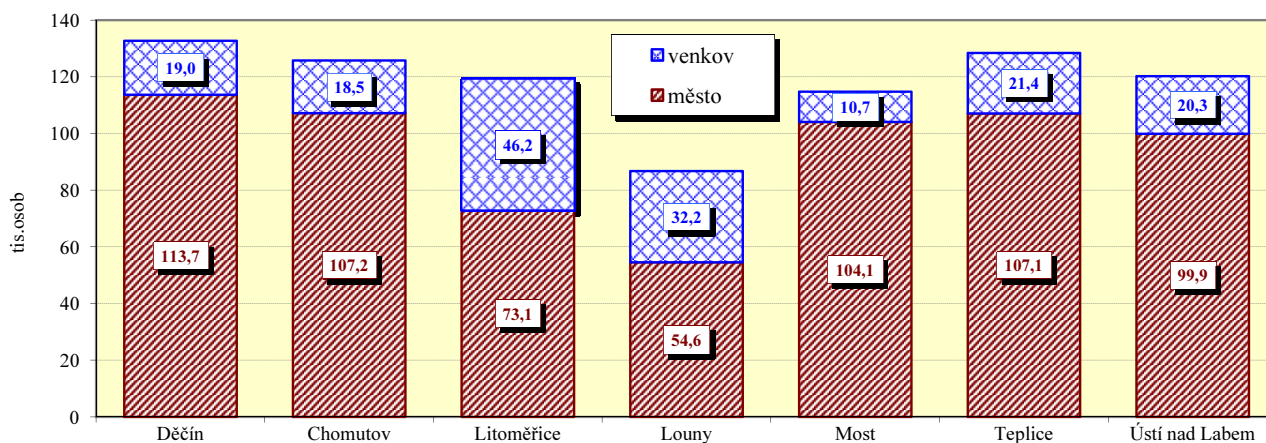

Ústecký kraj

Velikostní skupiny obcí podle počtu obyvatel k 31.12.2011

Velikostní skupina	Počet		% obyvatel	Velikostní skupina	Počet		% obyvatel
	obcí	obyvatel			obcí	obyvatel	
-199	51	7 060	0,85	5 000 - 9 999	9	62 317	7,53
200 - 499	126	42 906	5,18	10 000 - 19 999	9	140 493	16,97
500 - 999	86	60 268	7,28	20 000 - 49 999	4	120 053	14,50
1 000 - 1 999	39	54 818	6,62	50 000 - 99 999	4	262 011	31,64
2 000 - 4 999	26	78 100	9,43	100 000 +	-	-	x
kraj					354	828 026	100,0
Česká republika					6 251	10 505 445	x
% kraje v rámci ČR					5,7	7,9	x

Městské a venkovské obyvatelstvo v roce 2011

Základní charakteristika v roce 2011

Území	Rozloha (km ²)	Střední stav obyvatel	Hustota obyvatel na 1km ²	Obce	Obce se statutem města	Obce se statutem městyse	Části obce	Katastrální území
Děčín	908,7	132 821	146	52	14	-	193	143
Chomutov	935,3	125 937	135	44	8	-	173	152
Litoměřice	1 032,2	119 285	116	105	11	2	271	252
Louny	1 117,6	86 607	77	70	7	6	221	204
Most	467,1	114 903	246	26	6	-	75	85
Teplice	468,9	128 484	274	34	9	1	115	111
Ústí nad Labem	404,7	120 558	298	23	3	-	102	110
kraj	5 334,5	828 595	155	354	58	9	1 150	1 057
Česká republika	78 866,0	10 496 672	133	6 251	598	210	15 067	13 026
% kraje v rámci ČR	6,8	7,9	x	5,7	9,7	4,3	7,6	8,1