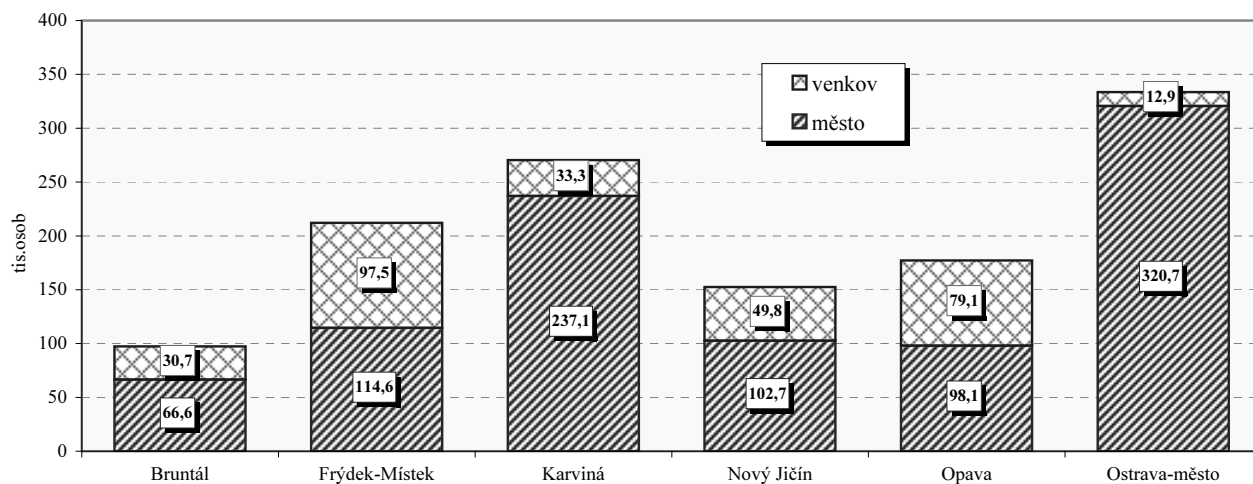

Moravskoslezský kraj

Velikostní skupiny obcí podle počtu obyvatel k 31.12.2010

Velikostní skupina	Počet		% obyvatel	Velikostní skupina	Počet		% obyvatel
	obcí	obyvatel			obcí	obyvatel	
-199	13	1 906	0,15	5 000 - 9 999	18	120 122	9,66
200 - 499	57	18 961	1,53	10 000 - 19 999	4	52 601	4,23
500 - 999	77	55 381	4,45	20 000 - 49 999	7	190 962	15,36
1 000 - 1 999	78	112 456	9,05	50 000 - 99 999	4	259 175	20,85
2 000 - 4 999	40	128 047	10,30	100 000 +	1	303 609	24,42
kraj					299	1 243 220	100,0
Česká republika					6 250	10 532 770	x
% kraje v rámci ČR					4,8	11,8	x

Městské a venkovské obyvatelstvo v roce 2010

Základní charakteristika v roce 2010

Území	Rozloha (km ²)	Střední stav obyvatel	Hustota obyvatel na 1km ²	Obce	Obce se statutem města	Obce se statutem městyse	Části obce	Katastrální území
Bruntál	1 536,1	97 517	63	67	9	-	152	152
Frýdek - Místek	1 208,3	211 728	176	72	5	-	101	105
Karviná	356,3	271 305	759	17	7	-	55	52
Nový Jičín	881,6	152 580	173	53	9	2	111	113
Opava	1 113,1	177 010	159	77	7	1	149	139
Ostrava - město	331,5	334 599	1 006	13	4	-	55	53
kraj	5 426,8	1 244 739	229	299	41	3	623	614
Česká republika	78 865,4	10 517 247	134	6 250	594	207	15 060	13 027
% kraje v rámci ČR	6,9	11,8	x	4,8	6,9	1,4	4,1	4,7