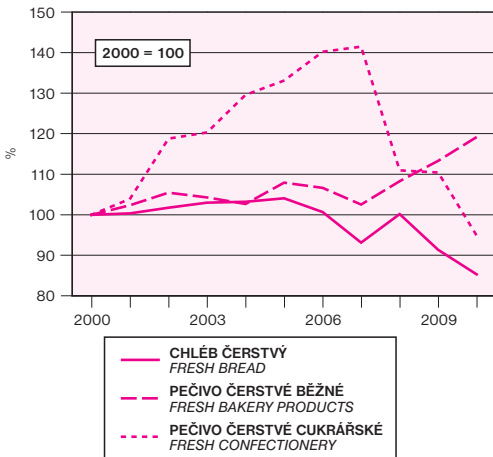

**INDEX PRŮMYŠLOVÉ PRODUKCE - BAZICKÝ**  
*INDUSTRIAL PRODUCTION INDEX, FIXED BASE*

**ZAMĚSTNANCI PRŮMYŠLOVÝCH PODNIKŮ A JEJICH PRŮMĚRNÁ HRUBÁ MĚSÍČNÍ MZDA**  
*EMPLOYEES OF INDUSTRIAL ENTERPRISES AND THEIR AVERAGE MONTHLY GROSS WAGE*

**VÝROBA VYBRANÝCH POTRAVINÁŘSKÝCH VÝROBKŮ**  
*PRODUCTION OF SELECTED FOOD PRODUCTS*

**CHLĚB A PEČIVO**  
*BREAD AND BAKERY*

**MLÉČNÉ VÝROBKY**  
*PRODUCTS OF MILK*