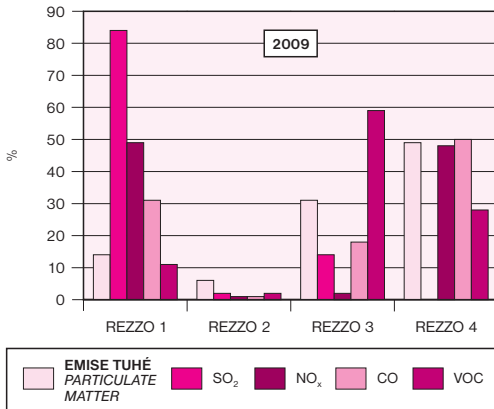

INVESTICE NA OCHRANU ŽIVOTNÍHO PROSTŘEDÍ  
ENVIRONMENTAL PROTECTION INVESTMENTS

PODÍL JEDNOTLIVÝCH KATEGORIÍ ZDROJŮ  
NA EMISÍCH CELKEM

SHARES OF RESPECTIVE CATEGORIES OF AIR  
POLLUTION SOURCES IN TOTAL EMISSIONS