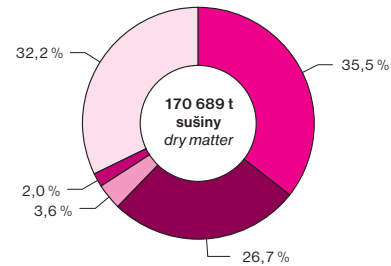

ZPŮSOB ZNEŠKODNĚNÍ KALŮ Z ČOV
WWTP SLUDGE DISPOSAL

2010