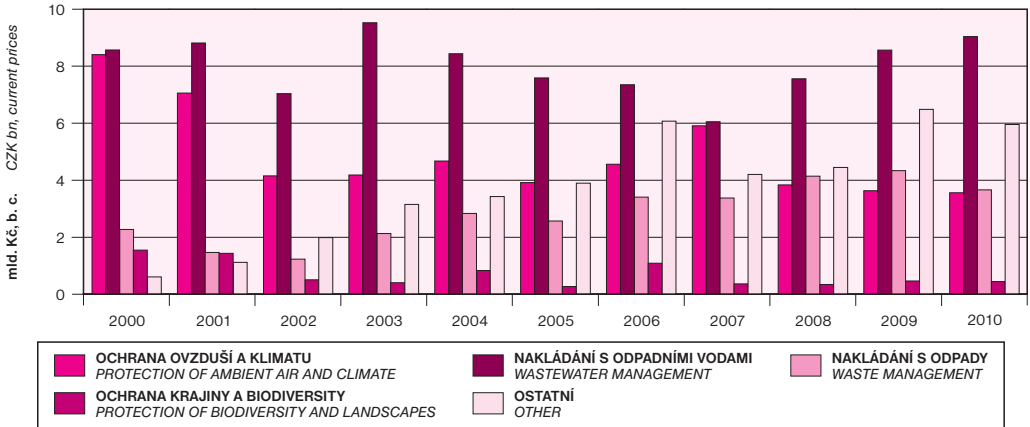

INVESTICE NA OCHRANU ŽIVOTNÍHO PROSTŘEDÍ  
ENVIRONMENTAL PROTECTION INVESTMENTS

PODÍL JEDNOTLIVÝCH KATEGORIÍ ZDROJŮ  
NA EMISÍCH CELKEM

SHARES OF RESPECTIVE CATEGORIES OF AIR  
POLLUTION SOURCES IN TOTAL EMISSIONS

ZPŮSOB ZNEŠKODNĚNÍ KALŮ Z ČOV  
WWTP SLUDGE DISPOSAL

2010

PRODUKCE KOMUNÁLNÍHO ODPADU  
PRODUCTION OF MUNICIPAL WASTE