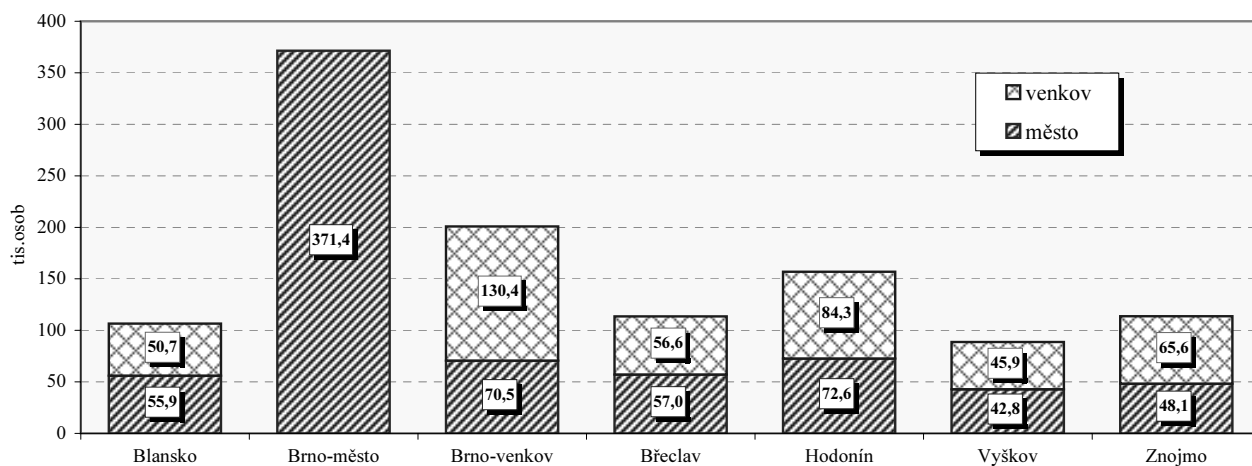

Jihomoravský kraj

Velikostní skupiny obcí podle počtu obyvatel k 31.12.2009

Velikostní skupina	Počet		% obyvatel	Velikostní skupina	Počet		% obyvatel
	obcí	obyvatel			obcí	obyvatel	
-199	119	15 354	1,33	5 000 - 9 999	13	87 032	7,56
200 - 499	191	64 603	5,61	10 000 - 19 999	4	44 859	3,89
500 - 999	185	134 248	11,66	20 000 - 49 999	5	127 319	11,05
1 000 - 1 999	95	128 680	11,17	50 000 - 99 999	-	-	x
2 000 - 4 999	60	178 214	15,47	100 000 +	1	371 399	32,25
kraj					673	1 151 708	100,0
Česká republika					6 249	10 506 813	x
% kraje v rámci ČR					10,8	11,0	x

Městské a venkovské obyvatelstvo v roce 2009

Základní charakteristika v roce 2009

Území	Rozloha (km ²)	Střední stav obyvatel	Hustota obyvatel na 1km ²	Obce	Obce se statutem města	Obce se statutem městyse	Části obce	Katastrální území
Blansko	862,7	106 447	123	116	8	9	174	175
Brno - město	230,2	371 367	1 613	1	1	-	48	48
Brno - venkov	1 498,6	199 747	134	187	13	11	230	227
Břeclav	1 038,2	113 621	109	63	9	4	69	69
Hodonín	1 099,0	156 975	143	82	8	-	93	90
Vyškov	875,8	88 369	101	80	5	3	118	108
Znojmo	1 590,2	113 483	71	144	5	13	170	174
kraj	7 194,5	1 150 009	160	673	49	40	902	891
Česká republika	78 864,9	10 491 492	133	6 249	593	206	15 050	13 027
% kraje v rámci ČR	9,1	11,0	x	10,8	8,3	19,4	6,0	6,8