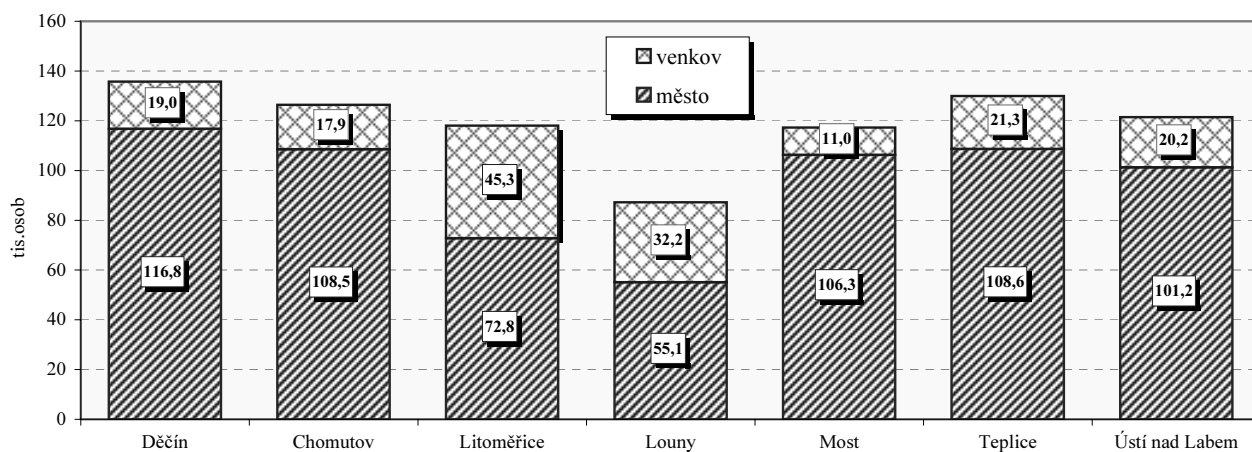

Ústecký kraj

Velikostní skupiny obcí podle počtu obyvatel k 31.12.2009

Velikostní skupina	Počet		% obyvatel	Velikostní skupina	Počet		% obyvatel
	obcí	obyvatel			obcí	obyvatel	
-199	51	6 707	0,80	5 000 - 9 999	10	68 083	8,14
200 - 499	126	41 739	4,99	10 000 - 19 999	9	142 033	16,99
500 - 999	85	58 833	7,04	20 000 - 49 999	4	121 880	14,58
1 000 - 1 999	37	50 145	6,00	50 000 - 99 999	4	266 463	31,87
2 000 - 4 999	28	80 315	9,60	100 000 +	-	-	x
kraj					354	836 198	100,0
Česká republika					6 249	10 506 813	x
% kraje v rámci ČR					5,7	8,0	x

Městské a venkovské obyvatelstvo v roce 2009

Základní charakteristika v roce 2009

Území	Rozloha (km ²)	Střední stav obyvatel	Hustota obyvatel na 1km ²	Obce	Obce se statutem města	Obce se statutem městyse	Části obce	Katastrální území
Děčín	908,7	135 766	149	52	14	-	193	143
Chomutov	935,3	126 402	135	44	8	-	173	152
Litoměřice	1 032,2	117 979	114	105	11	2	271	252
Louny	1 117,6	87 190	78	70	7	6	221	204
Most	467,1	117 256	251	26	6	-	75	85
Teplice	468,9	130 127	277	34	9	1	115	111
Ústí nad Labem	404,7	121 408	300	23	3	-	102	110
kraj	5 334,5	836 128	157	354	58	9	1 150	1 057
Česká republika	78 864,9	10 491 492	133	6 249	593	206	15 050	13 027
% kraje v rámci ČR	6,8	8,0	x	5,7	9,8	4,4	7,6	8,1