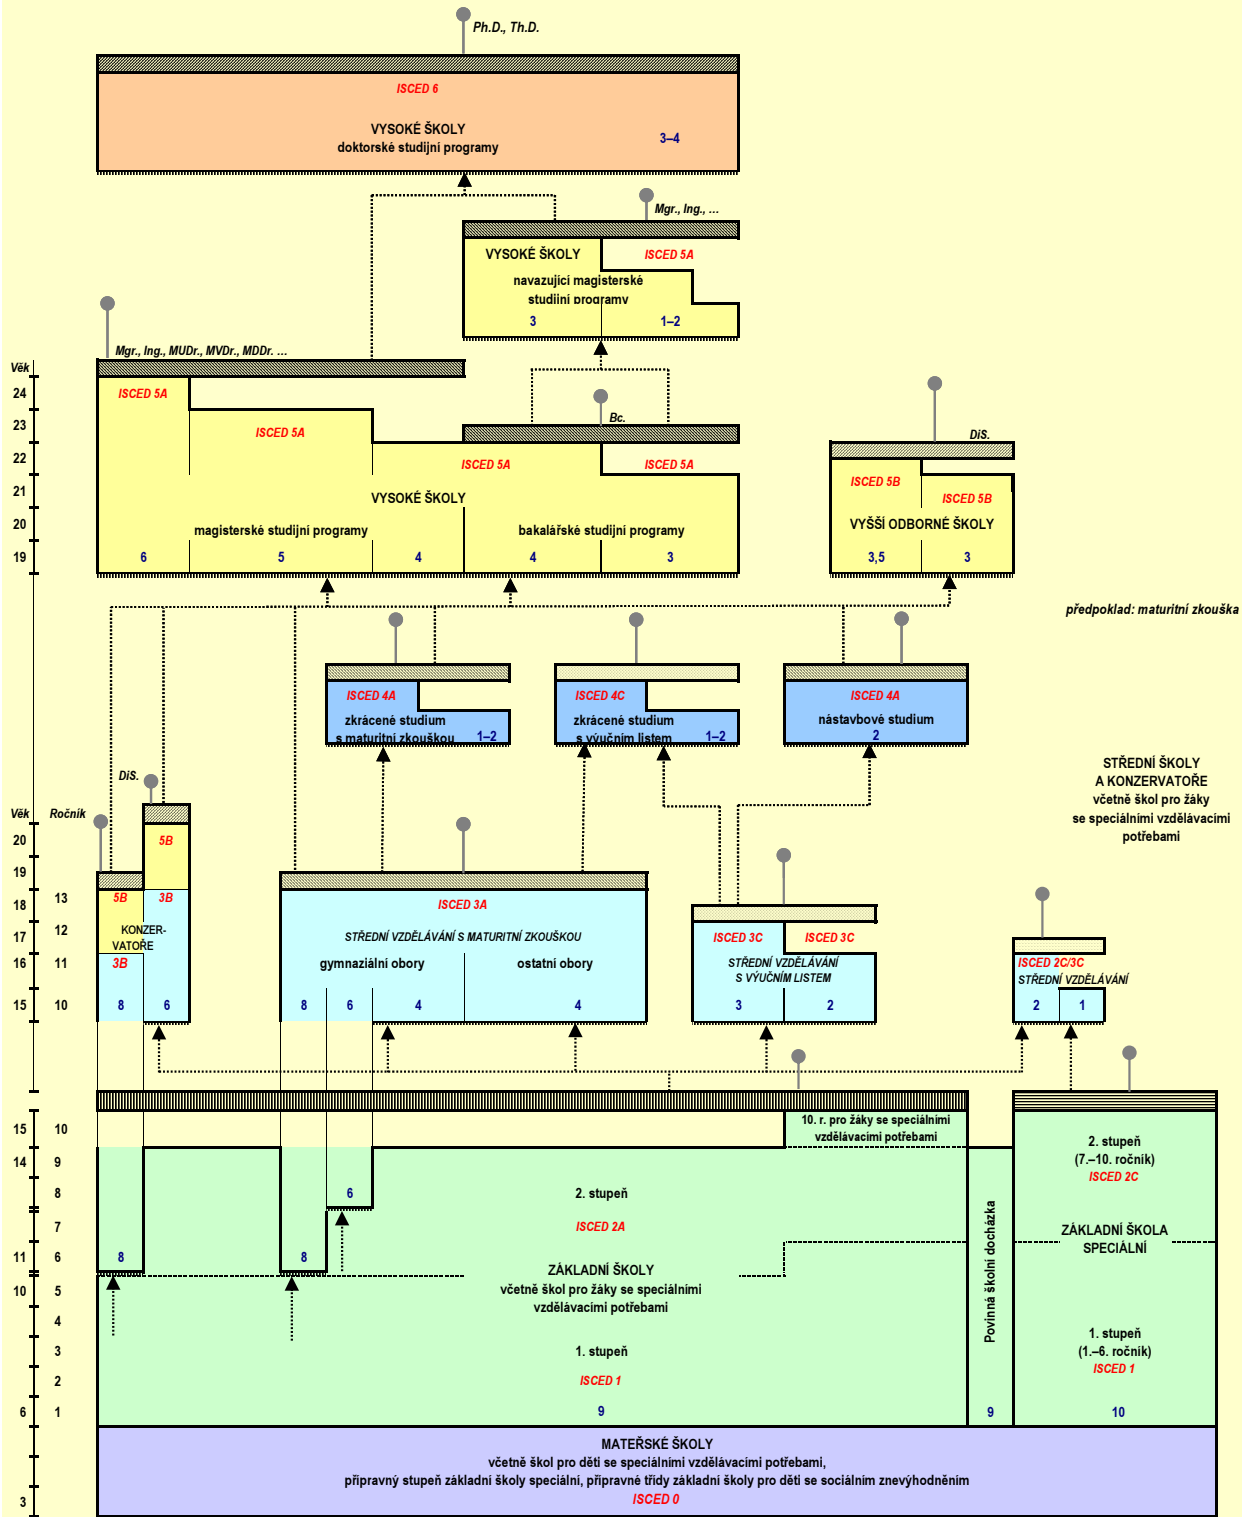

Schéma vzdělávacího systému České republiky ve školním / akademickém roce 2009/2010

Legenda:

	závěrečná zkouška		další vzdělávací stupeň
	závěrečná zkouška s výučním listem		pracovní tř
	maturitní zkouška*		přijímací řízení
	absolutorium		
	státní závěrečná zkouška, státní rigorózní zkouška		
	státní doktorská zkouška		
	základy vzdělání		
	základní vzdělání