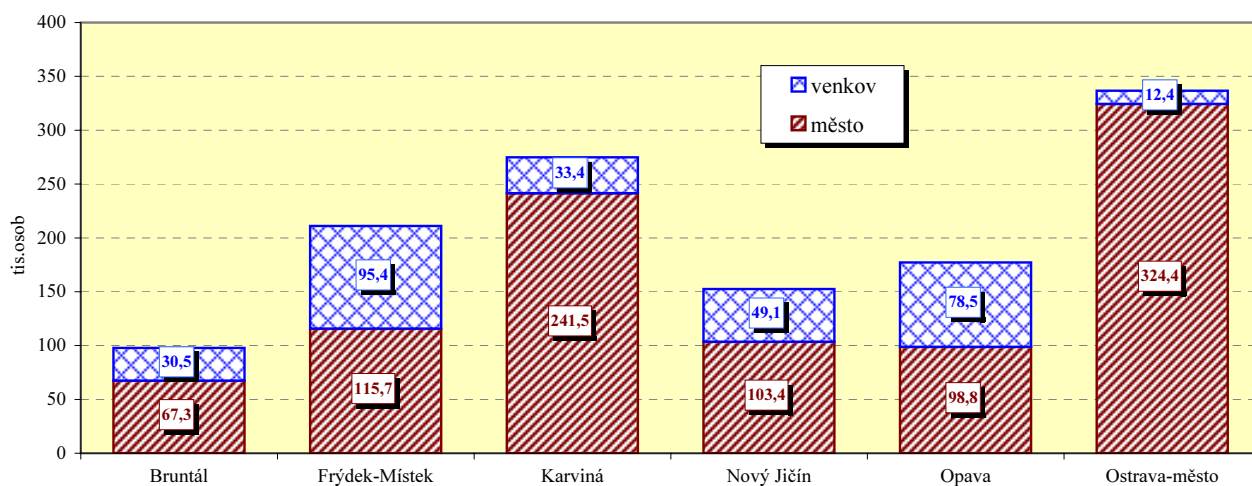

Moravskoslezský kraj

Velikostní skupiny obcí podle počtu obyvatel k 31.12.2008

Velikostní skupina	Počet		% obyvatel	Velikostní skupina	Počet		% obyvatel
	obcí	obyvatel			obcí	obyvatel	
-199	14	2 071	0,17	5 000 - 9 999	17	115 112	9,21
200 - 499	57	19 110	1,53	10 000 - 19 999	4	52 992	4,24
500 - 999	78	55 841	4,47	20 000 - 49 999	7	193 063	15,44
1 000 - 1 999	77	110 610	8,85	50 000 - 99 999	4	264 033	21,12
2 000 - 4 999	40	129 656	10,37	100 000 +	1	307 767	24,62
kraj					299	1 250 255	100,0
Česká republika					6 249	10 467 542	x
% kraje v rámci ČR					4,8	11,9	x

Městské a venkovské obyvatelstvo v roce 2008

Základní charakteristika v roce 2008

Území	Rozloha (km²)	Střední stav obyvatel	Hustota obyvatel na 1km²	Obce	Obce se statutem města	Obce se statutem městyse	Části obce	Katastrální území
Bruntál	1 535,9	97 974	64	67	9	-	152	152
Frýdek - Místek	1 208,1	210 691	174	72	5	-	101	105
Karviná	356,3	275 174	772	17	7	-	55	52
Nový Jičín	881,6	152 464	173	53	9	2	111	113
Opava	1 113,2	176 980	159	77	7	1	149	139
Ostrava - město	331,5	336 885	1 016	13	4	-	55	53
kraj	5 426,5	1 250 168	230	299	41	3	623	614
Česká republika	78 865,2	10 429 692	132	6 249	592	198	15 044	13 027
% kraje v rámci ČR	6,9	12,0	x	4,8	6,9	1,5	4,1	4,7