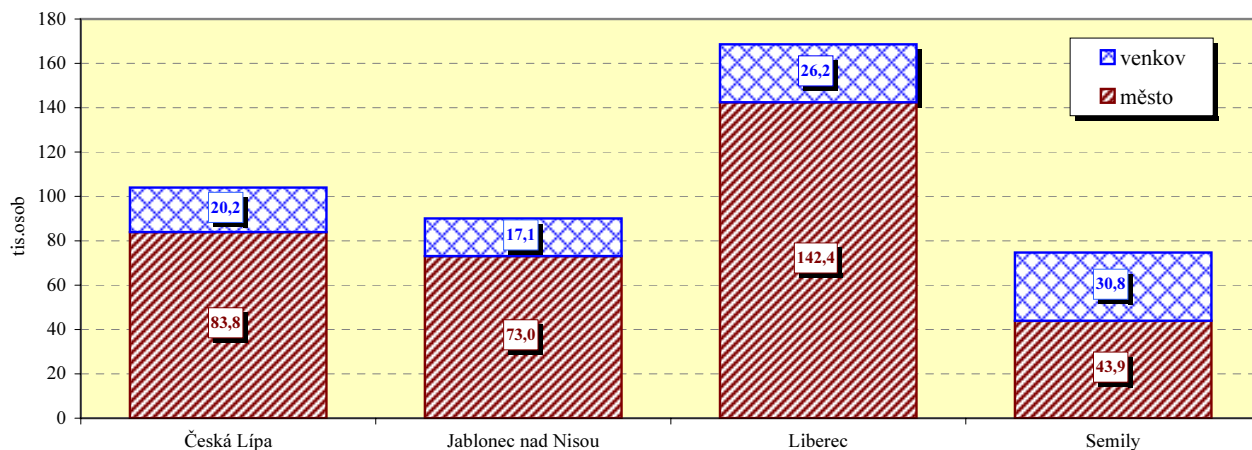

Liberecký kraj

Velikostní skupiny obcí podle počtu obyvatel k 31.12.2008

Velikostní skupina	Počet		% obyvatel	Velikostní skupina	Počet		% obyvatel
	obcí	obyvatel			obcí	obyvatel	
-199	37	5 217	1,19	5 000 - 9 999	10	67 138	15,35
200 - 499	57	18 111	4,14	10 000 - 19 999	2	26 678	6,10
500 - 999	63	44 460	10,17	20 000 - 49 999	2	83 572	19,11
1 000 - 1 999	26	36 897	8,44	50 000 - 99 999	-	-	-
2 000 - 4 999	17	54 338	12,43	100 000 +	1	100 914	23,08
kraj					215	437 325	100,0
Česká republika					6 249	10 467 542	x
% kraje v rámci ČR					3,4	4,2	x

Městské a venkovské obyvatelstvo v roce 2008

Základní charakteristika v roce 2008

Území	Rozloha (km ²)	Střední stav obyvatel	Hustota obyvatel na 1km ²	Obce	Obce se statutem města	Obce se statutem městyse	Části obce	Katastrální území
Česká Lípa	1 072,9	103 647	97	57	11	1	191	144
Liberec	402,3	89 812	223	34	8	1	116	77
Jablonec nad Nisou	988,9	167 674	170	59	11	-	246	161
Semily	698,9	74 657	107	65	9	-	208	126
kraj	3 163,0	435 790	138	215	39	2	761	508
Česká republika	78 865,2	10 429 692	132	6 249	592	198	15 044	13 027
% kraje v rámci ČR	4,0	4,2	x	3,4	6,6	1,0	5,1	3,9