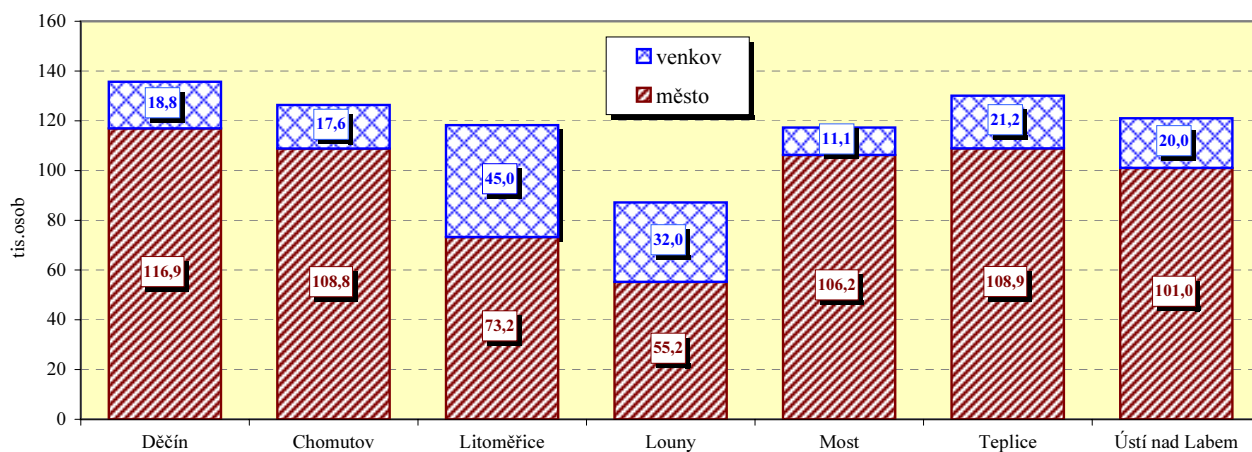

Ústecký kraj

Velikostní skupiny obcí podle počtu obyvatel k 31.12.2008

Velikostní skupina	Počet		% obyvatel	Velikostní skupina	Počet		% obyvatel
	obcí	obyvatel			obcí	obyvatel	
-199	55	7 391	0,88	5 000 - 9 999	10	68 685	8,22
200 - 499	124	41 563	4,97	10 000 - 19 999	9	142 147	17,01
500 - 999	84	58 290	6,97	20 000 - 49 999	4	122 145	14,61
1 000 - 1 999	36	48 962	5,86	50 000 - 99 999	4	266 470	31,88
2 000 - 4 999	28	80 238	9,60	100 000 +	-	-	x
kraj					354	835 891	100,0
Česká republika					6 249	10 467 542	x
% kraje v rámci ČR					5,7	8,0	x

Městské a venkovské obyvatelstvo v roce 2008

Základní charakteristika v roce 2007

Území	Rozloha (km ²)	Střední stav obyvatel	Hustota obyvatel na 1km ²	Obce	Obce se statutem města	Obce se statutem městyse	Části obce	Katastrální území
Děčín	908,6	135 690	149	52	14	-	192	143
Chomutov	935,3	126 121	135	44	8	-	173	152
Litoměřice	1 032,2	117 816	114	105	11	2	270	252
Louny	1 117,6	86 949	78	70	7	6	221	204
Most	467,1	117 094	251	26	6	-	75	85
Teplice	469,0	129 796	277	34	9	1	114	111
Ústí nad Labem	404,7	120 817	299	23	3	-	102	110
kraj	5 334,5	834 283	156	354	58	9	1 147	1 057
Česká republika	78 865,2	10 429 692	132	6 249	592	198	15 044	13 027
% kraje v rámci ČR	6,8	8,0	x	5,7	9,8	4,5	7,6	8,1