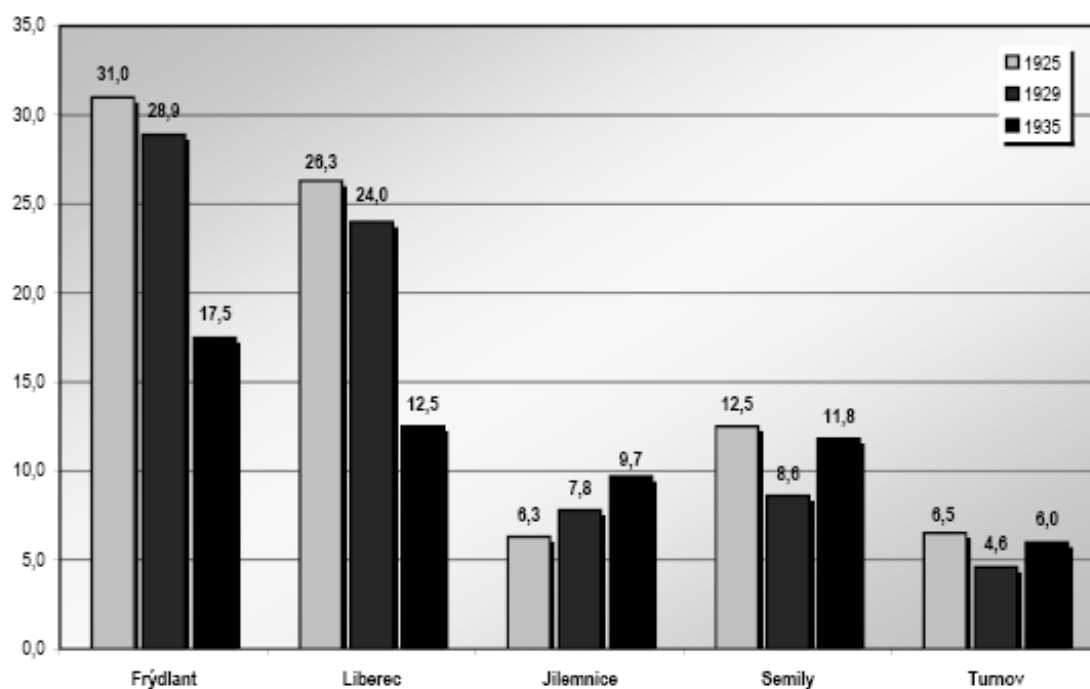

Procento získaných hlasů pro Komunistickou stranu Československa ve volbách do PS Národního shromáždění ČSR ve vybraných politických okresech

*) soudní okres Dubá