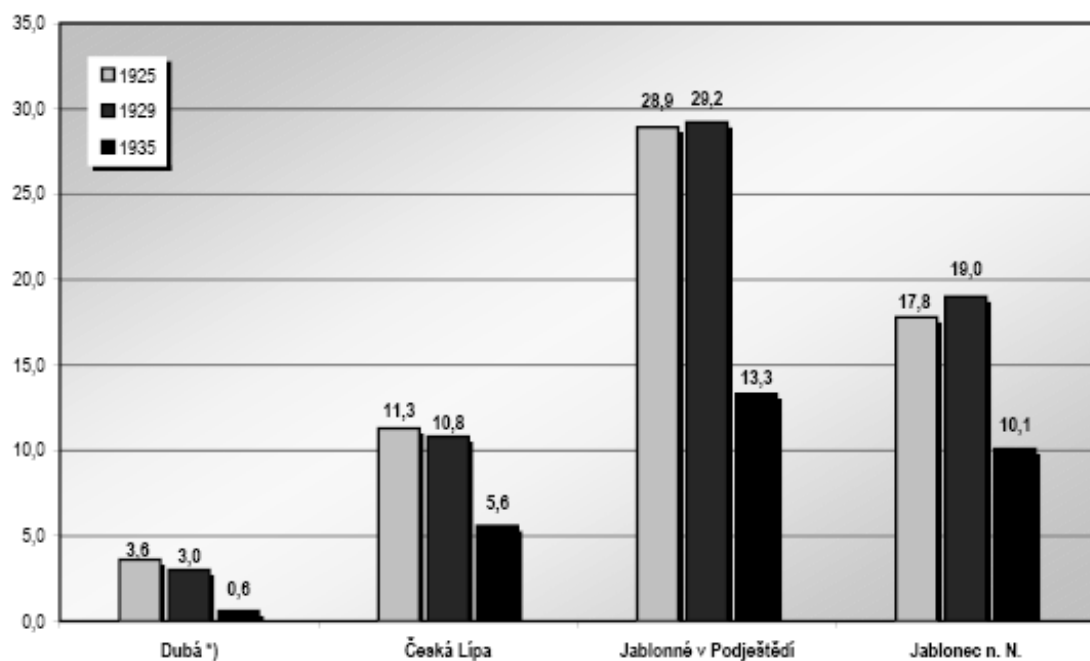

Procento získaných hlasů pro Komunistickou stranu Československa ve volbách do PS Národního shromáždění ČSR ve vybraných politických okresech

*) soudní okres Dubá