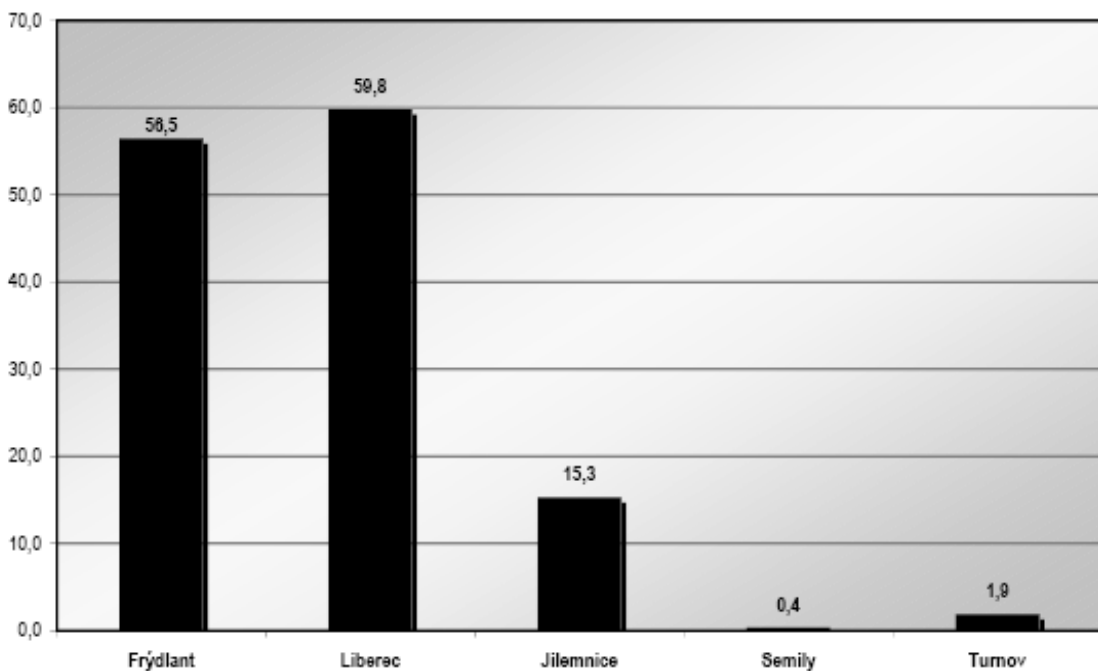

Procento získaných hlasů pro Sudetoněmeckou stranu ve volbách
do PS Národního shromáždění ČSR ve vybraných politických okresech

*) soudní okres Dubá