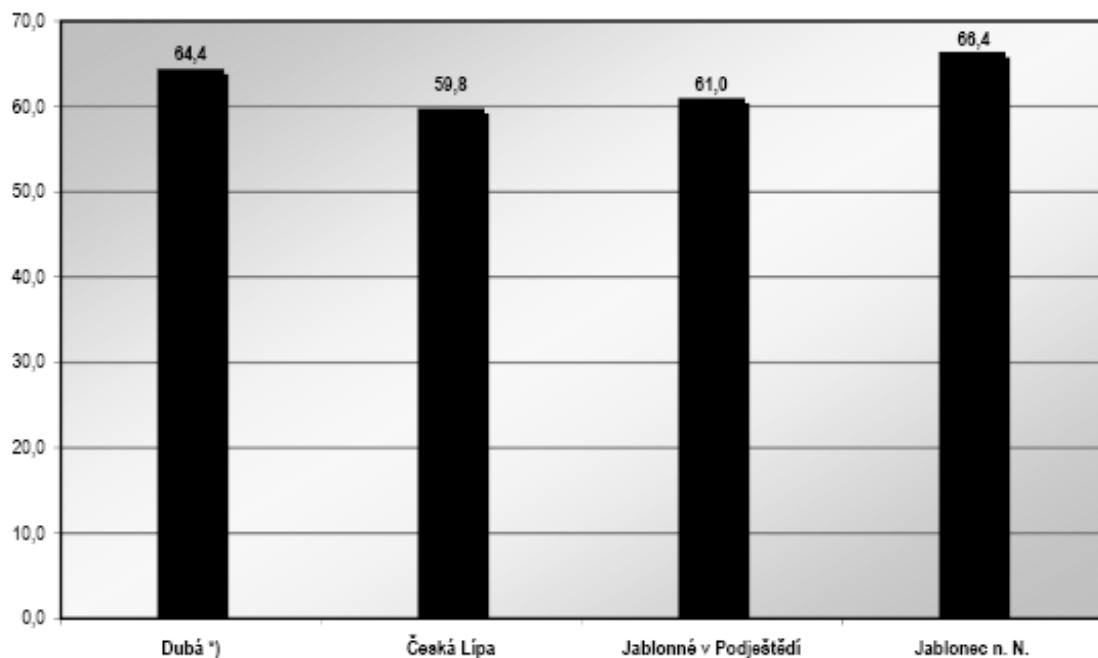

Procento získaných hlasů pro Sudetoněmeckou stranu ve volbách
do PS Národního shromáždění ČSR ve vybraných politických okresech

*) soudní okres Dubá