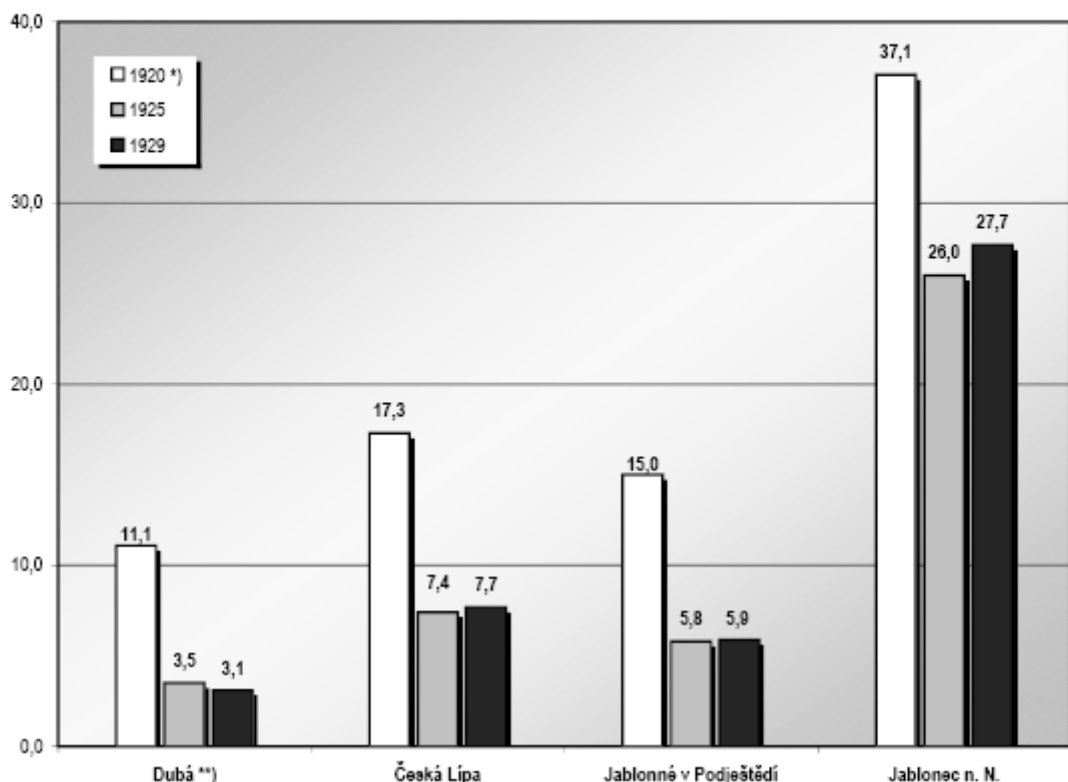

Procento získaných hlasů pro Německou nacionálně socialistickou stranu dělnickou ve volbách do PS Národního shromáždění ČSR ve vybraných politických okresech

*) v roce 1920 kandidovala Německá nacionálně socialistická strana dělnická společně s Německou stranou nacionální

**) soudní okres Dubá