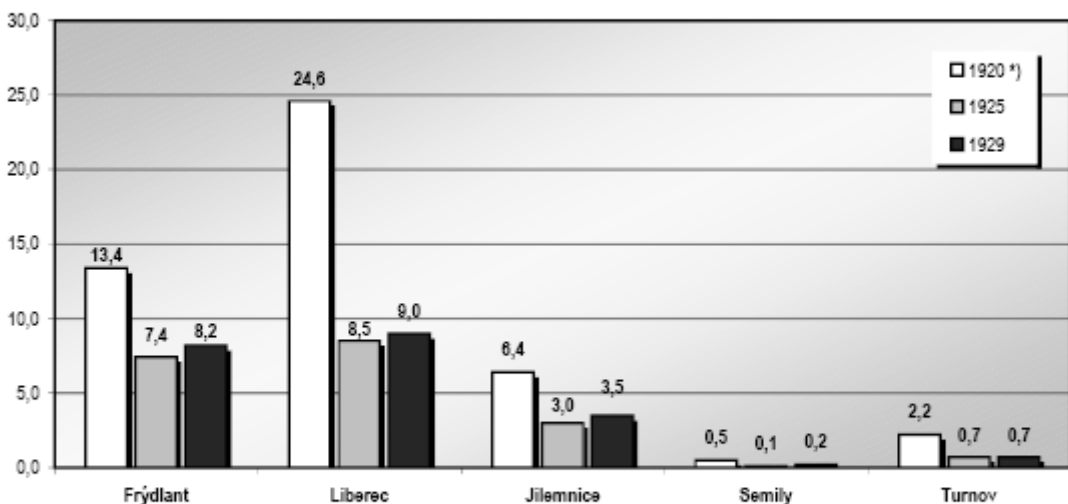

Procento získaných hlasů pro Německou nacionálně socialistickou stranu dělnickou ve volbách do PS Národního shromáždění ČSR ve vybraných politických okresech

*) v roce 1920 kandidovala Německá nacionálně socialistická strana dělnická společně s Německou stranou nacionální

**) soudní okres Dubá