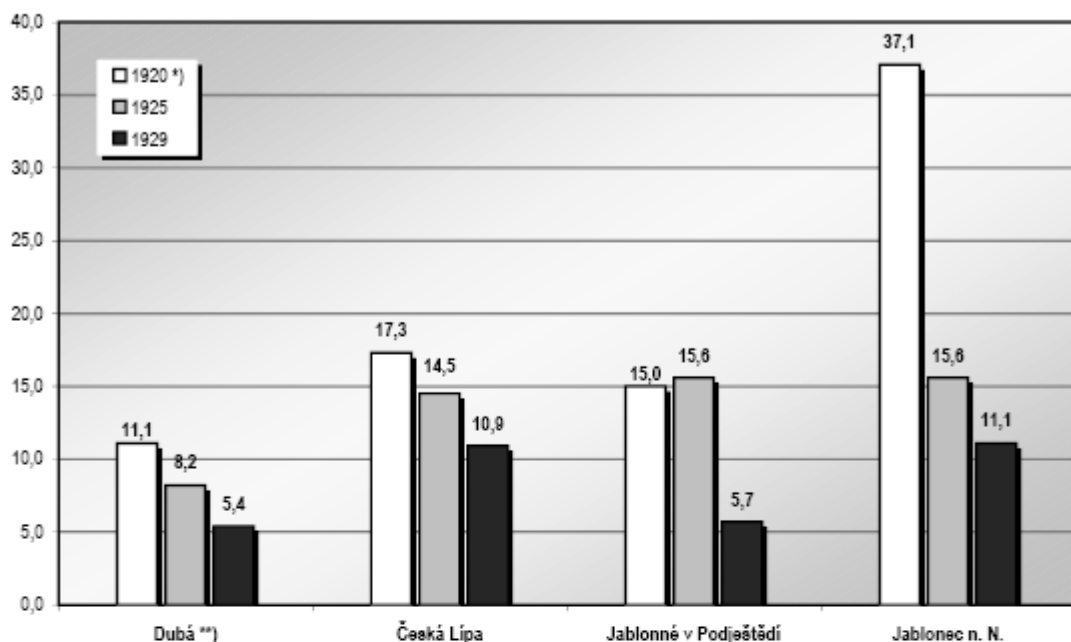

Procento získaných hlasů pro Německou nacionální stranu ve volbách do PS Národního shromáždění ČSR ve vybraných politických okresech

*) v roce 1920 kandidovala Německá nacionální strana společně s Německou nacionálně socialistickou stranou dělnickou

**) soudní okres Dubá