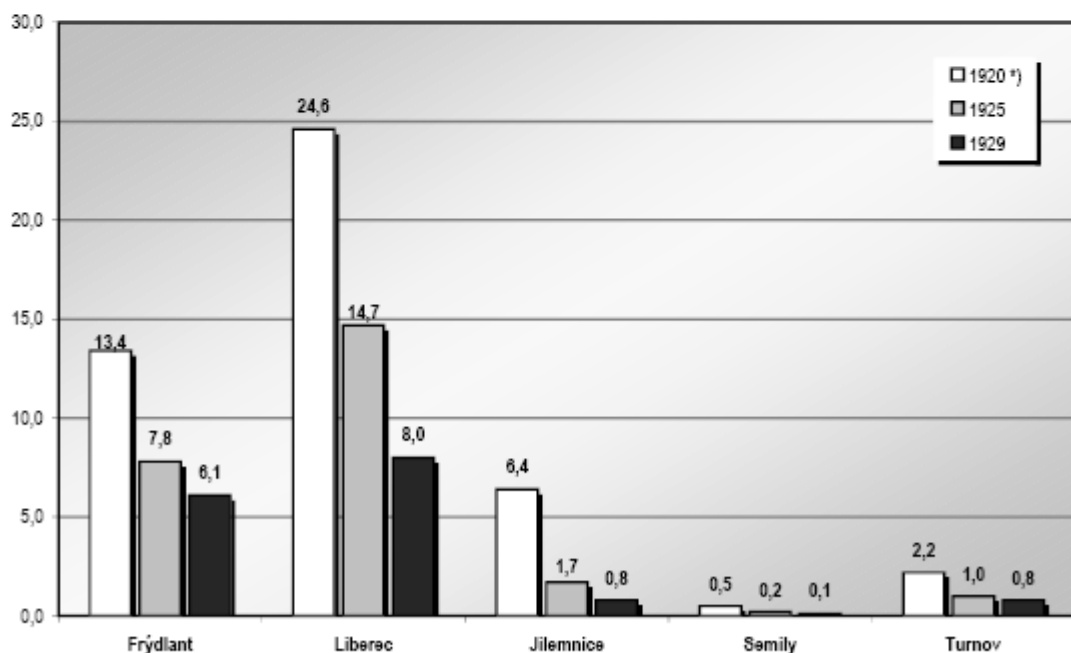

Procento získaných hlasů pro Německou nacionální stranu ve volbách do PS Národního shromáždění ČSR ve vybraných politických okresech

*) v roce 1920 kandidovala Německá nacionální strana společně s Německou nacionálně socialistickou stranou dělnickou

**) soudní okres Dubá