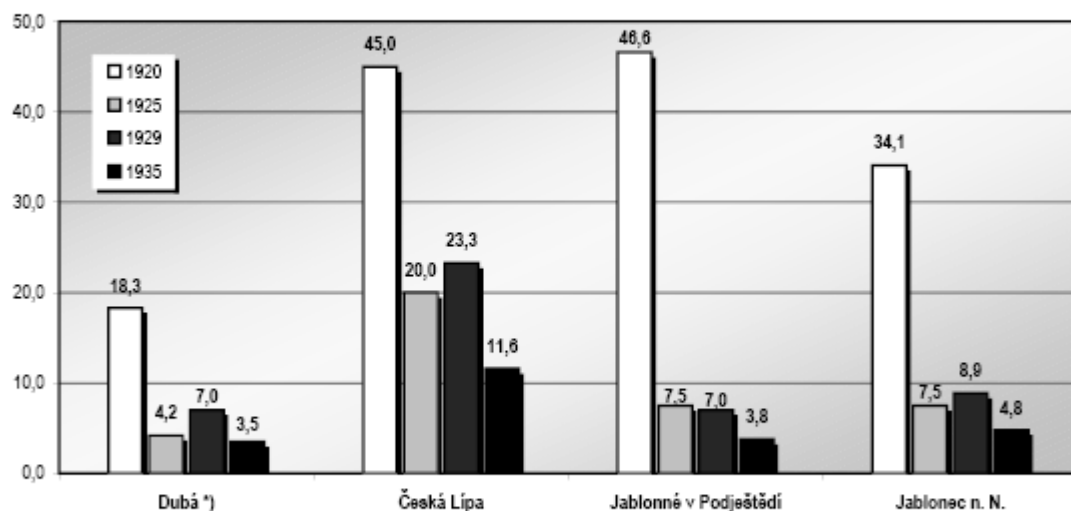

Procento získaných hlasů pro Německou sociálně demokratickou stranu dělnickou ve volbách do PS Národního shromáždění ČSR ve vybraných politických okresech

\*) soudní okres Dubá