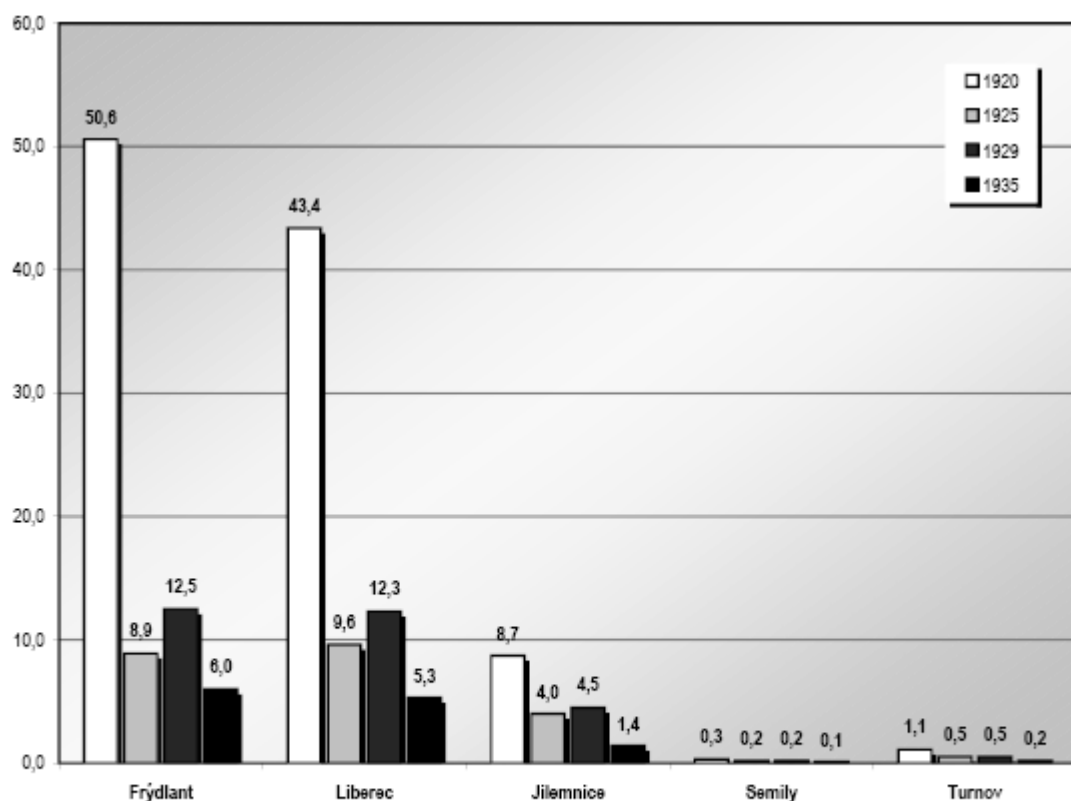

Procento získaných hlasů pro Německou sociálně demokratickou stranu dělnickou ve volbách do PS Národního shromáždění ČSR ve vybraných politických okresech

\*) soudní okres Dubá